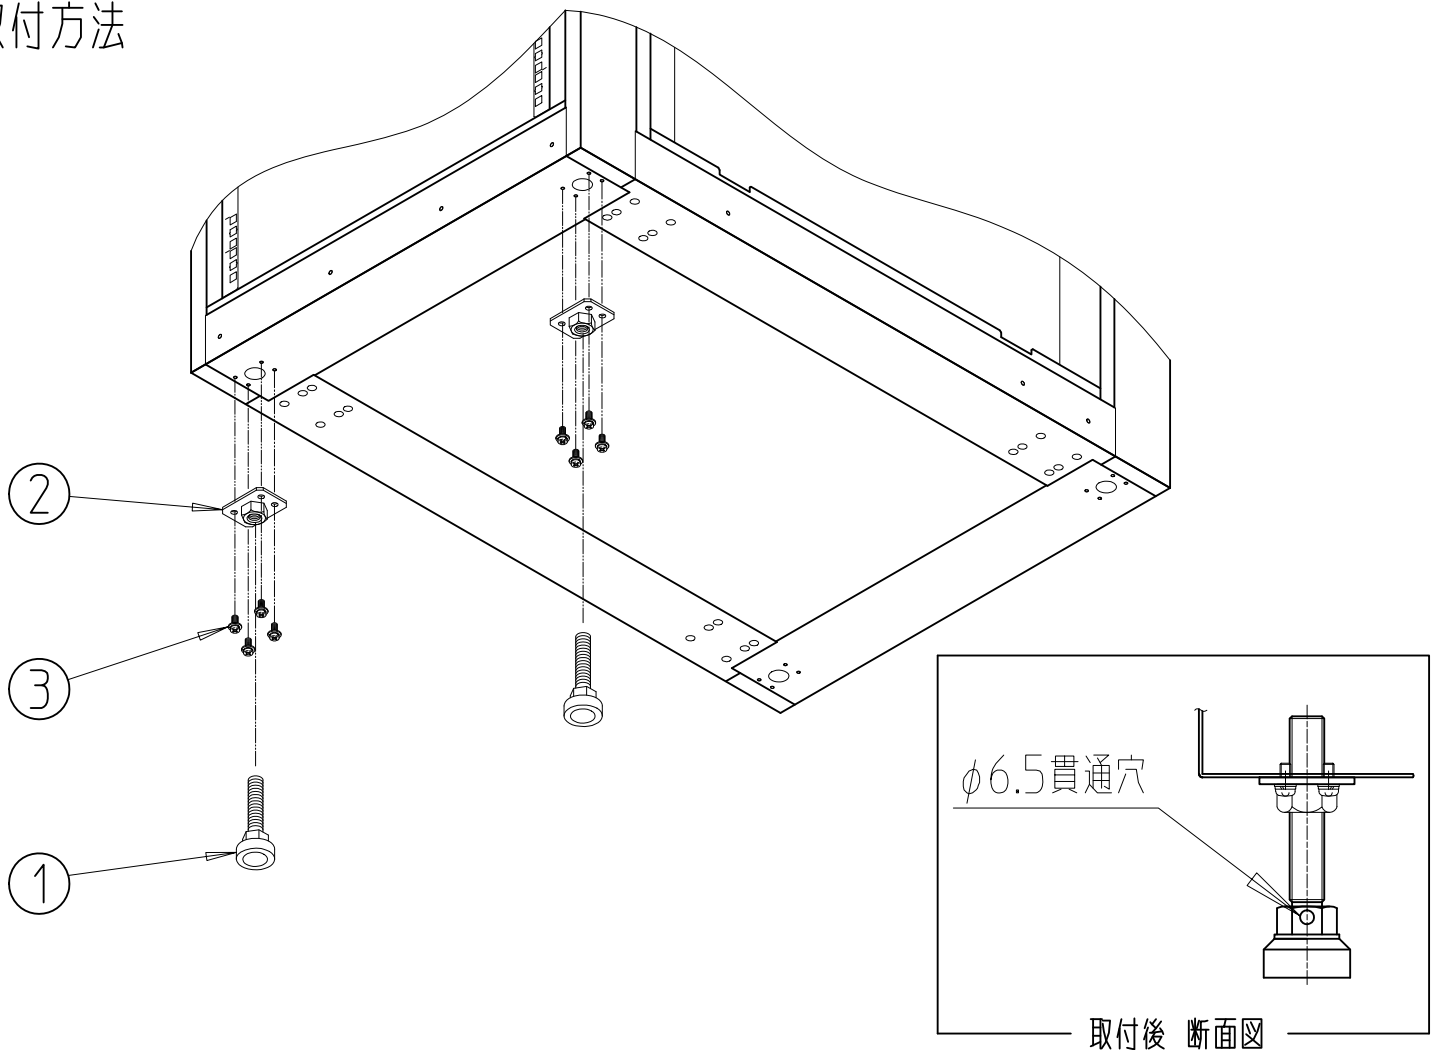

SS0フロアレベラセット SS0-121FLS-B 取扱説明書

梱包内容

<p>① フロアレベラ</p>  <p>2本</p>	<p>② フロアレベラ用ナットプレート</p>  <p>2個</p>	<p>③ (+)ナベビス M5x12 3P</p>  <p>8個</p>
---	---	---

取付方法

- ・ラック本体の底面のM5タップにフロアレベラ用ナットプレートをネジ4個にて取り付ける。
- ・フロアレベラ用ナットプレートのM16ナットにフロアレベラを取り付ける。

⚠ 使用上の注意

- 本製品の取り付け及び高さ調整の際にフロアレベラが固くて回らない場合は、フロアレベラ下部のφ6.5貫通穴にドライバー等を入れて回してください。

SETTSU 摂津金属工業株式会社

本社 〒570-0006 大阪府守口市八雲西町4丁目1番26号
TEL 06(6992)2331 FAX 06(6991)6269

E-mail eiyou@settsu.co.jp URL <http://www.settsu.co.jp>