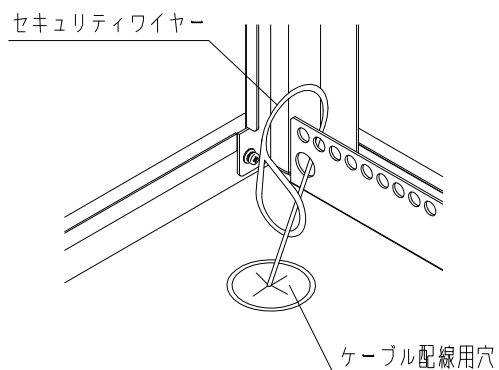

ドアの取り付け、取り外し方法

- ・ドアを開いた状態でドアを上引き抜くと取り外すことができます。

側板取り付け、取り外し方法

側板取り外し方法

- ・付属の鍵でコインロックを解錠する。
- ・ラッチのレバーをラック本体内側へスライドしてロックを外し、側板本体を斜め上に持ち上げることによって側板を外すことができます。

側板取り付け方法

- ・側板裏面下部のフックをラック本体下部の切欠き部にはめ込み、ラッチ部分を外側から押すと側板を取り付けることができます。

後板取り付け、取り外し方法

後板取り外し方法

- ・付属の鍵でコインロックを解錠する。
- ・ラッチのレバーをラック本体内側へスライドしてロックを外し、後板本体を斜め上に持ち上げることによって後板を外すことができます。

後板取り付け方法

- ・後板裏面下部のフックをラック本体下部の切欠き部にはめ込み、ラッチ部分を外側から押すと後板を取り付けることができます。

ケーブル配線用穴使用方法

ケーブル配線用穴使用方法

- ・本ラックは上面と底面に、ケーブルをラック内に引き込めるように配線用の穴を設けています。
- ・上面は開口サイズを調節できるグローメットが付いています。
- ・底面はカッター等で切れ目を入れることにより配線が可能になる膜付グローメットが付いています。

セキュリティワイヤー使用方法

セキュリティワイヤー使用方法

- ・ラック内の側面後方にある穴と、底面のケーブル配線用穴を用いることにより、盗難防止用のセキュリティワイヤーを使用することができます。