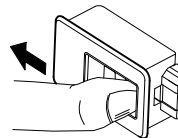

ドアの取り付け、取り外し方法

- ・ドアを開いた状態でドアを上引き抜くと取り外すことができます。

側板取り付け、取り外し方法

側板取り外し方法

- ・付属の鍵でコインロックを解錠する。
- ・ラッチのレバーをラック本体内側へスライドしてロックを外し、側板本体を斜め上に持ち上げることによって側板を外すことができます。

側板取り付け方法

- ・側板裏面下部のフックをラック本体下部の切欠き部にはめ込み、ラッチ部分を外側から押すと側板を取り付けることができます。

後板取り付け、取り外し方法

後板取り外し方法

- ・付属の鍵でコインロックを解錠する。
- ・ラッチのレバーをラック本体内側へスライドしてロックを外し、後板本体を斜め上に持ち上げることによって後板を外すことができます。

後板取り付け方法

- ・後板裏面下部のフックをラック本体下部の切欠き部にはめ込み、ラッチ部分を外側から押すと後板を取り付けることができます。

ケーブル配線用穴使用方法

ケーブル配線用穴使用方法

- ・本ラックは上面と底面に、ケーブルをラック内に引き込めるように配線用の穴を設けています。
- ・上面は開口サイズを調節できるグローメットが付いています。
- ・底面はカッター等で切れ目を入れることにより配線が可能になる膜付グローメットが付いています。

セキュリティワイヤー使用方法

セキュリティワイヤー使用方法

- ・ラック内の側面後方にある穴と、底面のケーブル配線用穴を用いることにより、盗難防止用のセキュリティワイヤーを使用することができます。