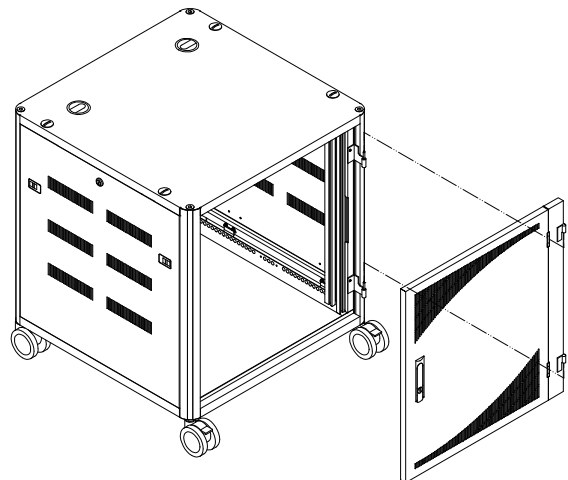

ネジの呼び径	M3	M4	M5	M12
適正締め付けトルク(N・m)	0.45~0.69	1.08~1.72	2.16~3.53	29.79~49.69

構成部品

● ラック本体

六角棒スパナは、パネルマウントフレームに挿入されているスリムラインナットを止めている六角穴付止めねじを移動させる際にご使用下さい。

ドア使用方法、取り付け・取り外し方法

ドアの使用方法

- ・ドアは最大270°まで開くことができます。
- ・側面のマグネットキャッチに固定することでラック前面を開放したまま運用することが可能です。
- ・付属の鍵にて施錠が可能です。

ドアの取り付け、取り外し方法

- ・ドアを開いた状態でドアを上引き抜くと取り外すことができます。

側板取り付け、取り外し方法

側板取り外し方法

- ・付属の鍵でコインロックを解錠する。
- ・ラッチのレバーをラック本体内側へスライドしてロックを外し、側板本体を斜め上に持ち上げることによって側板を外すことができます。

側板取り付け方法

- ・側板裏面下部のフックをラック本体下部の切欠き部にはめ込み、ラッチ部分を外側から押すと側板を取り付けることができます。