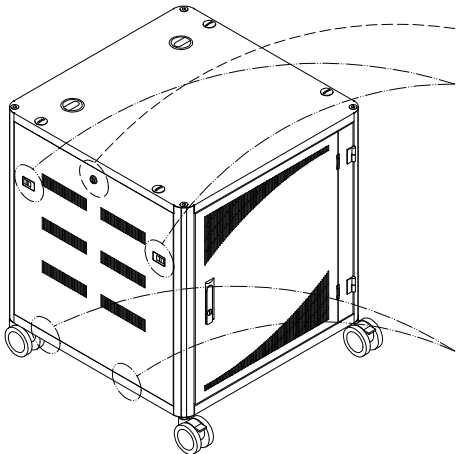

ネジの呼び径	M3	M4	M5	M12
適正締め付けトルク(N・m)	0.45~0.69	1.08~1.72	2.16~3.53	29.79~49.69

構成部品

● ラック本体

六角棒スパナは、パネルマウントフレームに挿入されているスリムラインナットを止めている六角穴付止めねじを移動させる際にご使用下さい。

ドア使用方法、取り付け・取り外し方法

ドアの使用方法

- ・ドアは最大270°まで開くことができます。
- ・側面のマグネットキャッチに固定することでラック前面を開放したまま運用することが可能です。
- ・付属の鍵にて施錠が可能です。

ドアの取り付け、取り外し方法

- ・ドアを開いた状態でドアを上引き抜くと取り外すことができます。

側板取り付け、取り外し方法

側板取り外し方法

- ・付属の鍵でコインロックを解錠する。
- ・ラッチのレバーをラック本体内側へスライドしてロックを外し、側板本体を斜め上に持ち上げることによって側板を外すことができます。

側板取り付け方法

- ・側板裏面下部のフックをラック本体下部の切欠き部にはめ込み、ラッチ部分を外側から押すと側板を取り付けることができます。

後板取り付け、取り外し方法

後板取り外し方法

- ・付属の鍵でコインロックを解錠する。
- ・ラッチのレバーをラック本体内側へスライドしてロックを外し、後板本体を斜め上に持ち上げることによって後板を外すことができます。

後板取り付け方法

- ・後板裏面下部のフックをラック本体下部の切欠き部にはめ込み、ラッチ部分を外側から押すと後板を取り付けることができます。

ケーブル配線用穴使用方法

ケーブル配線用穴使用方法

- ・本ラックは上面と底面に、ケーブルをラック内に引き込めるように配線用の穴を設けています。
- ・上面は開口サイズを調節できるグローメットが付いています。
- ・底面はカッター等で切れ目を入れることにより配線が可能になる膜付グローメットが付いています。

セキュリティワイヤー使用方法

セキュリティワイヤー使用方法

- ・ラック内の側面後方にある穴と、底面のケーブル配線用穴を用いることにより、盗難防止用のセキュリティワイヤーを使用することができます。