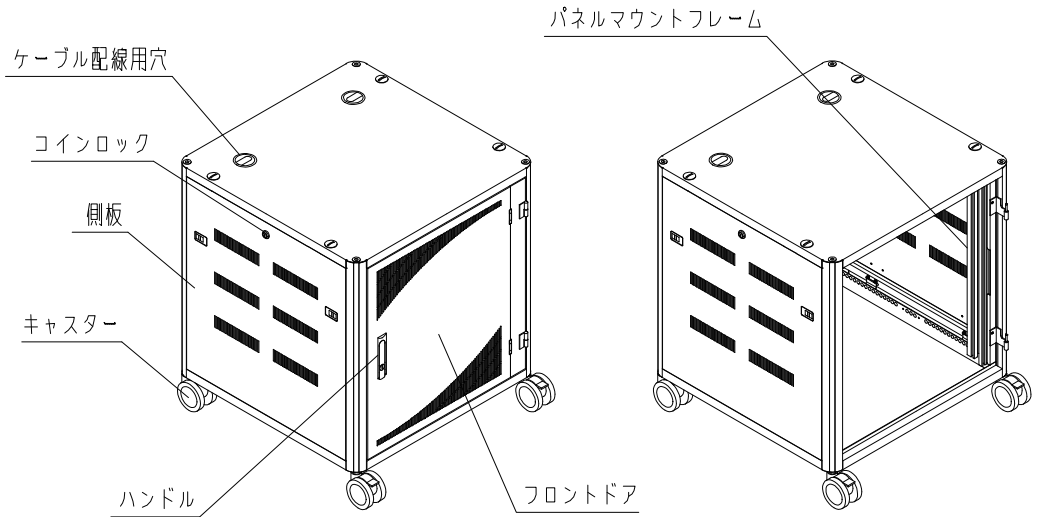

ネジの呼び径	M3	M4	M5	M12
適正締め付けトルク(N・m)	0.45~0.69	1.08~1.72	2.16~3.53	29.79~49.69

構成部品

● ラック本体

六角棒スパナは、パネルマウントフレームに挿入されているスリムラインナットを止めている六角穴付止めねじを移動させる際にご使用下さい。

ドア使用方法、取り付け・取り外し方法

ドアの使用方法

- ・ドアは最大270°まで開くことができます。
- ・側面のマグネットキャッチに固定することでラック前面を開放したまま運用することが可能です。
- ・付属の鍵にて施錠が可能です。