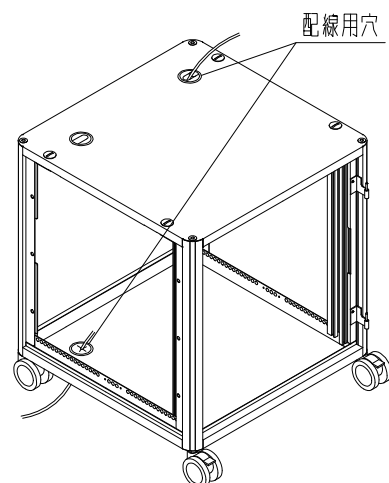

後板取り付け、取り外し方法

後板取り外し方法

- ・付属の鍵でコインロックを解錠する。
- ・ラッチのレバーをラック本体内側へスライドしてロックを外し、後板本体を斜め上に持ち上げることによって後板を外すことができます。

後板取り付け方法

- ・後板裏面下部のフックをラック本体下部の切欠き部にはめ込み、ラッチ部分を外側から押すと後板を取り付けることができます。

ケーブル配線用穴使用方法

ケーブル配線用穴使用方法

- ・本ラックは上面と底面に、ケーブルをラック内に引き込めるように配線用の穴を設けています。
- ・上面は開口サイズを調節できるグローメットが付いています。
- ・底面はカッター等で切れ目を入れることにより配線が可能になる膜付グローメットが付いています。

セキュリティワイヤー使用方法

セキュリティワイヤー使用方法

- ・ラック内の側面後方にある穴と、底面のケーブル配線用穴を用いることにより、盗難防止用のセキュリティワイヤーを使用することができます。