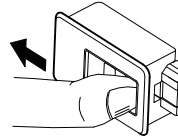

ドアの取り付け、取り外し方法

- ・ドアを開いた状態でドアを上引き抜くと取り外すことができます。

側板取り付け、取り外し方法

側板取り外し方法

- ・付属の鍵でコインロックを解錠する。
- ・ラッチのレバーをラック本体内側へスライドしてロックを外し、側板本体を斜め上に持ち上げることによって側板を外すことができます。

側板取り付け方法

- ・側板裏面下部のフックをラック本体下部の切欠き部にはめ込み、ラッチ部分を外側から押すと側板を取り付けることができます。

後板取り付け、取り外し方法

後板取り外し方法

- ・付属の鍵でコインロックを解錠する。
- ・ラッチのレバーをラック本体内側へスライドしてロックを外し、後板本体を斜め上に持ち上げることによって後板を外すことができます。

後板取り付け方法

- ・後板裏面下部のフックをラック本体下部の切欠き部にはめ込み、ラッチ部分を外側から押すと後板を取り付けることができます。

ケーブル配線用穴使用方法

ケーブル配線用穴使用方法

- ・本ラックは上面と底面に、ケーブルをラック内に引き込めるように配線用の穴を設けています。
- ・上面は開口サイズを調節できるグローメットが付いています。
- ・底面はカッター等で切れ目を入れることにより配線が可能になる膜付グローメットが付いています。

セキュリティワイヤー使用方法

セキュリティワイヤー使用方法

- ・ラック内の側面後方にある穴と、底面のケーブル配線用穴を用いることにより、盗難防止用のセキュリティワイヤーを使用することができます。