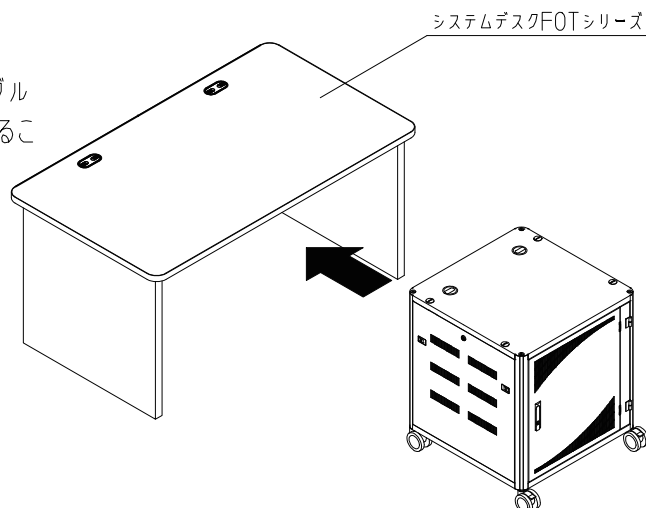

システムデスクへの設置

システムデスクへの設置

- ・本ラックはシステムデスクFOTシリーズのテーブル下に、テーブル高さを調整することにより設置することができます。

IDEAL 摂津金属工業株式会社

本社 〒570-0006 大阪府守口市八雲西町4丁目1番26号
TEL 06 (6992) 2331 FAX 06 (6991) 8269

E-mail eigyou@settsu.co.jp URL <http://www.settsu.co.jp>