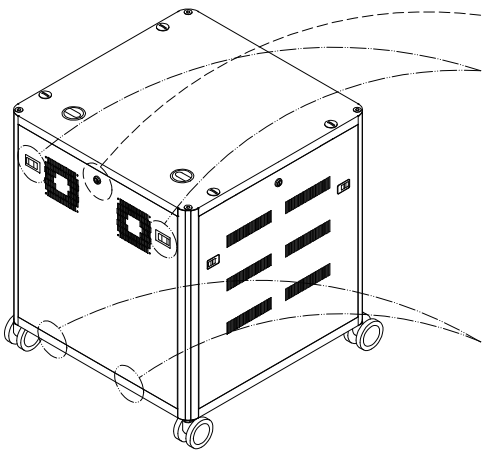

ネジの呼び径	M3	M4	M5	M12
適正締め付けトルク(N・m)	0.45~0.69	1.08~1.72	2.16~3.53	29.79~49.69

構成部品

● ラック本体

六角棒スパナは、パネルマウントフレームに挿入されているスリムラインナットを止めている六角穴付止めねじを移動させる際にご使用下さい。

ドア使用方法、取り付け・取り外し方法

ドアの使用方法

- ・ドアは最大270°まで開くことができます。
- ・側面のマグネットキャッチに固定することでラック前面を開放したまま運用することが可能です。
- ・付属の鍵にて施錠が可能です。

ドアの取り付け、取り外し方法

- ・ドアを開いた状態でドアを上引き抜くと取り外すことができます。

側板取り付け、取り外し方法

側板取り外し方法

- ・付属の鍵でコインロックを解錠する。
- ・ラッチのレバーをラック本体内側へスライドしてロックを外し、側板本体を斜め上に持ち上げることによって側板を外すことができます。

側板取り付け方法

- ・側板裏面下部のフックをラック本体下部の切欠き部にはめ込み、ラッチ部分を外側から押すと側板を取り付けることができます。

後板取り付け、取り外し方法

後板取り外し方法

- ・付属の鍵でコインロックを解錠する。
- ・ラッチのレバーをラック本体内側へスライドしてロックを外し、後板本体を斜め上に持ち上げることによって後板を外すことができます。

後板取り付け方法

- ・後板裏面下部のフックをラック本体下部の切欠き部にはめ込み、ラッチ部分を外側から押すと後板を取り付けることができます。

ケーブル配線用穴使用方法

ケーブル配線用穴使用方法

- ・本ラックは上面と底面に、ケーブルをラック内に引き込めるように配線用の穴を設けています。
- ・上面は開口サイズを調節できるグローメットが付いています。
- ・底面はカッター等で切れ目を入れることにより配線が可能になる膜付グローメットが付いています。

セキュリティワイヤー使用方法

セキュリティワイヤー使用方法

- ・ラック内の側面後方にある穴と、底面のケーブル配線用穴を用いることにより、盗難防止用のセキュリティワイヤーを使用することができます。