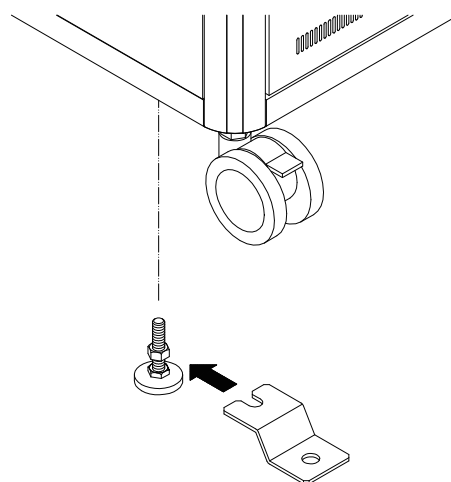

- ・本ラックは上面と底面に、ケーブルをラック内に引き込めるように配線用の穴を設けています。
- ・上面は開口サイズを調節できるグローメットが付いています。
- ・底面はカッター等で切れ目を入れることにより配線が可能になる膜付グローメットが付いています。

セキュリティワイヤー使用方法

セキュリティワイヤー使用方法

- ・ラック内の側面後方にある穴と、底面のケーブル配線用穴を用いることにより、盗難防止用のセキュリティワイヤーを使用することができます。

フロアレベラ取付方法

フロアレベラ取付方法

- ・キャスターの付近にフロアレベラーを取り付けるためのM12穴があります。
- ・別売のM12フロアレベラー(RAFL-M125093)を取り付けることができ、別売の転倒防止金具(RAFL-10BK)によるアンカー固定も可能です。

M12フロアレベラ
(RAFL-M125093)

転倒防止金具
(RAFL-10BK)

システムデスクへの設置

システムデスクへの設置