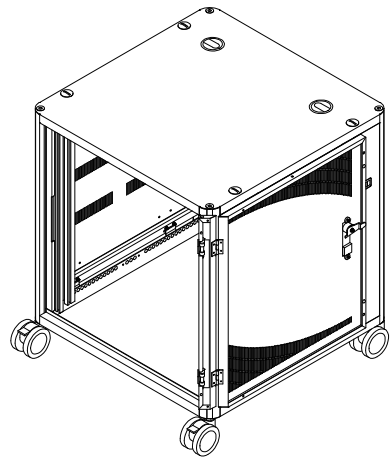

ネジの呼び径	M3	M4	M5	M12
適正締め付けトルク(N・m)	0.45~0.69	1.08~1.72	2.16~3.53	29.79~49.69

構成部品

● ラック本体

六角棒スパナは、パネルマウントフレームに挿入されているスリムラインナットを止めている六角穴付止めねじを移動させる際にご使用下さい。

ドア使用方法、取り付け・取り外し方法

ドアの使用方法

- ・ドアは最大270°まで開くことができます。
- ・側面のマグネットキャッチに固定することでラック前面を開放したまま運用することが可能です。
- ・付属の鍵にて施錠が可能です。

ドアの取り付け、取り外し方法

- ・ドアを開いた状態でドアを上引き抜くと取り外すことができます。

側板取り付け、取り外し方法

側板取り外し方法

- ・付属の鍵でコインロックを解錠する。
- ・ラッチのレバーをラック本体内側へスライドしてロックを外し、側板本体を斜め上に持ち上げることによって側板を外すことができます。

側板取り付け方法

- ・側板裏面下部のフックをラック本体下部の切欠き部にはめ込み、ラッチ部分を外側から押すと側板を取り付けることができます。