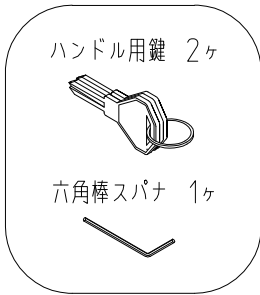

ネジの呼び径	M3	M4	M5	M12
適正締め付けトルク(N・m)	0.45~0.69	1.08~1.72	2.16~3.53	29.79~49.69

構成部品

● ラック本体

六角棒スパナは、パネルマウントフレームに挿入されているスリムラインナットを止めている六角穴付止めねじを移動させる際にご使用下さい。

ドア使用方法、取り付け・取り外し方法

ドアの使用方法

- ・ドアは最大270°まで開くことができます。
- ・側面のマグネットキャッチに固定することでラック前面を開放したまま運用することが可能です。
- ・付属の鍵にて施錠が可能です。