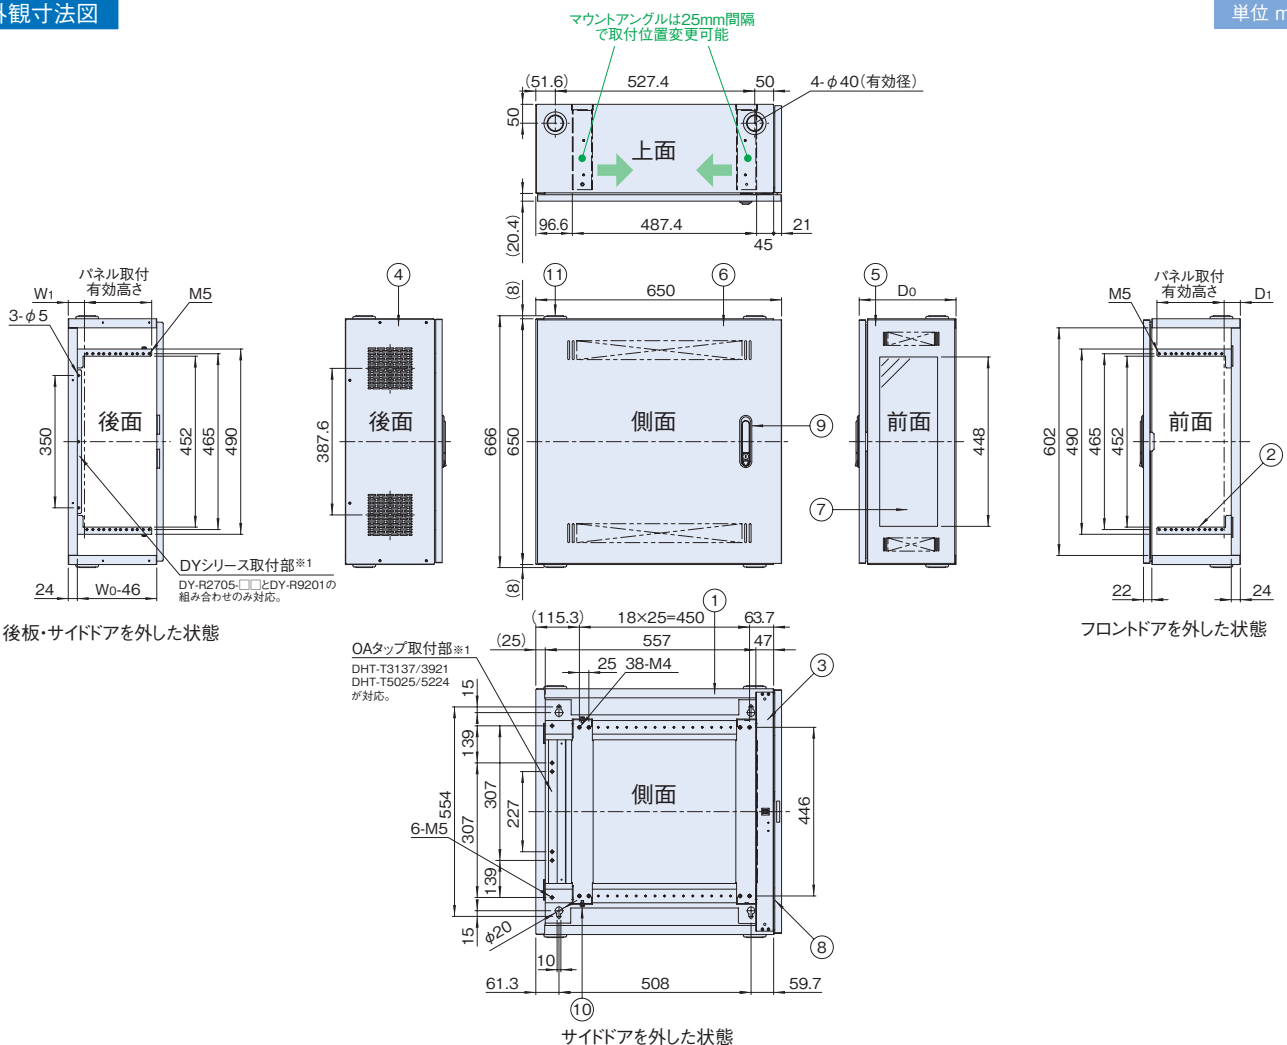

外観寸法図

単位 mm

※1 ファンモーターとOAタップ等の組み合わせについて
壁掛けボックスNHBWシリーズへファンモーターと同時にOAタップ等を実装する場合には下表の通り、取り付けできない場合があります。ただしそれぞれ単独では取り付けできます。

壁掛けボックス 型番	ファンモーター	OAタップ DHT-T3136/3921	OAタップ DHT-T5024/5224	DY-R2705-□□とDY-R9201
NHBW-6565-2U	RAFMSシリーズ 120mm角 厚さ25mmの機種	●	×	●
	RAFMSシリーズ 120mm角 厚さ38mmの機種	●	×	×
NHBW-6565-4U	RAFMSシリーズ 120mm角の機種	●	●	●
NHBW-6565-6U		●	●	●

● 取付可能 × 取付不可能

NHBW SERIES 壁掛けボックス 共通アクセサリダイジェスト

※19インチ規格品等を省略

製品名	型番/シリーズ名	適合機種サイズmm	備考	参照
機器取付用木板	NHBWO-4835WB	全機種	ラック内に取付	P163
木板用マウントブラケット	NHBWO-5065WMB	全機種	機器取付用木板(NHBWO-4835WB)に取付	P163