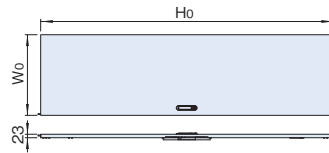

FGO_{SERIES} ノーマルドア

鍵付 スチール 販売単位 1枚 ペールグレイ

特徴

- FGCシリーズ用のドアです。
 - ワンタッチで着脱できます。
 - 3点固定の為、しっかりと固定されます。
 - ハンドル部で施錠できます。
- ※ノーマルドアはFGCシリーズラック本体枠と一緒にご依頼ください。

機種内容

在庫区分	型番		外形寸法(mm)			適合ラックシリーズ名 (適合機種サイズmm)	質量(kg)
	右開き	左開き	Wo	Ho	Do		
組立品	FGO-4260DRN-N7	FGO-4260DLN-N7	533	1931	23	FGC(W600 H2000)	10.5
	FGO-4660DRN-N7	FGO-4660DLN-N7		2131		FGC(W600 H2200)	11.6
	FGO-4270DRN-N7	FGO-4270DLN-N7	633	1931		FGC(W700 H2000)	11.8
	FGO-4670DRN-N7	FGO-4670DLN-N7		2131		FGC(W700 H2200)	12.9

外観寸法図

単位 mm

※本図はFGO-□□□□DRN-N7です。
FGO-□□□□DLN-N7は本図と対称形になります。

構成内容

名称	個数	材質	色・外装処理
ドア	1	鋼板 t0.8/t2.3	「ペールグレイ」N7.5メラミン塗装

※一部のパーツ及びねじ類を省略しています。 付属品 鍵

FGO_{SERIES} 窓付ドア

鍵付 スチール 販売単位 1枚 ペールグレイ