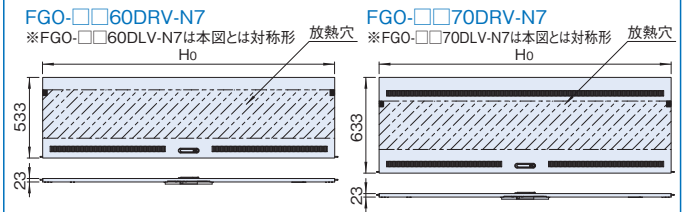

外観寸法図

単位 mm

※本図はFGO-□□□□DRA-N7です。
FGO-□□□□DLA-N7は本図と対称形になります。

構成内容

名称	個数	材質	色・外装処理
ドア	1	鋼板 t0.8/t1.0/t2.3	「ペールグレイ」N7.5メラミン塗装
窓	1	アクリル板 t3.0	「ブルースモーク」

※一部のパーツ及びねじ類を省略しています。 付属品 鍵

FGO_{SERIES} 放熱ドア

鍵付 スチール 販売単位 1枚 ペールグレイ

特徴

- FGCシリーズ用のドアです。
 - 開口率が高い放熱穴が開いています。
 - ワンタッチで着脱できます。
 - 3点固定の為、しっかりと固定されます。
 - ハンドル部で施錠できます。
- ※放熱ドアはFGCシリーズラック本体枠と一緒にご依頼ください。

機種内容

在庫区分	型番		外形寸法(mm)			適合ラックシリーズ名 (適合機種サイズmm)	質量(kg)
	右開き	左開き	Wo	Ho	Do		
組立品	FGO-4260DRV-N7	FGO-4260DLV-N7	533	1931	23	FGC(W600 H2000)	9.4
	FGO-4660DRV-N7	FGO-4660DLV-N7		2131		FGC(W600 H2200)	10.6
	FGO-4270DRV-N7	FGO-4270DLV-N7	633	1931		FGC(W700 H2000)	10.3
	FGO-4670DRV-N7	FGO-4670DLV-N7		2131		FGC(W700 H2200)	11.7

外観寸法図

単位 mm

FGO-□□□60DRV-N7

※FGO-□□□60DLV-N7は本図とは対称形

FGO-□□□70DRV-N7

※FGO-□□□70DLV-N7は本図とは対称形

構成内容

名称	個数	材質	色・外装処理
ドア	1	鋼板 t0.8/t2.3 バンチングメタル t1.0	「ペールグレイ」N7.5メラミン塗装