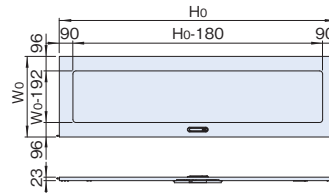

外観寸法図

単位 mm

※本図はFGO-□□□□DRN-N7です。
FGO-□□□□DLN-N7は本図と対称形になります。

構成内容

名称	個数	材質	色・外装処理
ドア	1	鋼板 t0.8/t2.3	「ペールグレイ」N7.5メラミン塗装

※一部のパーツ及びねじ類を省略しています。 付属品 鍵

FGO_{SERIES} 窓付ドア

鍵付 スチール 販売単位 1枚 ペールグレイ

特徴

- FGCシリーズ用のドアです。
 - ラック内部が見えるアクリル窓仕様です。
 - ワンタッチで着脱できます。
 - 3点固定の為、しっかりと固定されます。
 - ハンドル部で施錠できます。
- ※窓付ドアはFGCシリーズラック本体枠と一緒にご依頼ください。

機種内容

在庫区分	型番		外形寸法(mm)			適合ラックシリーズ名 (適合機種サイズmm)	質量(kg)
	右開き	左開き	Wo	Ho	Do		
組立品	FGO-4260DRA-N7	FGO-4260DLA-N7	533	1931	23	FGC(W600 H2000)	9.0
	FGO-4660DRA-N7	FGO-4660DLA-N7		2131		FGC(W600 H2200)	10.8
	FGO-4270DRA-N7	FGO-4270DLA-N7	633	1931		FGC(W700 H2000)	10.2
	FGO-4670DRA-N7	FGO-4670DLA-N7		2131		FGC(W700 H2200)	12.4

外観寸法図

単位 mm

※本図はFGO-□□□□DRA-N7です。
FGO-□□□□DLA-N7は本図と対称形になります。

構成内容

名称	個数	材質	色・外装処理
ドア	1	鋼板 t0.8/t1.0/t2.3	「ペールグレイ」N7.5メラミン塗装
窓	1	アクリル板 t3.0	「ブルースモーク」

※一部のパーツ及びねじ類を省略しています。 付属品 鍵

FGO_{SERIES} 放熱ドア

鍵付 スチール 販売単位 1枚 ペールグレイ