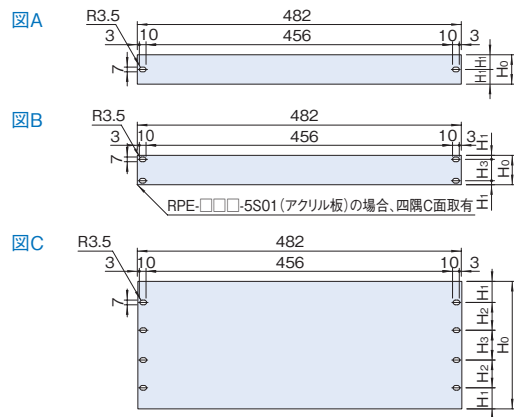

## 機種内容

在庫区分	型番	外形寸法(mm)			詳細寸法(mm)			図	取付規格	材質	色・外装処理	質量(kg)					
		Wo	Ho	Do	H1	H2	H3										
在庫品	RPE-44N-3	43.7(1U)	482	3	5.95	37.7	31.8	B	EIA	アルミ板 t3.0	B2アルマイト	0.17					
	RPE-44N-3-1	43.7(1U)			21.8		—					A	0.17				
	RPE-88N-3	88.1(2U)			5.95		76.2	B				0.35					
	RPE-88N-3-1	88.1(2U)			21.8		44.5					0.35					
	RPE-133N-3	132.6(3U)			57.2		57.2	B				0.52					
	RPE-177N-3	177(4U)			101.6		101.6					0.70					
	RPE-222N-3	221.5(5U)			146.1		146.1	C				0.87					
	RPE-266N-3	265.9(6U)			57.2		76.1					1.05					
	RPE-310N-3	310.4(7U)			88.9		57.2	C				1.22					
	RPE-44N-3BL-1	43.7(1U)			21.8		—					A	0.17				
	RPE-88N-3BL-1	88.1(2U)			—		44.5	B				0.35					
	RPE-133N-3BL	132.6(3U)			37.7		57.2					0.52					
	RPE-88-5S01-1	88.1(2U)			5		21.8	—				44.5	B	EIA	アクリル板 t5.0	「ブラック スモーク」	0.25
	RPE-133-5S01-1	132.6(3U)													89	0.38	

## 外観寸法図

単位 mm

## 機種内容

在庫区分	型番	外形寸法(mm)			詳細寸法(mm)			図	取付規格	材質	色・外装処理	質量(kg)		
		Wo	Ho	Do	a	b	c							
在庫品	RPE-177-3	177(4U)	482	3	37.7	101.6	B	EIA	アルミ板 t3.0	ヘアーライン B2アルマイト	0.70			
	RPE-266-3	265.9(6U)			57.2	76.1					C	1.05		
	RPE-88-3BL-1	88.1(2U)			21.8	44.5	B				EIA	アルミ板 t3.0	シルクヘアライン 黒B2アルマイト	0.35
	RPE-133-3BL	132.6(3U)			37.7	57.2								0.52