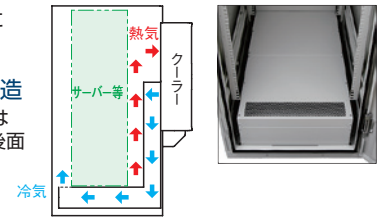

防塵仕様でかつクーラーを装備しているため、空調が無く、塵や埃、湿気など環境が悪い工場や倉庫等でも設置できるラックです。

クーラー選択可能

お客様の仕様に基づき、発熱量に応じたクーラーを選定可能です。

冷却効率に配慮した内部構造

クーラーからの冷却された空気は下部の空調ダクトにより、ラック後面から前面に送られるので、ラックマウントサーバー等の冷却に効率が良い構造になっています。

上面

アイボルト取付可能

上面にはアイボルト(RAEB-1222)を取り付けでき、ラックを吊り上げることができます。