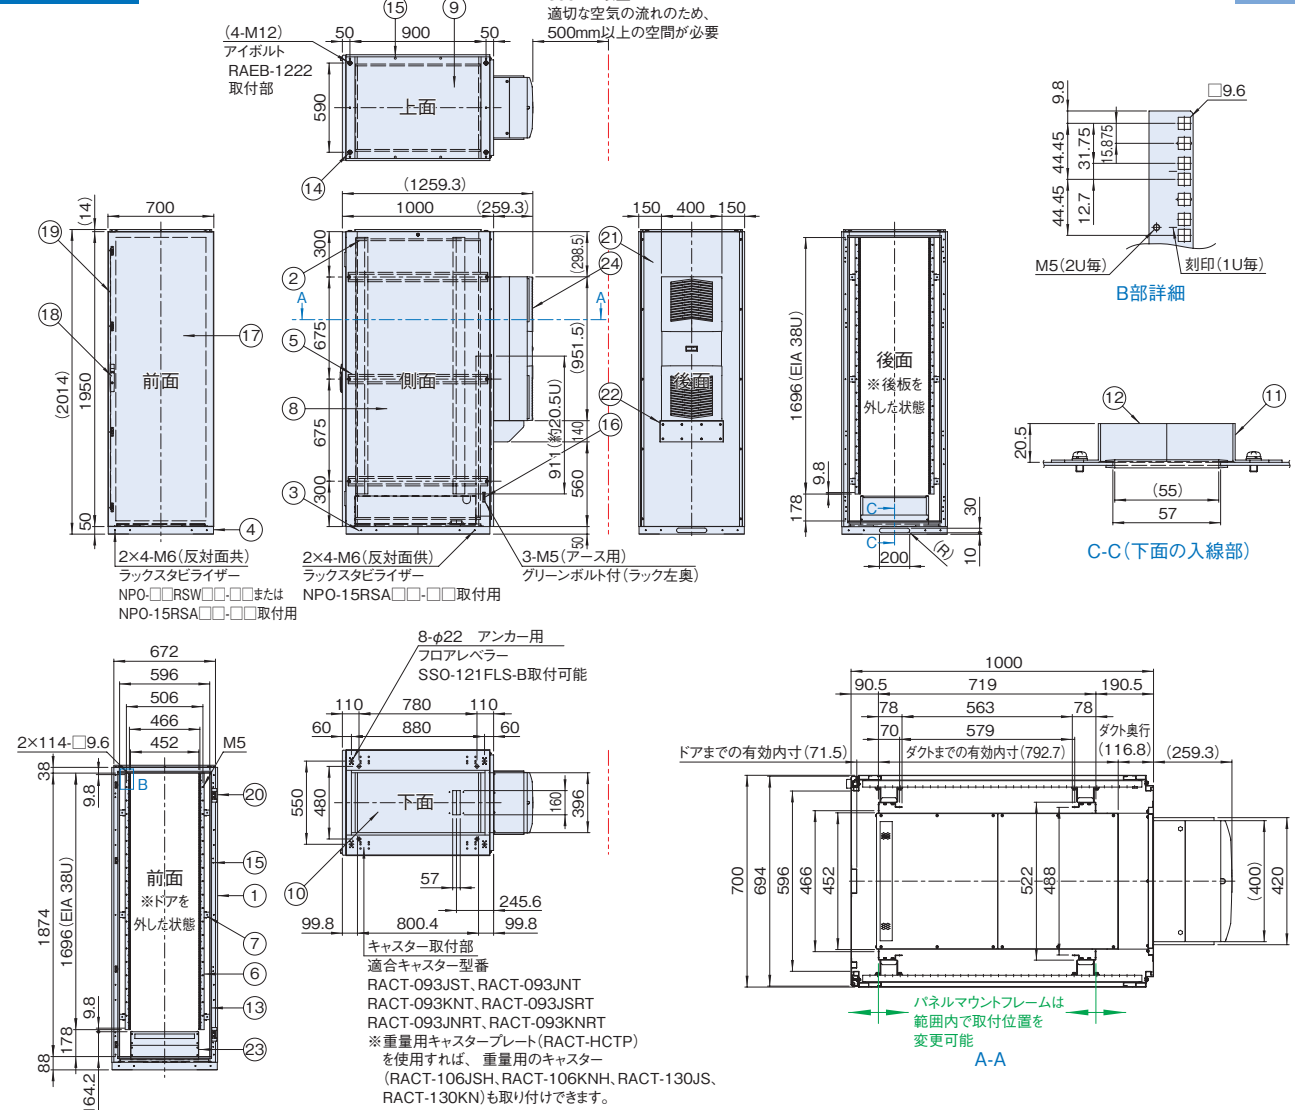

DPRC_{SERIES} クーラー付防塵ラック

IP54

ケース
ナット仕様
前後面

スチール

19INCH
EIA

販売単位
1台

ホワイトグレイ

仕様

- 19インチ規格 EIA規格
- 使用環境 屋内
- 主要材質 スチール
- 外装色 ホワイトグレイ
- 防塵防水性能 IP54適合
- クーラー騒音値(1m位置) 73dB(A)
- 搭載可能質量 800kg

構成内容

照番	名称	個数	材質	色・外装処理	
1	前後枠	2	銅板 t1.6/t2.6	[ホワイトグレイ] 7.5Y7.4/0.8 メラミン塗装	
2	トップDフレーム	2	銅板 t1.6		
3	ボトムDフレーム	2			
4	ベース	1	銅板 t2.0/t2.3/t4.5		
5	サイドフレーム	6	銅板 t2.3		
6	パネルマウントフレーム	4	銅板 t2.0		
7	PFブラケット	12	銅板 t3.2		
8	側板	2	銅板 t1.0		
9	天板	1			
10	ボトムグランドプレート	1	銅板 t1.6		
11	クッション押さえ金具	2	銅板 t1.2		
12	入線用クッション	2	ゴムスポンジ		[ブラック]
13	パッキン	1式	エチレンプロピレンゴム		
14	M12化粧ボルト	4	鋼材	ニッケルクロムめっき	
15	穴埋めキャップ	4	ポリプロピレン	[アイボリー]	
16	アースバー	1	銅板 t5.0	ニッケルめっき	
17	ノーマルドア	1	銅板 t0.8/t1.0	[ホワイトグレイ]7.5Y7.4/0.8メラミン塗装	
18	アウトサイド平面ハンドル	1	亜鉛ダイキャスト	[ブラック]アクリル塗装	
19	連結バー	1式	ステンレス銅板 t2.0	生地	
20	鉄裏蝶番	2	銅板 鋼材	亜鉛めっき	
21	クーラー用後板	1	銅板 t0.8/t1.2	[ホワイトグレイ] 7.5Y7.4/0.8 メラミン塗装	
22	クーラー支持金具	1	銅板 t2.3		
23	下部空調ダクト	1式	銅板 t0.8/t1.6	[ライトグレイ]	
24	クーラー(100V 1500W)	1	銅板等		

注意

- クーラーは重量が重く、実装部の変形防止の為、ラックに取り付けた状態での出荷ではなく、別梱包での出荷になります。
- 適切な空気の流れを確保するため、クーラーの正面(ラック後面)から500mm以上の空間を設けてください。
- 【設置場所に関するご注意】本製品は、必ず換気された場所でご使用ください。密閉された室内ではクーラーの排熱がこもり、冷却性能が十分に発揮されない恐れがあります。

機種内容

在庫区分	型番	外形寸法(mm)			有効高さ	質量(kg)
		W₀	H₀	D₀		
受注品	DPRC-38U70A0NW	700	2014	1259.3 (ラックは1000)	38U	ラック 170 クーラー 48

※1 一部のパーツ及び、おじ類を省略しています。 付属品 トレンホース(1.5m 1本)、電源コード(3m プラグ付)

外観寸法図

単位 mm