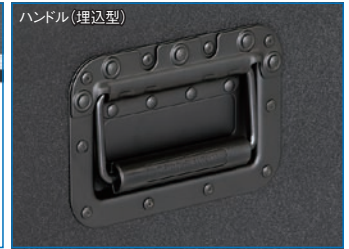

CRO2 SERIES クロノラック2

RoHS  
対応品

19INCH  
EIA

販売単位  
1台

ブラック

フルカスタマイズ対応の音響・映像向け  
ラックケースで背の高いタイプ

クロノラック2は1台からカスタマイズ対応いたします。

- [1] サイズ変更
- [2] ハンドル、キャッチロック、キャスター、ハンドルバー、収納袋(フタ内部)等の追加
- [3] JISマウントフレーム、四角穴マウントフレームへの変更
- [4] 外装板の色、材質変更

※その他、あらゆるご要望に対応いたしますので、お気軽にお問い合わせください。

仕様

- 19インチ規格 EIA規格
- 主要材質 ABS板、木合板、アルミ押出材、スチール
- 外装色 外装板:[ブラック] フレーム:[シルバー]
- 構成内容 ラックケース×1

特徴

- EIA規格の19インチマウント型の音響機器や映像機器等を搭載できるラックケースです。
- 高い強度がある外装板 (ABS板+木合板) とアルミフレームを使用しています。
- 外装板は黒色、アルミフレームはシルバー色です。
- 19インチマウント部にアルミ製パネルマウントフレームを使用しており、重量物を支えるサポートアングル等も取り付けできます。
- ストッパー付の自在キャスターを標準装備しています。
- 輸送の際等、持ち上げられるように、側面にハンドルが付いています。
- 前後のフタは、キャッチロックにより容易に着脱することができます。

機種内容

在庫区分	型番	外形寸法 (mm)			取付規格	有効高さ	質量 (kg)
		Wo	Ho	Do			
受注品	CRO2-14U64H	558	691.4	820	EIA	14U	31.8
	CRO2-20U64H		958.1			20U	35.9
	CRO2-24U64H		1135.9			24U	38.6

外観寸法図

単位 mm

## CRO / CRO2 SERIES アクセサリーのご紹介

RoHS  
対応品19INCH  
EIA販売単位  
1台

ブラック