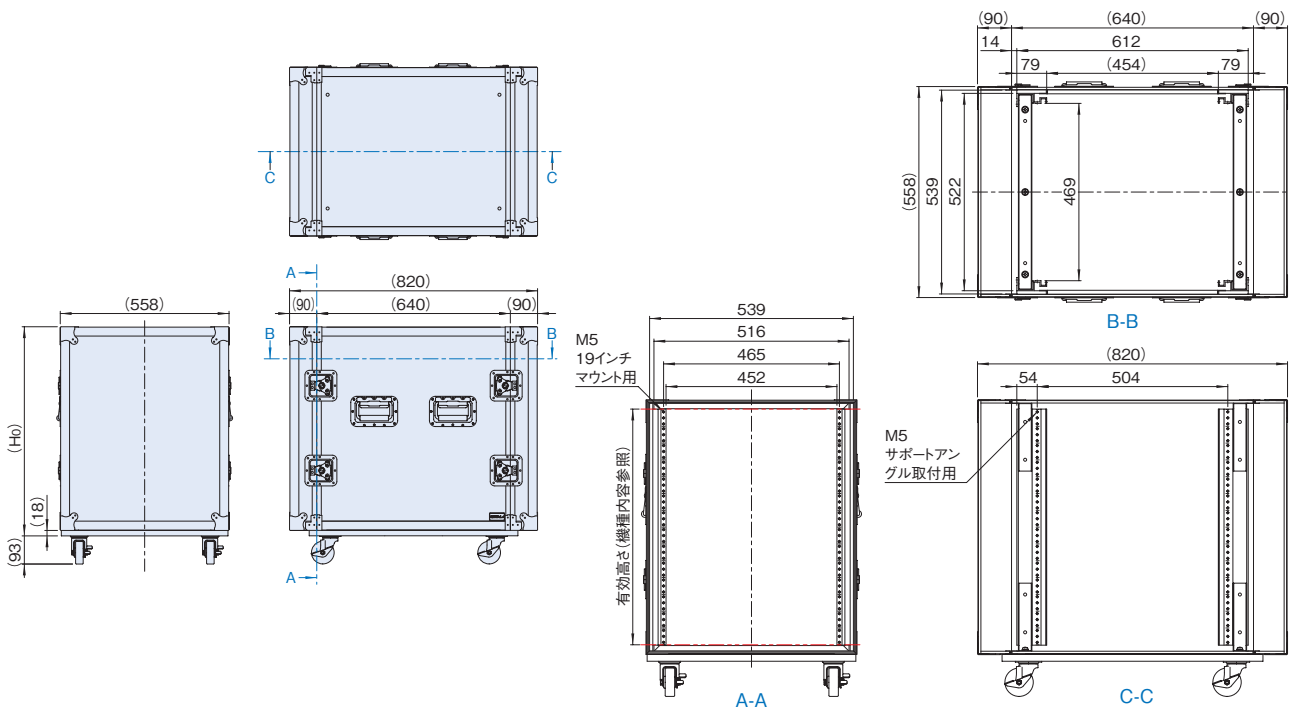

CRO2 SERIES クロノラック2

RoHS  
対応品

19INCH  
EIA

販売単位  
1台

ブラック

フルカスタマイズ対応の音響・映像向け  
ラックケースで背の高いタイプ

クロノラック2は1台からカスタマイズ対応いたします。

- [1] サイズ変更
- [2] ハンドル、キャッチロック、キャスター、ハンドルバー、収納袋(フタ内部)等の追加
- [3] JISマウントフレーム、四角穴マウントフレームへの変更
- [4] 外装板の色、材質変更

※その他、あらゆるご要望に対応いたしますので、お気軽にお問い合わせください。

仕様

- 19インチ規格 EIA規格
- 主要材質 ABS板、木合板、アルミ押出材、スチール
- 外装色 外装板:[ブラック] フレーム:[シルバー]
- 構成内容 ラックケース×1

特徴

- EIA規格の19インチマウント型の音響機器や映像機器等を搭載できるラックケースです。
- 高い強度がある外装板 (ABS板+木合板) とアルミフレームを使用しています。
- 外装板は黒色、アルミフレームはシルバー色です。
- 19インチマウント部にアルミ製パネルマウントフレームを使用しており、重量物を支えるサポートアングル等も取り付けできます。
- ストッパー付の自在キャスターを標準装備しています。
- 輸送の際等、持ち上げられるように、側面にハンドルが付いています。
- 前後のフタは、キャッチロックにより容易に着脱することができます。

機種内容

在庫区分	型番	外形寸法 (mm)			取付規格	有効高さ	質量 (kg)
		Wo	Ho	Do			
受注品	CRO2-14U64H	558	691.4	820	EIA	14U	31.8
	CRO2-20U64H		958.1			20U	35.9
	CRO2-24U64H		1135.9			24U	38.6

外観寸法図

単位 mm

## CRO / CRO2 SERIES アクセサリーのご紹介

RoHS  
対応品19INCH  
EIA販売単位  
1台

ブラック