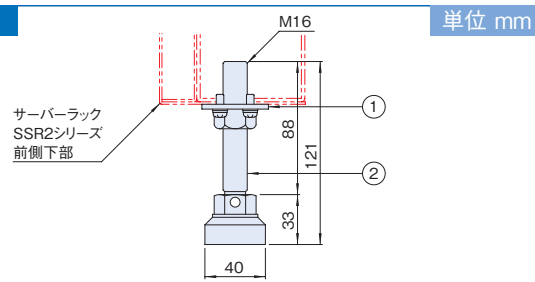

SSO_{SERIES} フロアレベラーセット (M16)

ねじ付 スチール 販売単位 1式

特徴

- ラックの高さ調整や水平出しを行う場合にラックの下面に取り付けます。
- キャスターを取り付けたラックの動きを完全に止めたい場合も使用します。
- φ6.5の穴を利用することにより、φ6軸のプラスチックドライバーにて回転させることができます。
- 特定のラックに取り付けるためのナットプレート付です。

機種内容

在庫区分	型番	外形寸法 (mm)			適合ラックシリーズ名 (適合機種サイズ mm)	質量 (kg/1式)
		W ₀	H ₀	D ₀		
在庫品	SSO-121FLS-B	40	121	40	NBSP RKCS RSR SNR2 SSR2 SSRG SSRH	1.1

外観寸法図

構成内容

照番	名称	個数	材質	色・外装処理
1	フロアレベラー用ナットプレート	2	鋼板 t3.2	「ブラック」N1.0 ED塗装
2	フロアレベラー	2	鋼材 デルリン	亜鉛めっき 「乳白色」