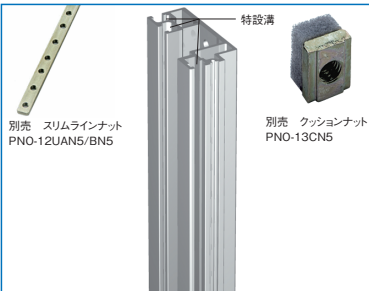

# FGO SERIES

パネルマウントフレーム アルミタイプ

ねじ付  
アルミ  
販売単位  
1式(2本)

## 特徴

- FGCシリーズに標準装備されたパネルマウントフレームを組み換える場合に用います。
- 19インチマウント部等の特設溝にスリムラインナットまたはクッションナットを挿入することによりM5のねじ穴を設けることができます。

## 構成内容

名称	個数	材質	色・外装処理
パネルマウントフレーム	2	アルミ押出形材	B2アルマイト

付属品 取付用ねじ(M5 10本)