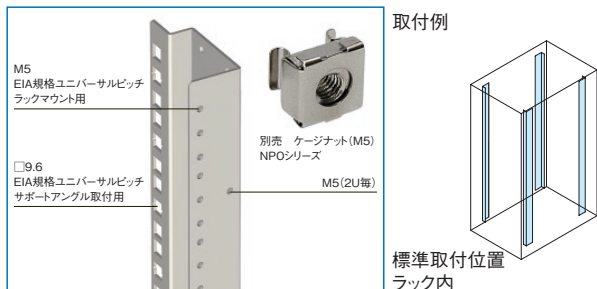

# SSO SERIES パネルマウントフレームM5ねじ穴

ねじ付 スチール 19INCH EIA 販売単位 2本 **ブラック** ホワイトグレイ

## 特徴

- ネットワークラックSNR2シリーズの構成部品と同じパネルマウントフレームです。
- 19インチマウント部はM5のねじ穴が開いている仕様です。
- 四角穴にケージナットを取り付けることでサポートアングル等を取り付けできます。
- ラックマウント部の横に開いているM5のねじ穴にはケーブル処理用のアクセサリ等を取り付けることができます。
- 19インチマウント部は位置決め用として刻印(1U毎)と数字刻印(5U毎)が入っています。