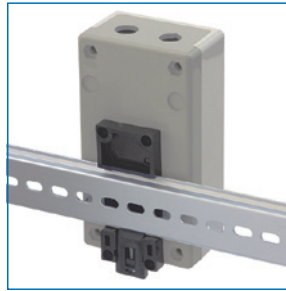

DFP SERIES DINレール取付プレート

RoHS
対応品

販売単位
1式

ブラック

取付例

特徴

- DINレール(35mm)に、ケースや基板等をワンタッチで取り付けできるブラケットです。
- 固定したい品物に穴加工を施し、六角穴付ボルト(M3)等を使用してDINレール取付プレートに取り付けます。
- DINレール前面から押すだけで取り付けできます。
- 取り外しは、レバーを引いて持ち上げるか、レール上をスライドさせます。

構成内容

名称	個数	材質	色・外装処理
DINレール取付プレート	1	ポリアセタール	「ブラック」

関連製品

マウント型DINレール RAMDシリーズ
19インチマウント仕様のDINレール付ユニットです。

機種内容

在庫区分	型番	外形寸法(mm)			質量(g)
		W ₀	H ₀	D ₀	
在庫品	DFP-7025	33	77	8	15

外観寸法図

単位 mm