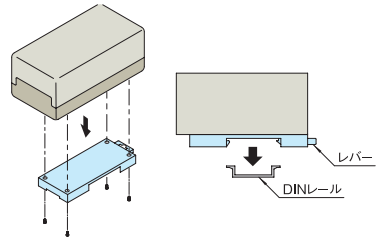

DFP SERIES DINレール取付プレート

RoHS
対応品

販売単位
1式

ブラック

取付例

特徴

- DINレール(35mm)に、ケースや基板等をワンタッチで取り付けできるブラケットです。
- 固定したい品物に穴加工を施し、六角穴付ボルト(M3)等を使用してDINレール取付プレートに取り付けます。
- DINレール前面から押すだけで取り付けできます。
- 取り外しは、レバーを引いて持ち上げるか、レール上をスライドさせます。

構成内容

名称	個数	材質	色・外装処理
DINレール取付プレート	1	ポリアセタール	「ブラック」

関連製品

マウント型DINレール RAMDシリーズ
19インチマウント仕様のDINレール付ユニットです。

機種内容

在庫区分	型番	外形寸法(mm)			質量(g)
		W ₀	H ₀	D ₀	
在庫品	DFP-7025	33	77	8	15

外観寸法図

単位 mm