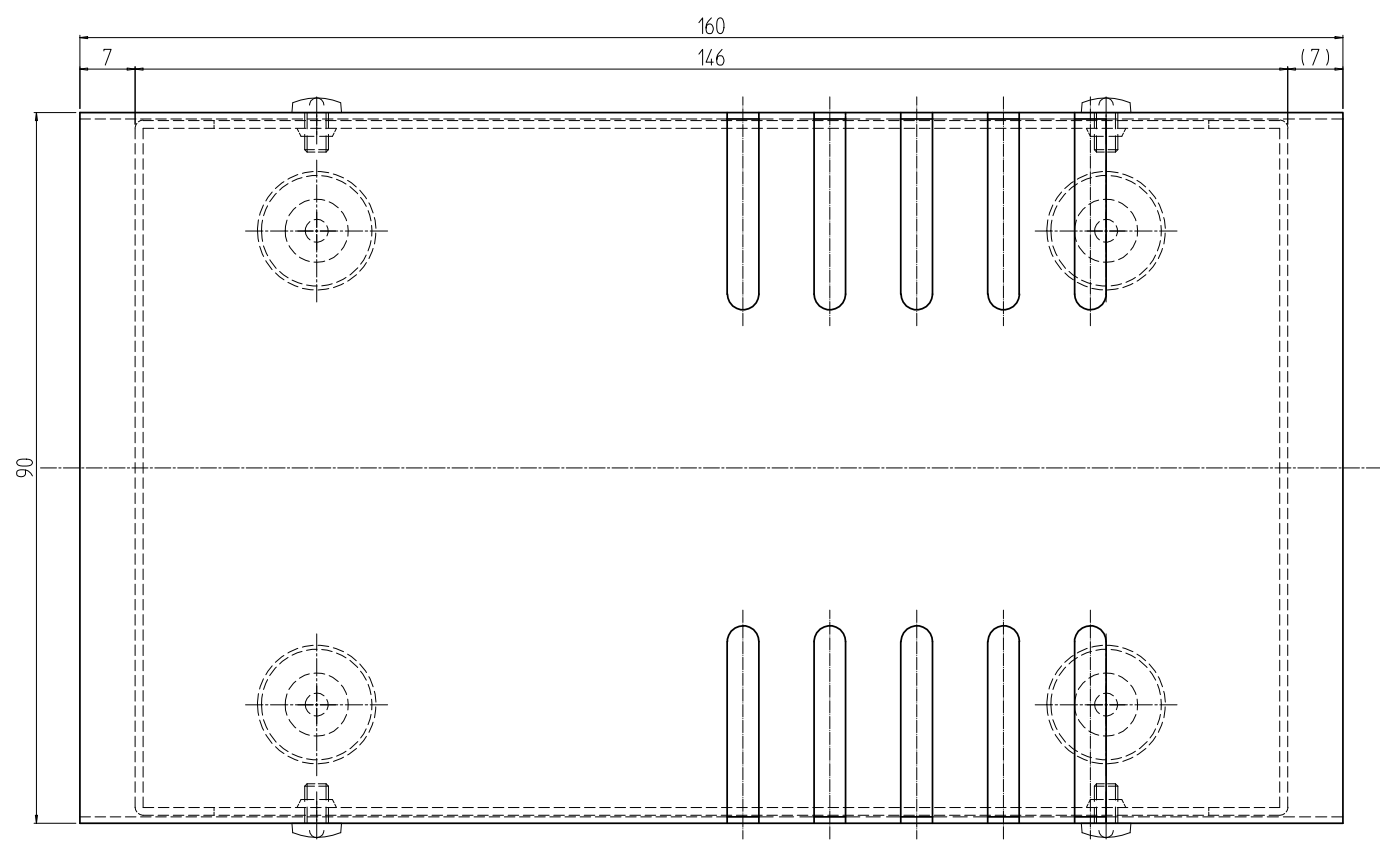

変更 REVISIONS			
回数 REV. MARK	日付 DATE	記事 CONTENTS	変更者 REVISOR

4	03		ポリアン	ポリエチレン	「ブラック」
1	02		カバ 70D	SECC t0.8	「ダークグリーン」2.5G3/5メラミン塗装
1	01		本体 70D	カラー-ALP t1.0	「シルバー-B」
個数 QUANTITY	No.	図番 DRAWING No.	部品名 PART NAME	材質 MATERIAL	仕上 FINISH
MODEL		単位 UNIT	設計 DESIGNED	検図 CHECKED	承認 APPROVED
		尺度 SCALE	図名 TITLE		
		1:1	品名 NAME		
			型式 MODEL		
			図番 DRAWING No.		
			CO-07011A		

出

**IDEAL** 摂津金属工業株式会社

外觀寸法

COモジュールケース

CO-70D

CO-07011A