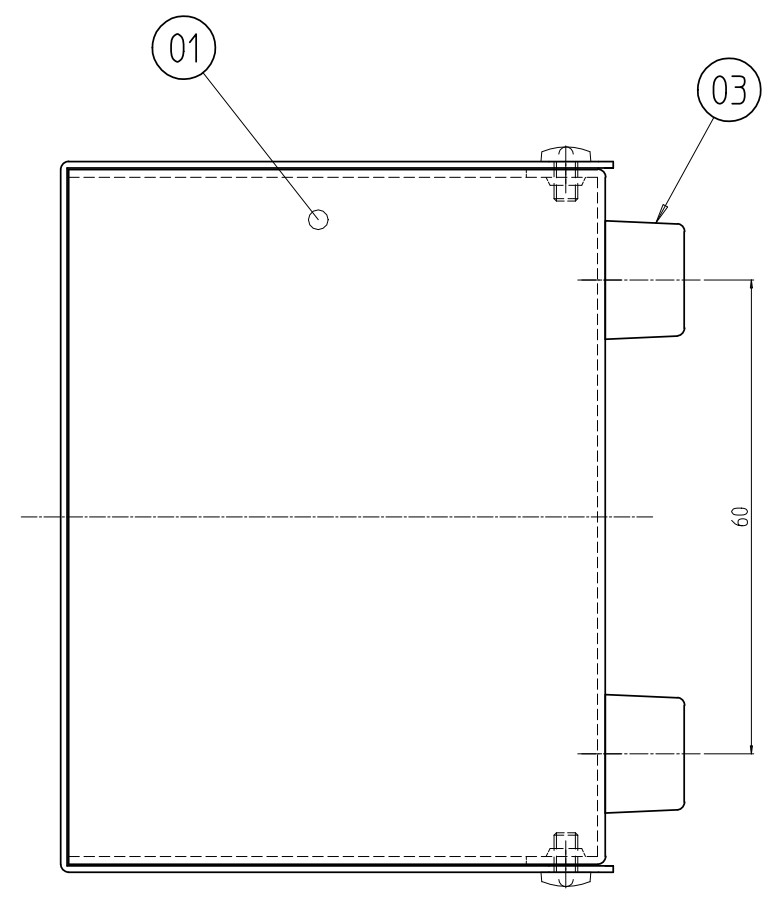

変更 REVISIONS			
回数 REV. MARK	日付 DATE	記事 CONTENTS	変更者 REVISOR

4	03		ポリアン	ポリエチレン	「ブラック」
1	02		カバ 70D	SECC t0.8	「ダークグリーン」2.5G3/5メラミン塗装
1	01		本体 70D	カラー-ALP t1.0	「シルバー-B」
個数 QUANTITY	No.	図番 DRAWING No.	部品名 PART NAME	材質 MATERIAL	仕上 FINISH
MODEL		単位 UNIT	設計 DESIGNED	検図 CHECKED	承認 APPROVED
		尺度 SCALE	図名 TITLE		
		1:1	品名 NAME		
			型式 MODEL		
			図番 DRAWING No.		
			CO-07011A		

出

**IDEAL** 摂津金属工業株式会社

外觀寸法

COモジュールケース

CO-70D

CO-07011A