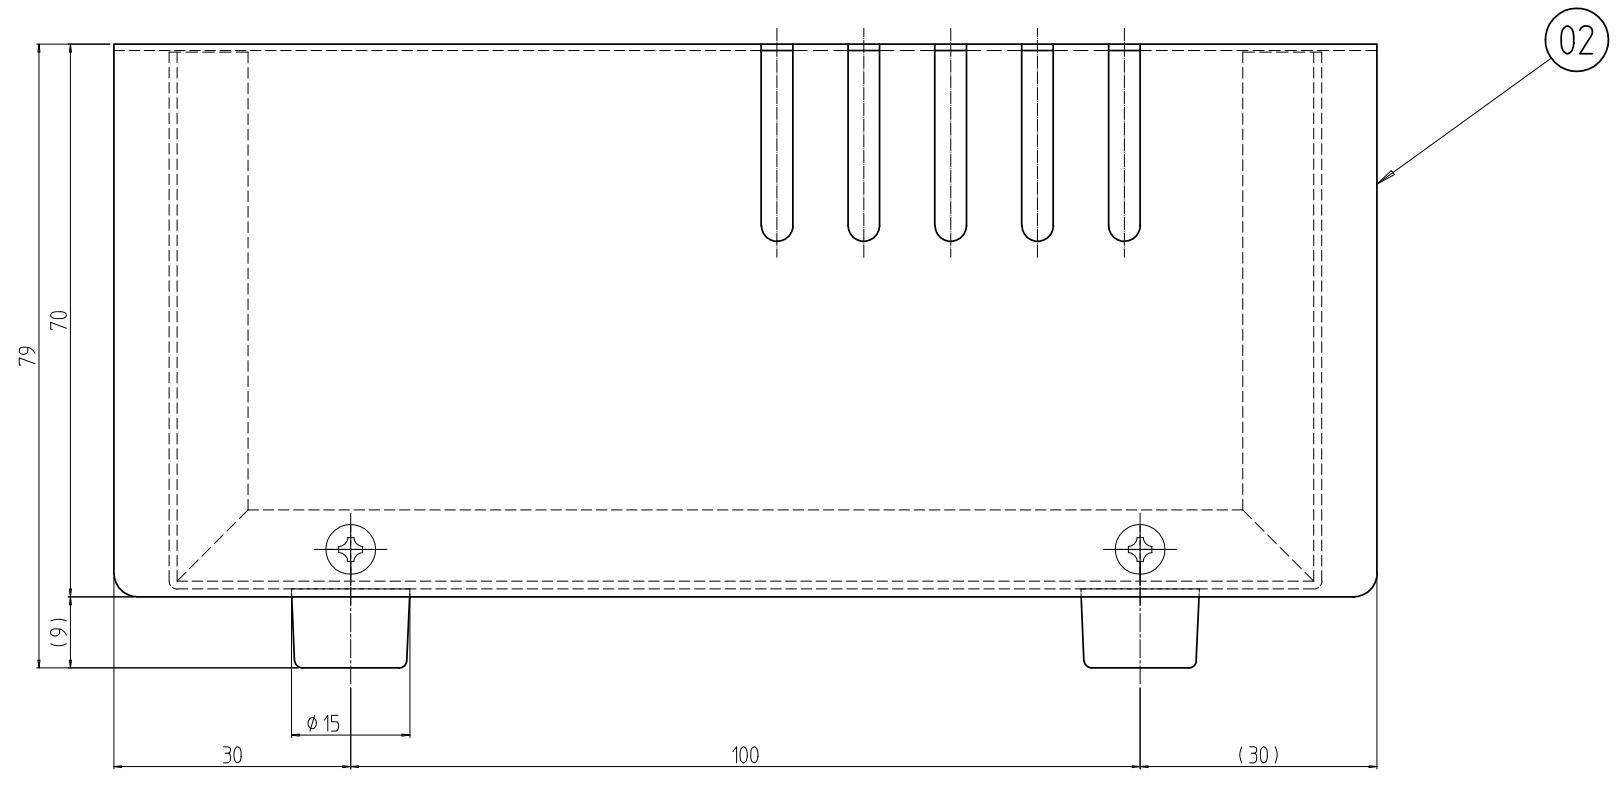

変更 REVISIONS			
回数 REV. MARK	日付 DATE	記事 CONTENTS	変更者 REVISOR

4	03		ポリアン	ポリエチレン	「ブラック」
1	02		カバ 70D	SECC t0.8	「ダークグリーン」2.5G3/5メラミン塗装
1	01		本体 70D	カラー-ALP t1.0	「シルバー-B」
個数 QUANTITY	No.	図番 DRAWING No.	部品名 PART NAME	材質 MATERIAL	仕上 FINISH
MODEL		単位 UNIT	設計 DESIGNED	検図 CHECKED	承認 APPROVED
		尺度 SCALE	図名 TITLE		
		1:1	品名 NAME		
			型式 MODEL		
			図番 DRAWING No.		
			CO-07011A		

出

**IDEAL** 摂津金属工業株式会社

外觀寸法

COモジュールケース

CO-70D

CO-07011A