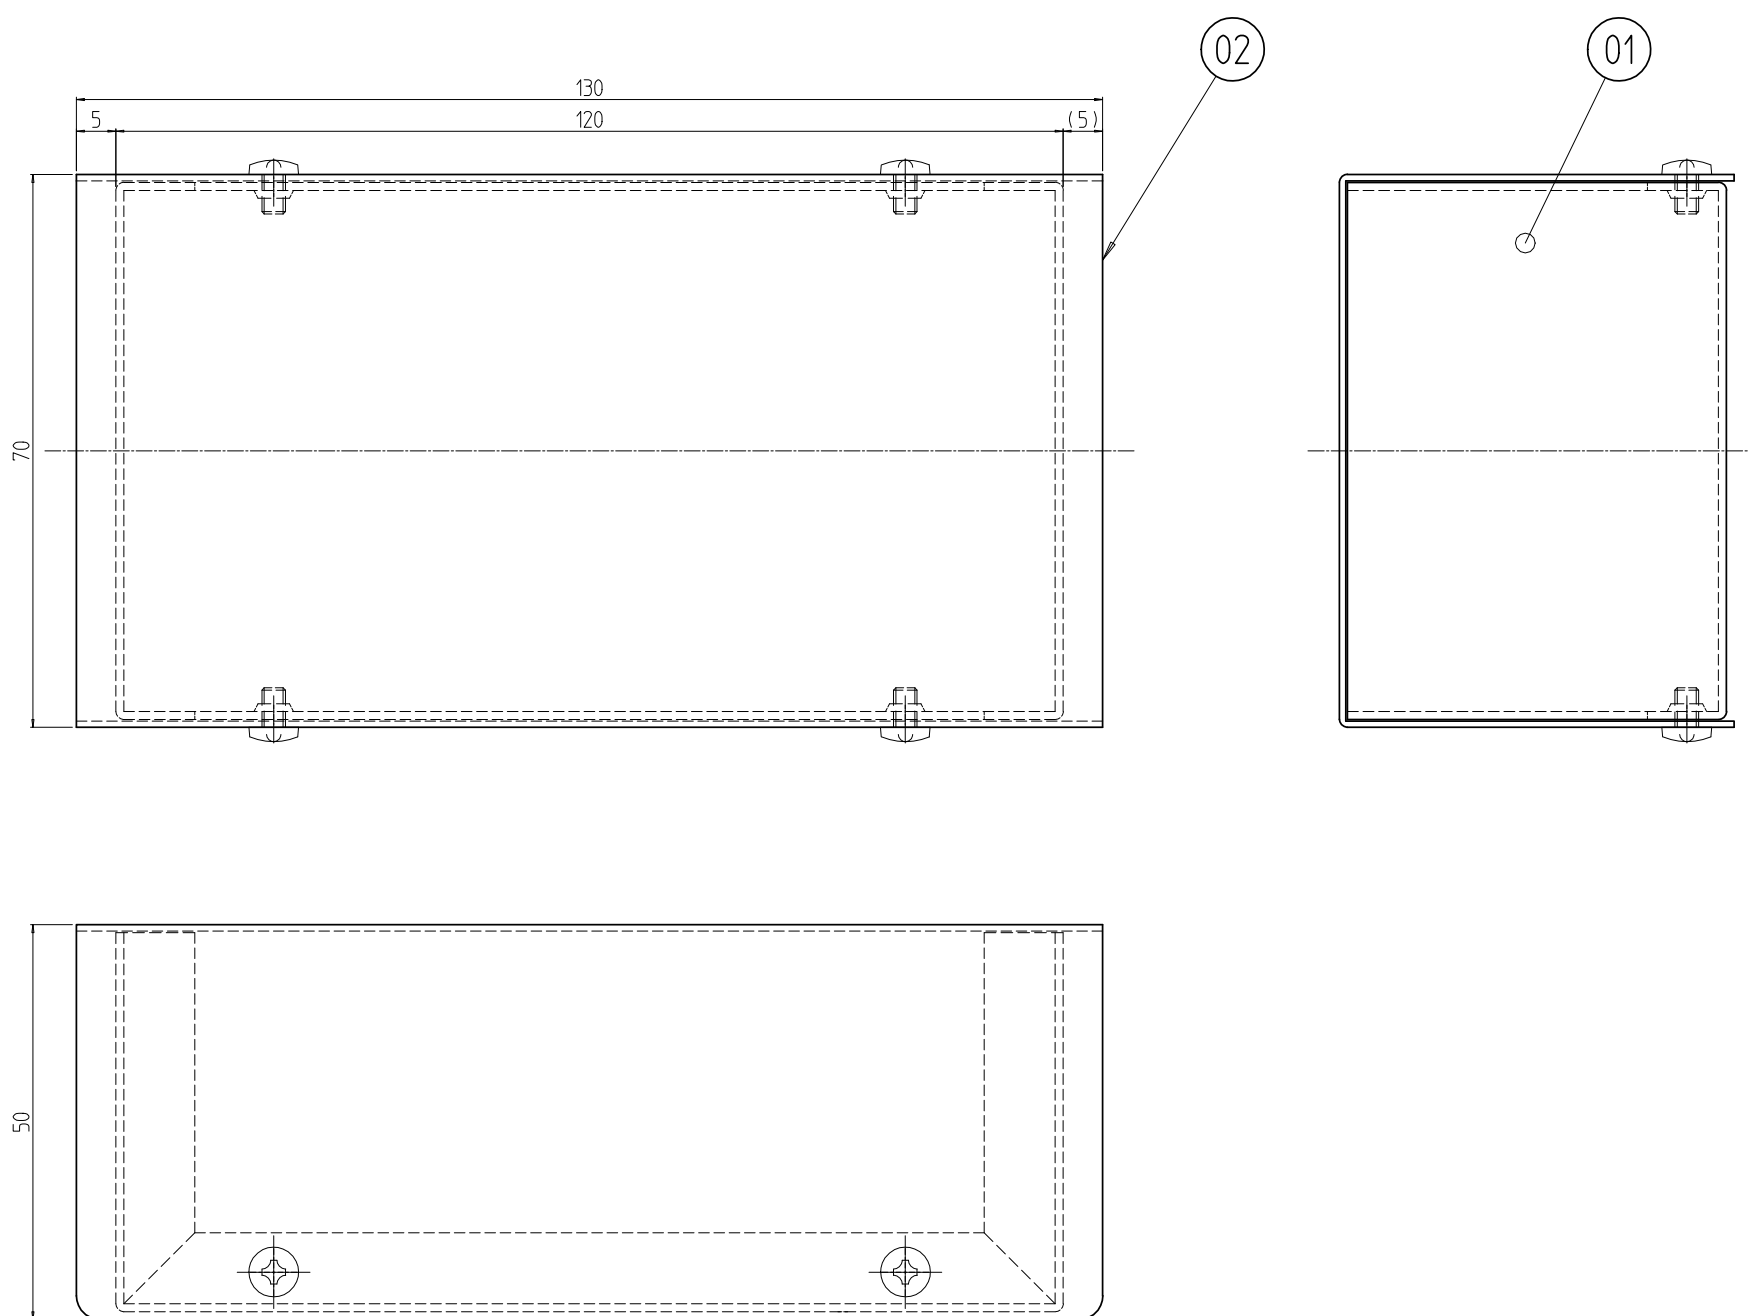

変更 REVISIONS			
回数 REV. MARK	日付 DATE	記事 CONTENTS	変更者 REVISED BY

1	02	カバ 50D	SECC t0.8	「ダークグリーン」2.5G3/5メラミン塗装	
1	01	本体 50D	カラーALP t1.0	「シルバー-B」	
個数 QUANTITY	No.	図番 DRAWING No.	部品名 PART NAME	材質 MATERIAL	仕上 FINISH
型式 MODEL	No.	単位 UNIT	設計 DESIGNED	検図 CHECKED	承認 APPROVED
		尺度 SCALE	1:1		図名 TITLE
型式 MODEL	No.	出			品名 NAME
		IDEAL 摂津金属工業株式会社			COモジュールケース
型式 MODEL	No.	図番 DRAWING No.			型式 MODEL
		CO-06011A			CO-50D