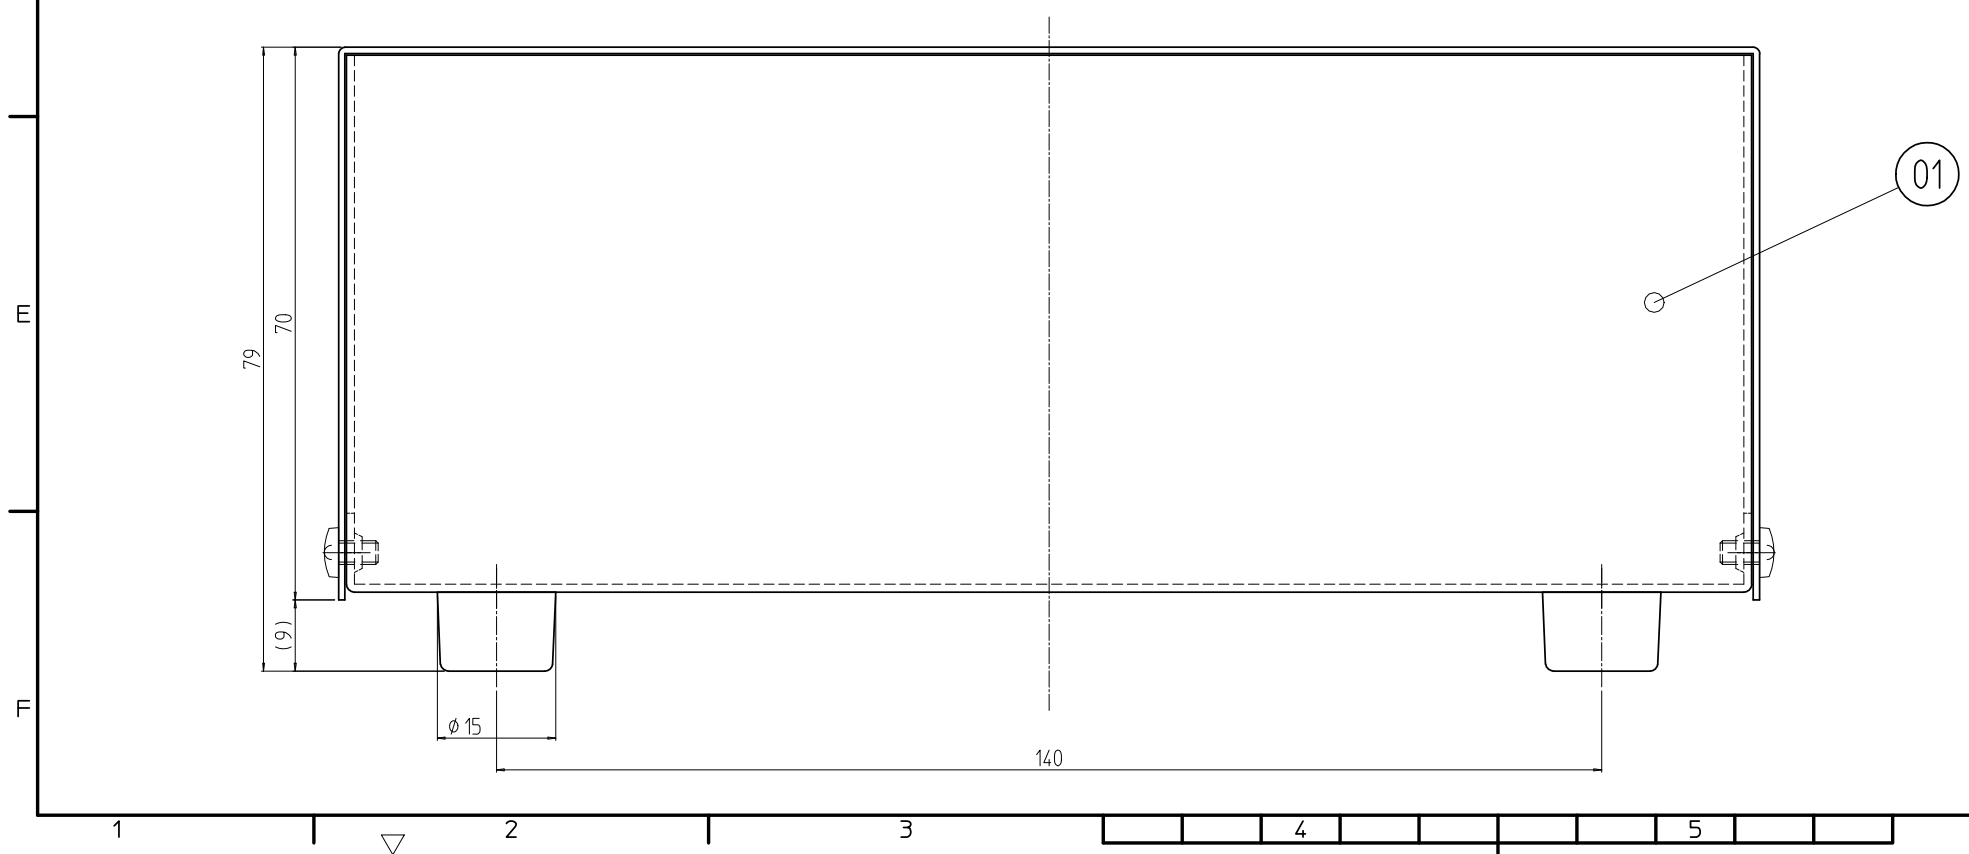

変更 REVISIONS			
回数 REV. MARK	日付 DATE	記事 CONTENTS	変更者 REVISED BY

4	03		ポリアン	ポリエチレン	「ブラック」
1	02		カバ 70W	SECC t0.8	「ダークグリーン」J2.5G3/5メラミン塗装
1	01		本体 70W	カラーALP t1.0	「シルバー-B」
個数 QUANTITY	No.	図番 DRAWING No.	部品名 PART NAME	材質 MATERIAL	仕上 FINISH
MODEL		単位 UNIT	設計 DESIGNED	検図 CHECKED	承認 APPROVED
型式 MODEL		尺度 SCALE	図名 TITLE		
		1:1	品名 NAME		
			COモジュールケース		
			型式 MODEL		
			CO-70W		
			図番 DRAWING No.		
			CO-04011A		