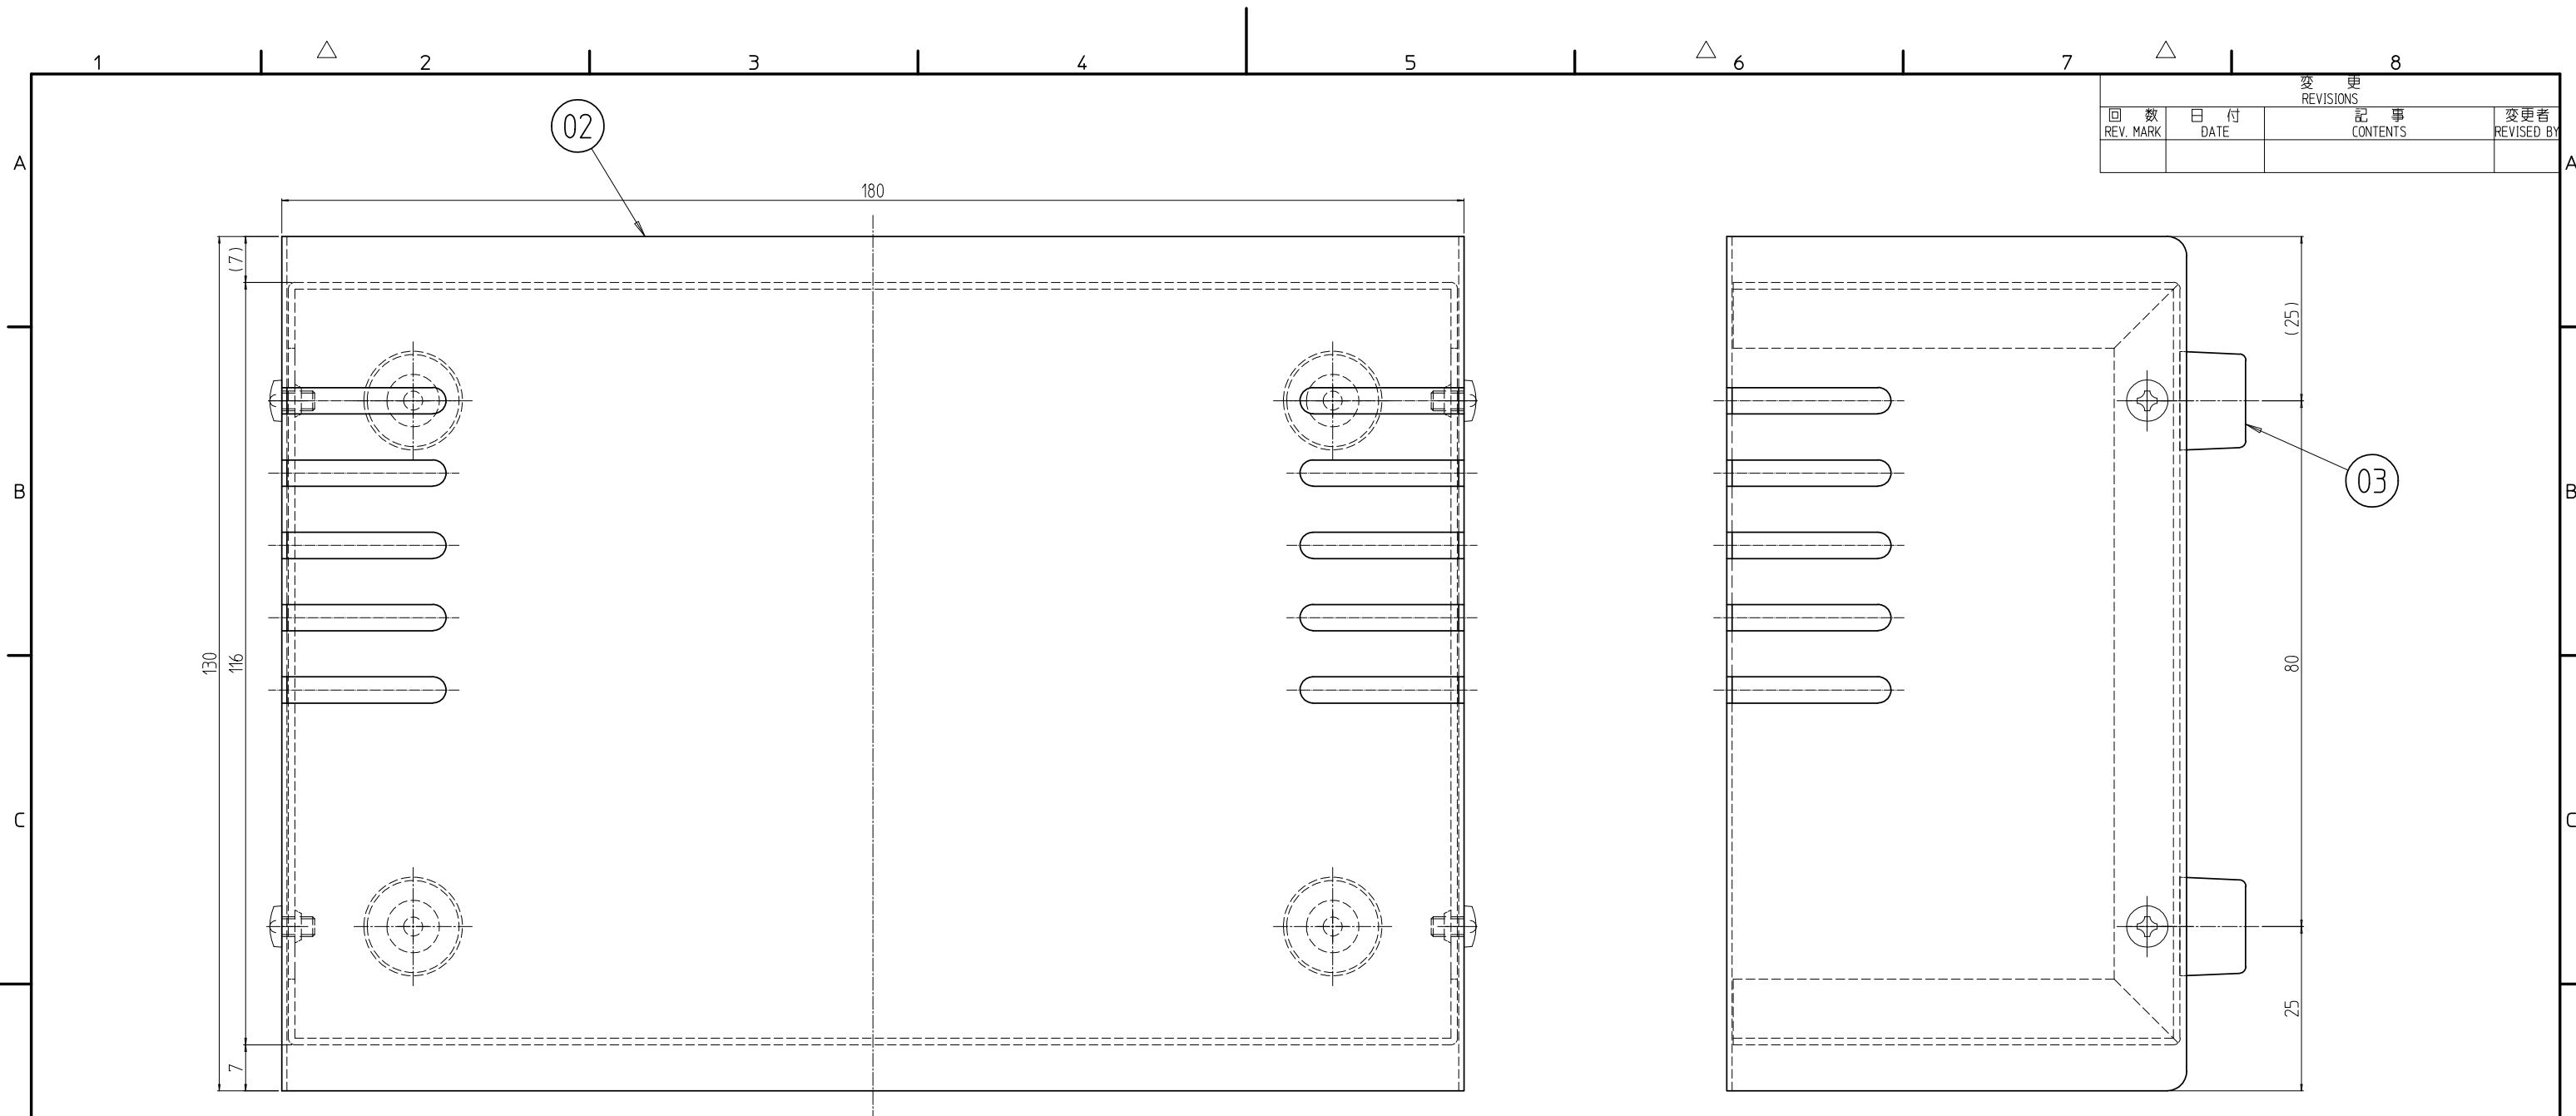

変更 REVISIONS			
回数 REV. MARK	日付 DATE	記事 CONTENTS	変更者 REVISED BY

4	03		ポリアン	ポリエチレン	「ブラック」
1	02		カバ 70W	SECC t0.8	「ダークグリーン」J2.5G3/5メラミン塗装
1	01		本体 70W	カラーALP t1.0	「シルバー-B」
個数 QUANTITY	No.	図番 DRAWING No.	部品名 PART NAME	材質 MATERIAL	仕上 FINISH
MODEL		単位 UNIT	設計 DESIGNED	検図 CHECKED	承認 APPROVED
型式 MODEL		尺度 SCALE	図名 TITLE		
		1:1	品名 NAME		
			COモジュールケース		
			型式 MODEL		
			CO-70W		
			図番 DRAWING No.		
			CO-04011A		