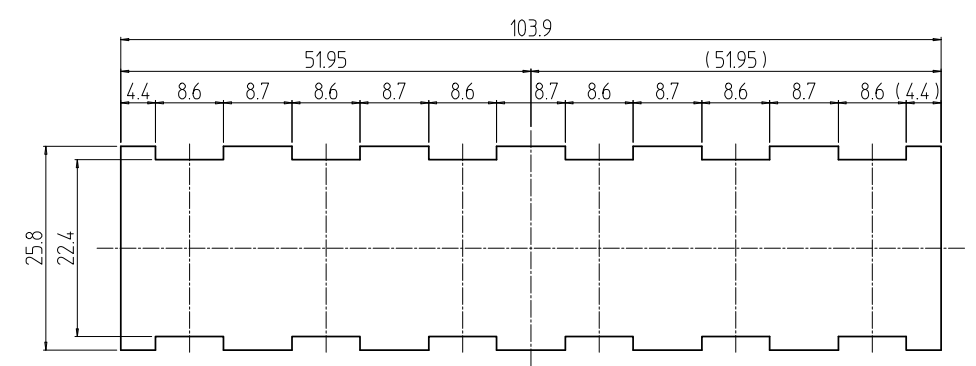

変更 REVISIONS			
回数 REV. MARK	日付 DATE	記事 CONTENTS	変更者 REVISED BY

A穴部詳細 (1:1) 計8ヶ所

1	01	パッチパネル2U-48	SECC t1.6	「ブラック」N1.0(5B)メラミン塗装
個数 QUANTITY	No.	図番 DRAWING No.	部品名 PART NAME	材質 MATERIAL
				仕上 FINISH
		単位 UNIT	設計 DESIGNED	図名 TITLE
			検査 CHECKED	
			承認 APPROVED	品名 NAME
				LAN用中継パネル
				型式 MODEL
				NPP-2U-48JJP
				図番 DRAWING No.
				NPP-002002