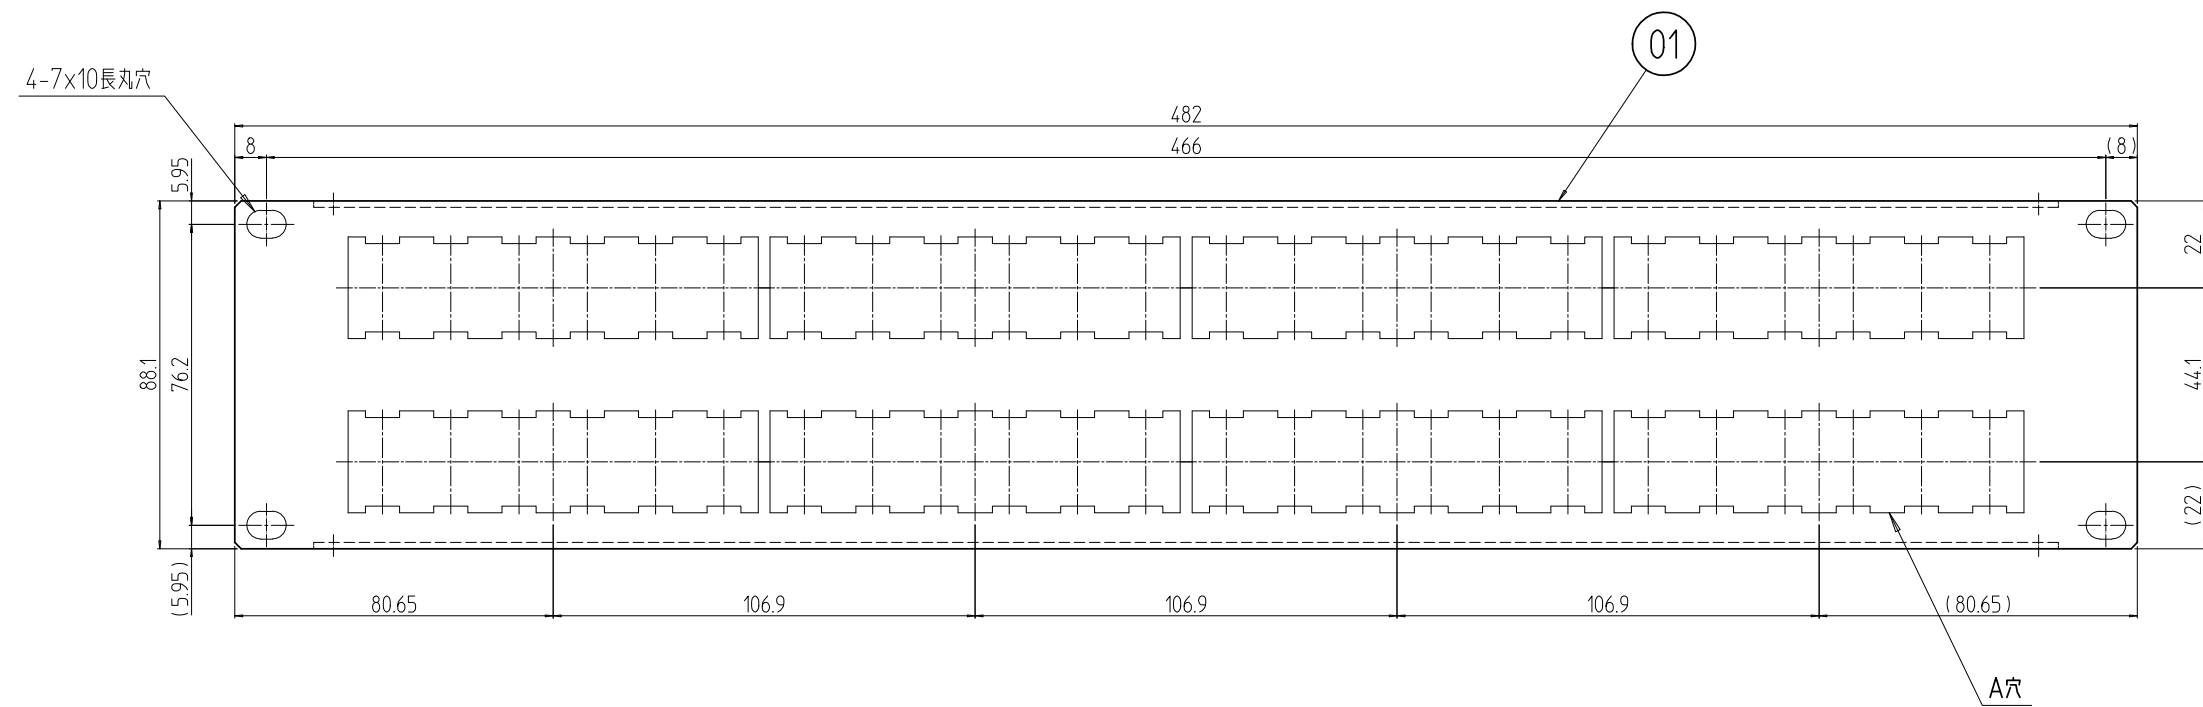

変更 REVISIONS			
回数 REV. MARK	日付 DATE	記事 CONTENTS	変更者 REVISED BY

A穴部詳細 (1:1) 計8ヶ所

1	01	パッチパネル2U-48	SECC t1.6	「ブラック」N1.0(5B)メラミン塗装
個数 QUANTITY	No.	図番 DRAWING No.	部品名 PART NAME	材質 MATERIAL
				仕上 FINISH
		単位 UNIT	設計 DESIGNED	図名 TITLE
			検査 CHECKED	
			承認 APPROVED	品名 NAME
				LAN用中継パネル
				型式 MODEL
				NPP-2U-48JJP
				図番 DRAWING No.
				NPP-002002