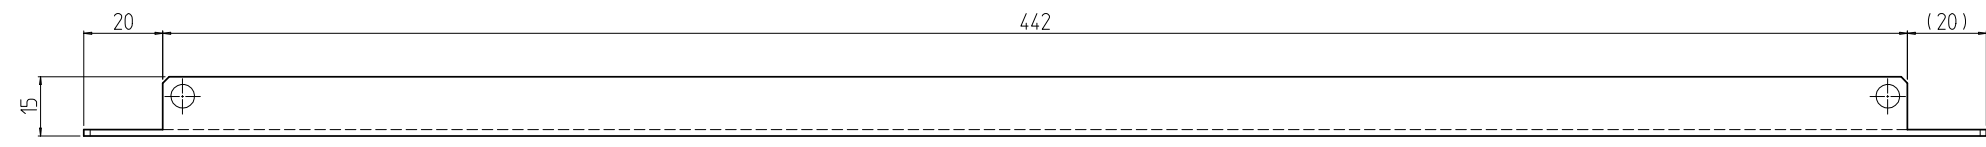

変更 REVISIONS			
回数 REV. MARK	日付 DATE	記事 CONTENTS	変更者 REVISED BY

A穴部詳細 (1:1) 計8ヶ所

1	01	パッチパネル2U-48	SECC t1.6	「ブラック」N1.0(5B)メラミン塗装
個数 QUANTITY	No.	図番 DRAWING No.	部品名 PART NAME	材質 MATERIAL
				仕上 FINISH
		単位 UNIT	設計 DESIGNED	図名 TITLE
			検査 CHECKED	
			承認 APPROVED	品名 NAME
				LAN用中継パネル
				型式 MODEL
				NPP-2U-48JJP
				図番 DRAWING No.
				NPP-002002