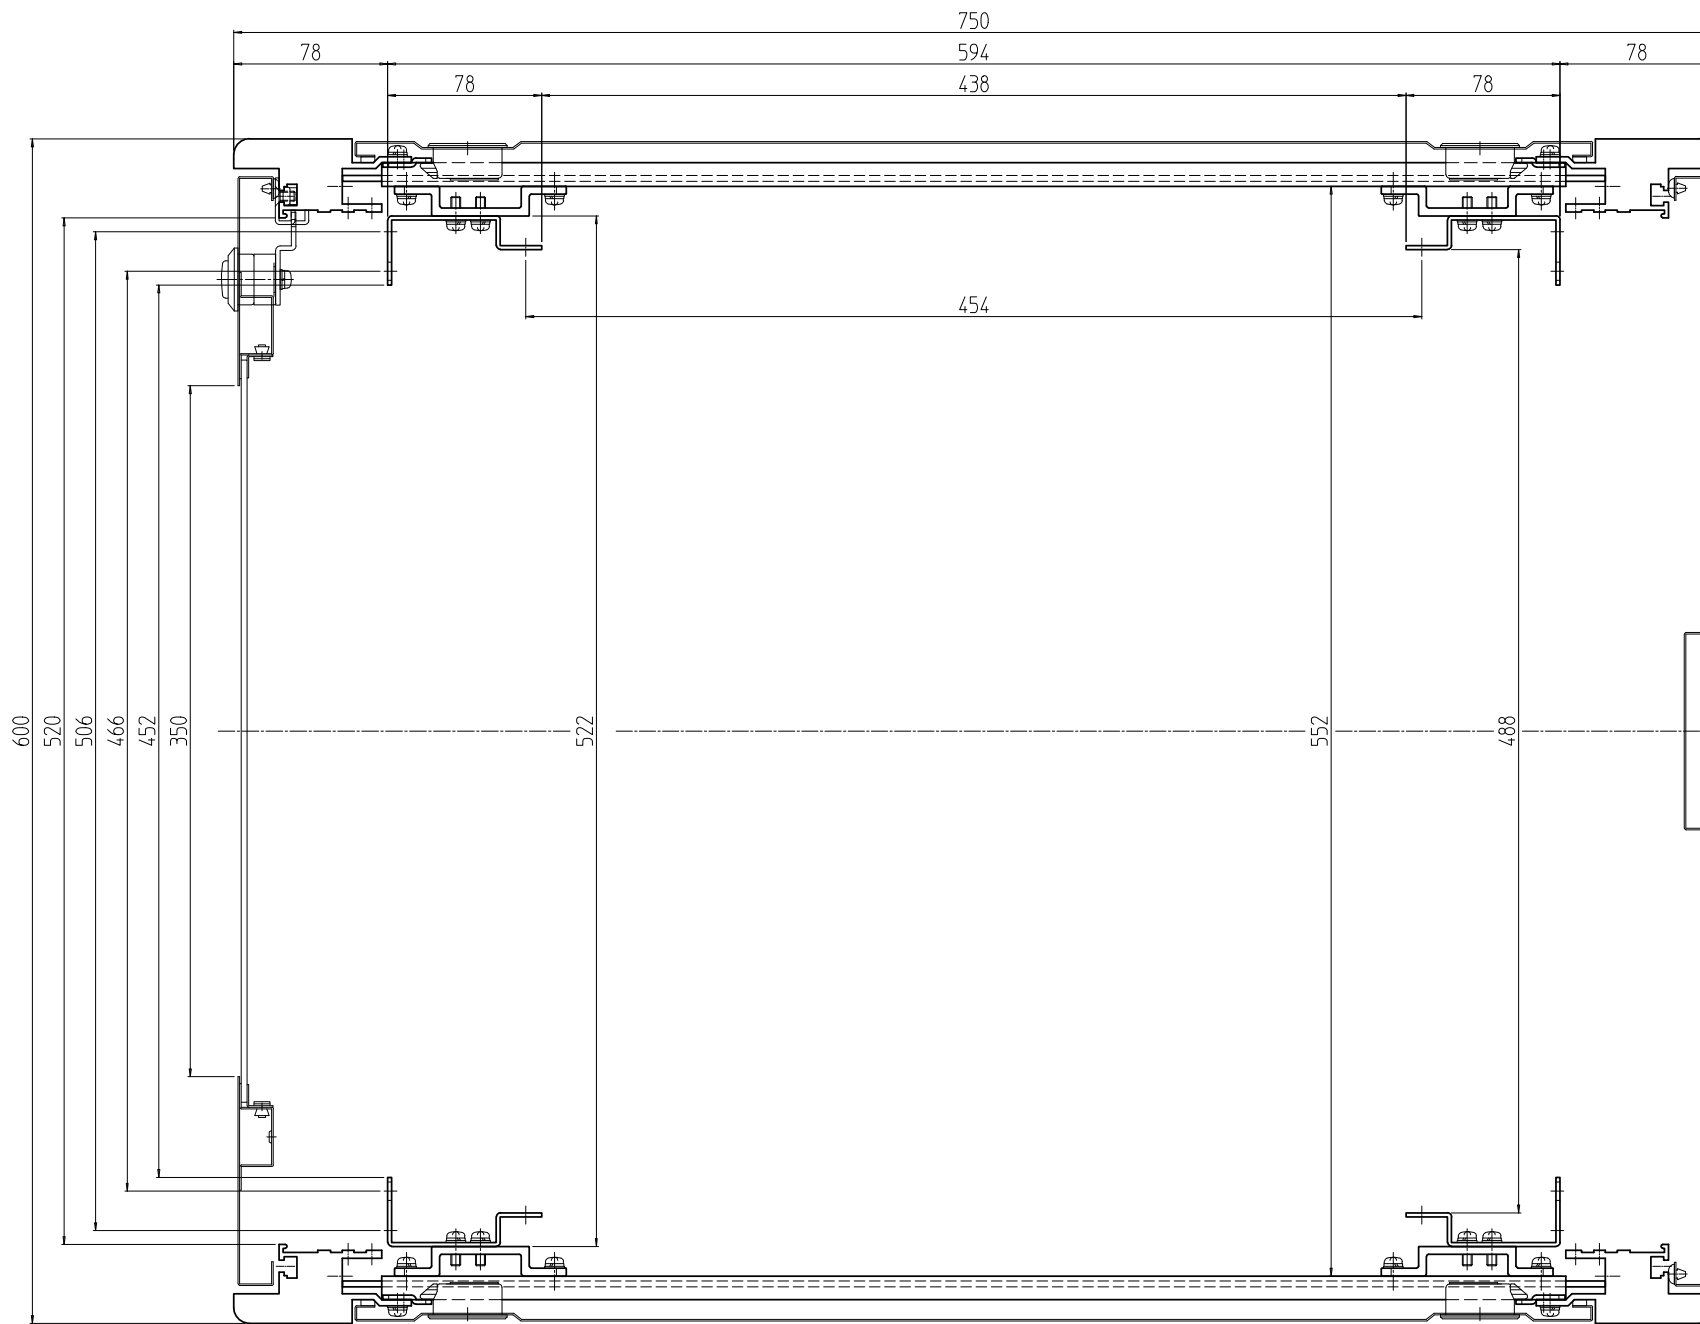

変更 REVISIONS			
回数 REV. MARK	日付 DATE	記事 CONTENTS	変更者 REVISED BY

 尺度 SCALE	単位 UNIT mm	設 計 DESIGNED	検 査 CHECKED	承 認 APPROVED	図 名 TITLE
		出 	図 	番 	品 名 NAME ネットワークラック
1 : 4	出 	図 	番 	型 式 MODEL NBC-36U6075N2	図 番 DRAWING No. NBC-082012

IDEAL 摂津金属工業株式会社