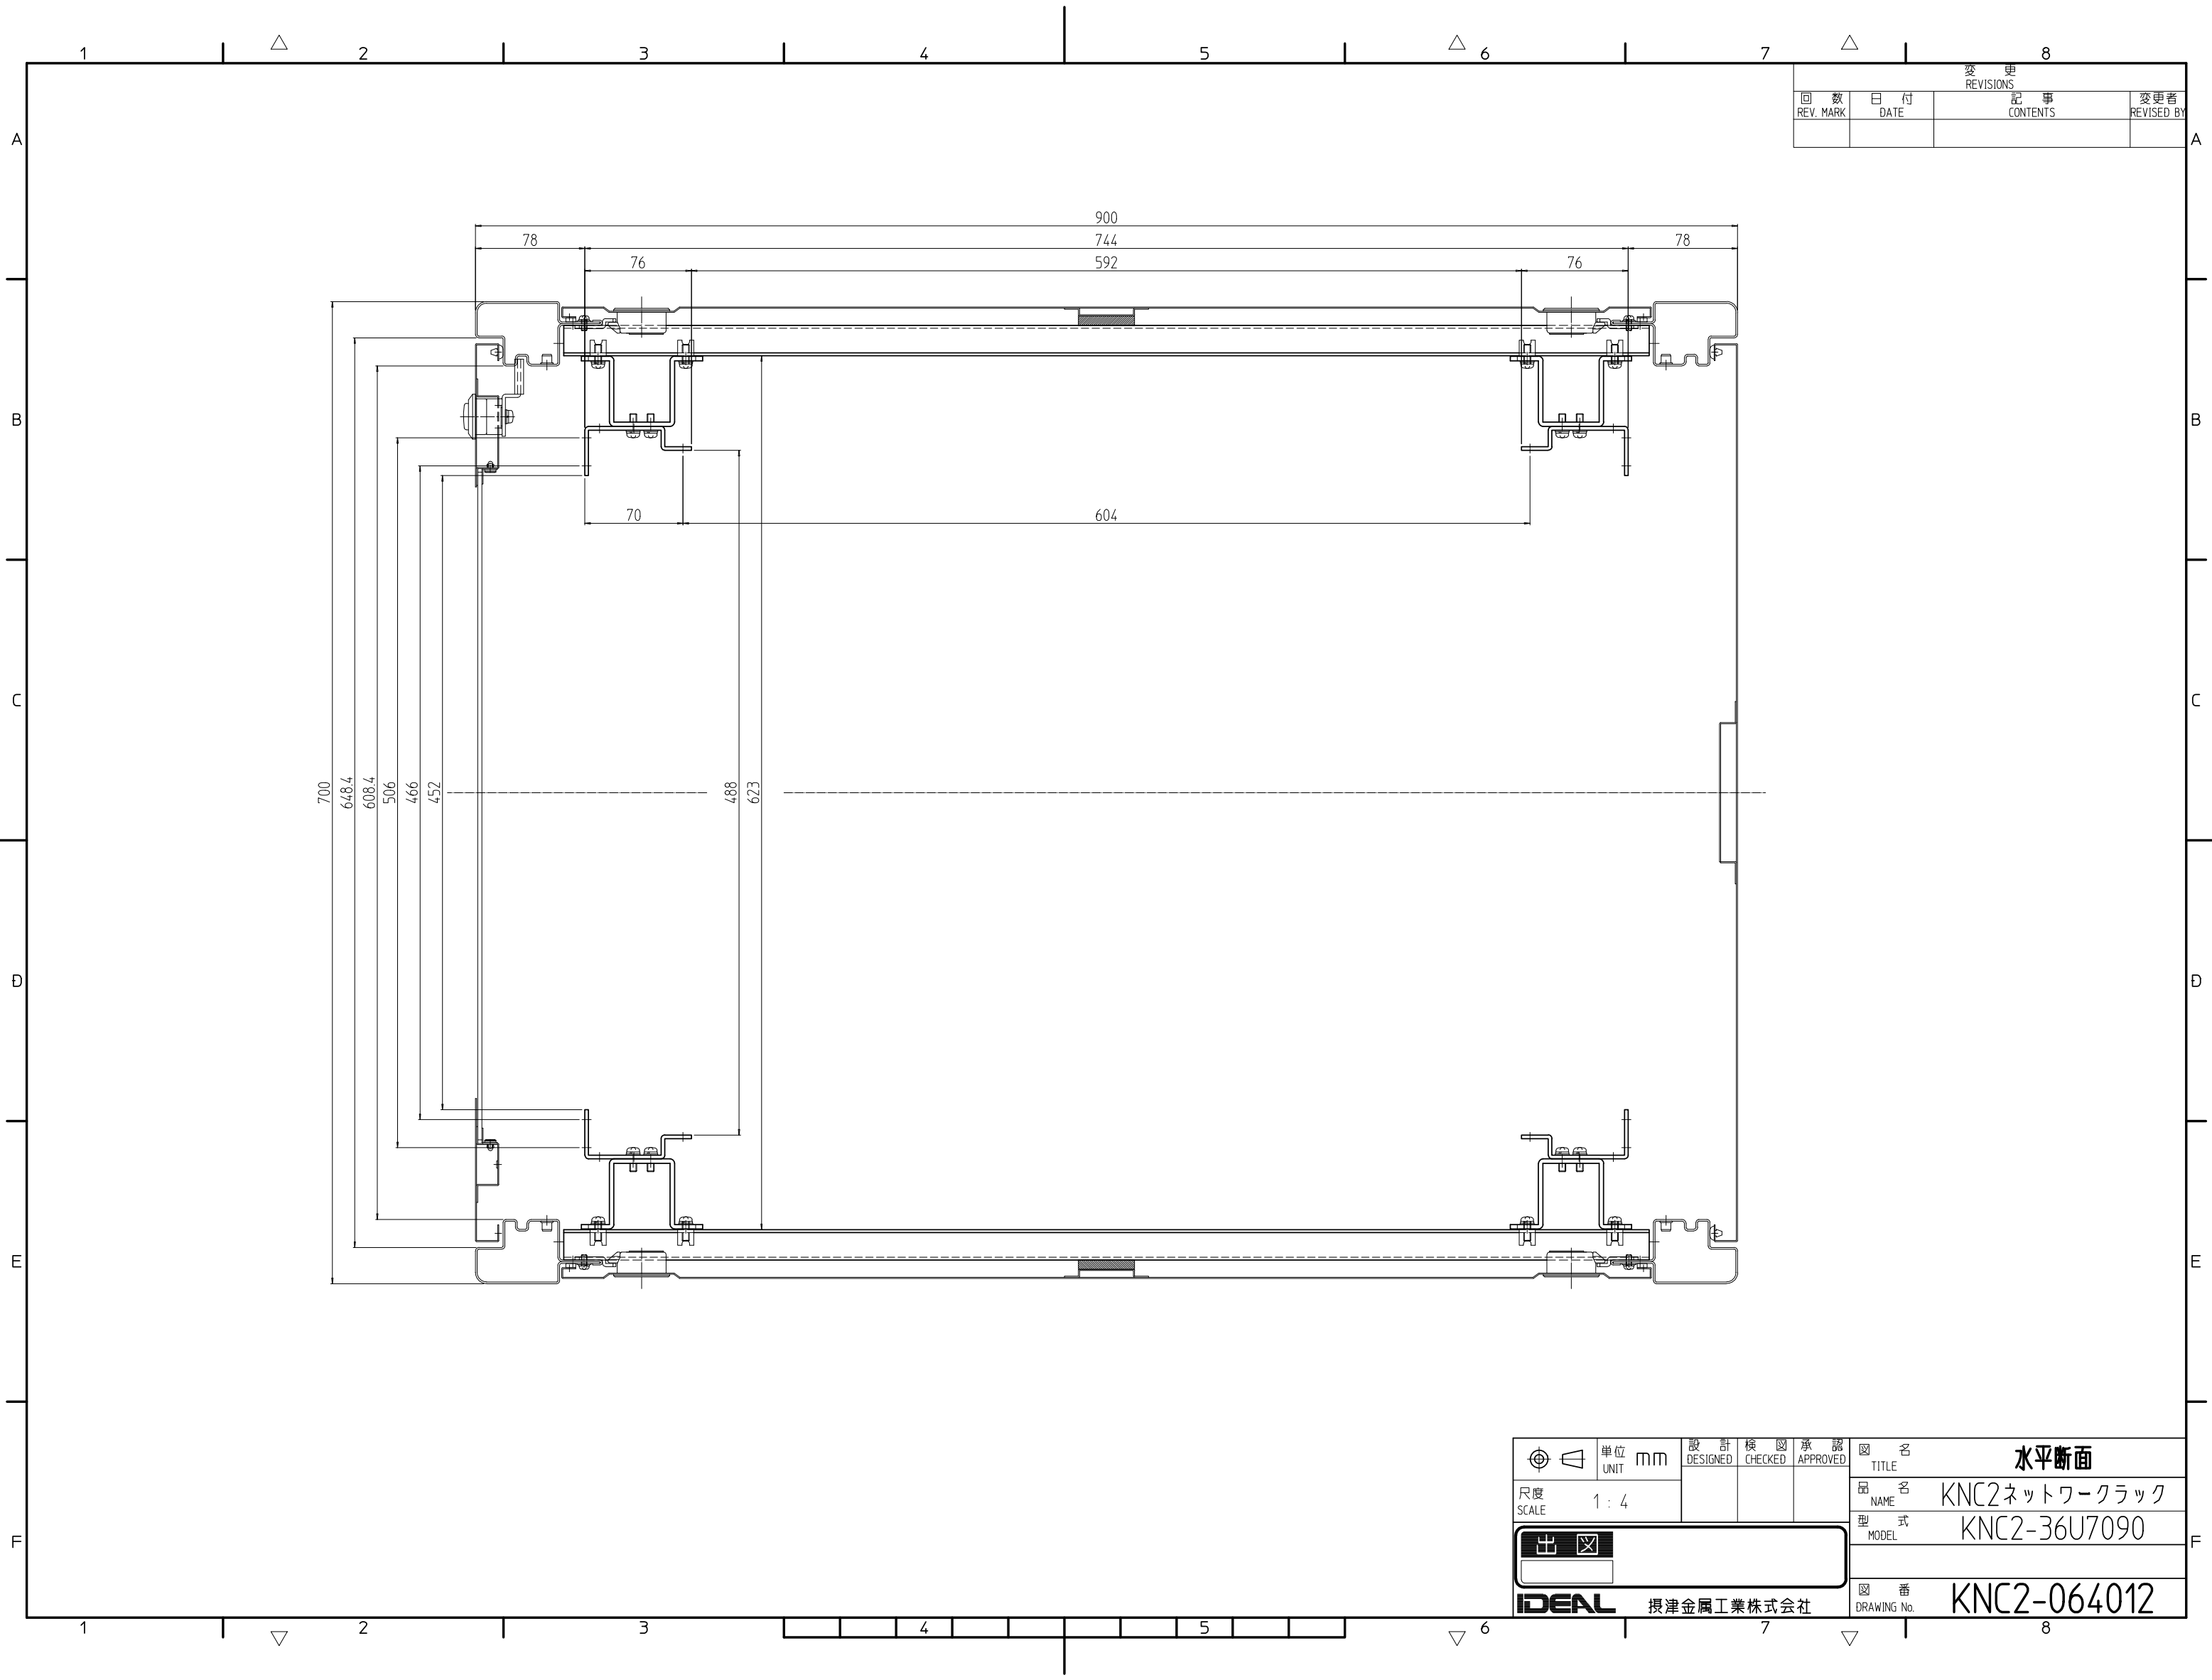

変更 REVISIONS			
回数 REV. MARK	日付 DATE	記事 CONTENTS	変更者 REVISED BY

	単位 UNIT mm	設計 DESIGNED	検図 CHECKED	承認 APPROVED	図名 TITLE 水平断面
尺度 SCALE 1:4					品名 NAME KNC2ネットワークラック
					型式 MODEL KNC2-36U7090
IDEAL 摂津金属工業株式会社	図番 DRAWING No. KNC2-064012				