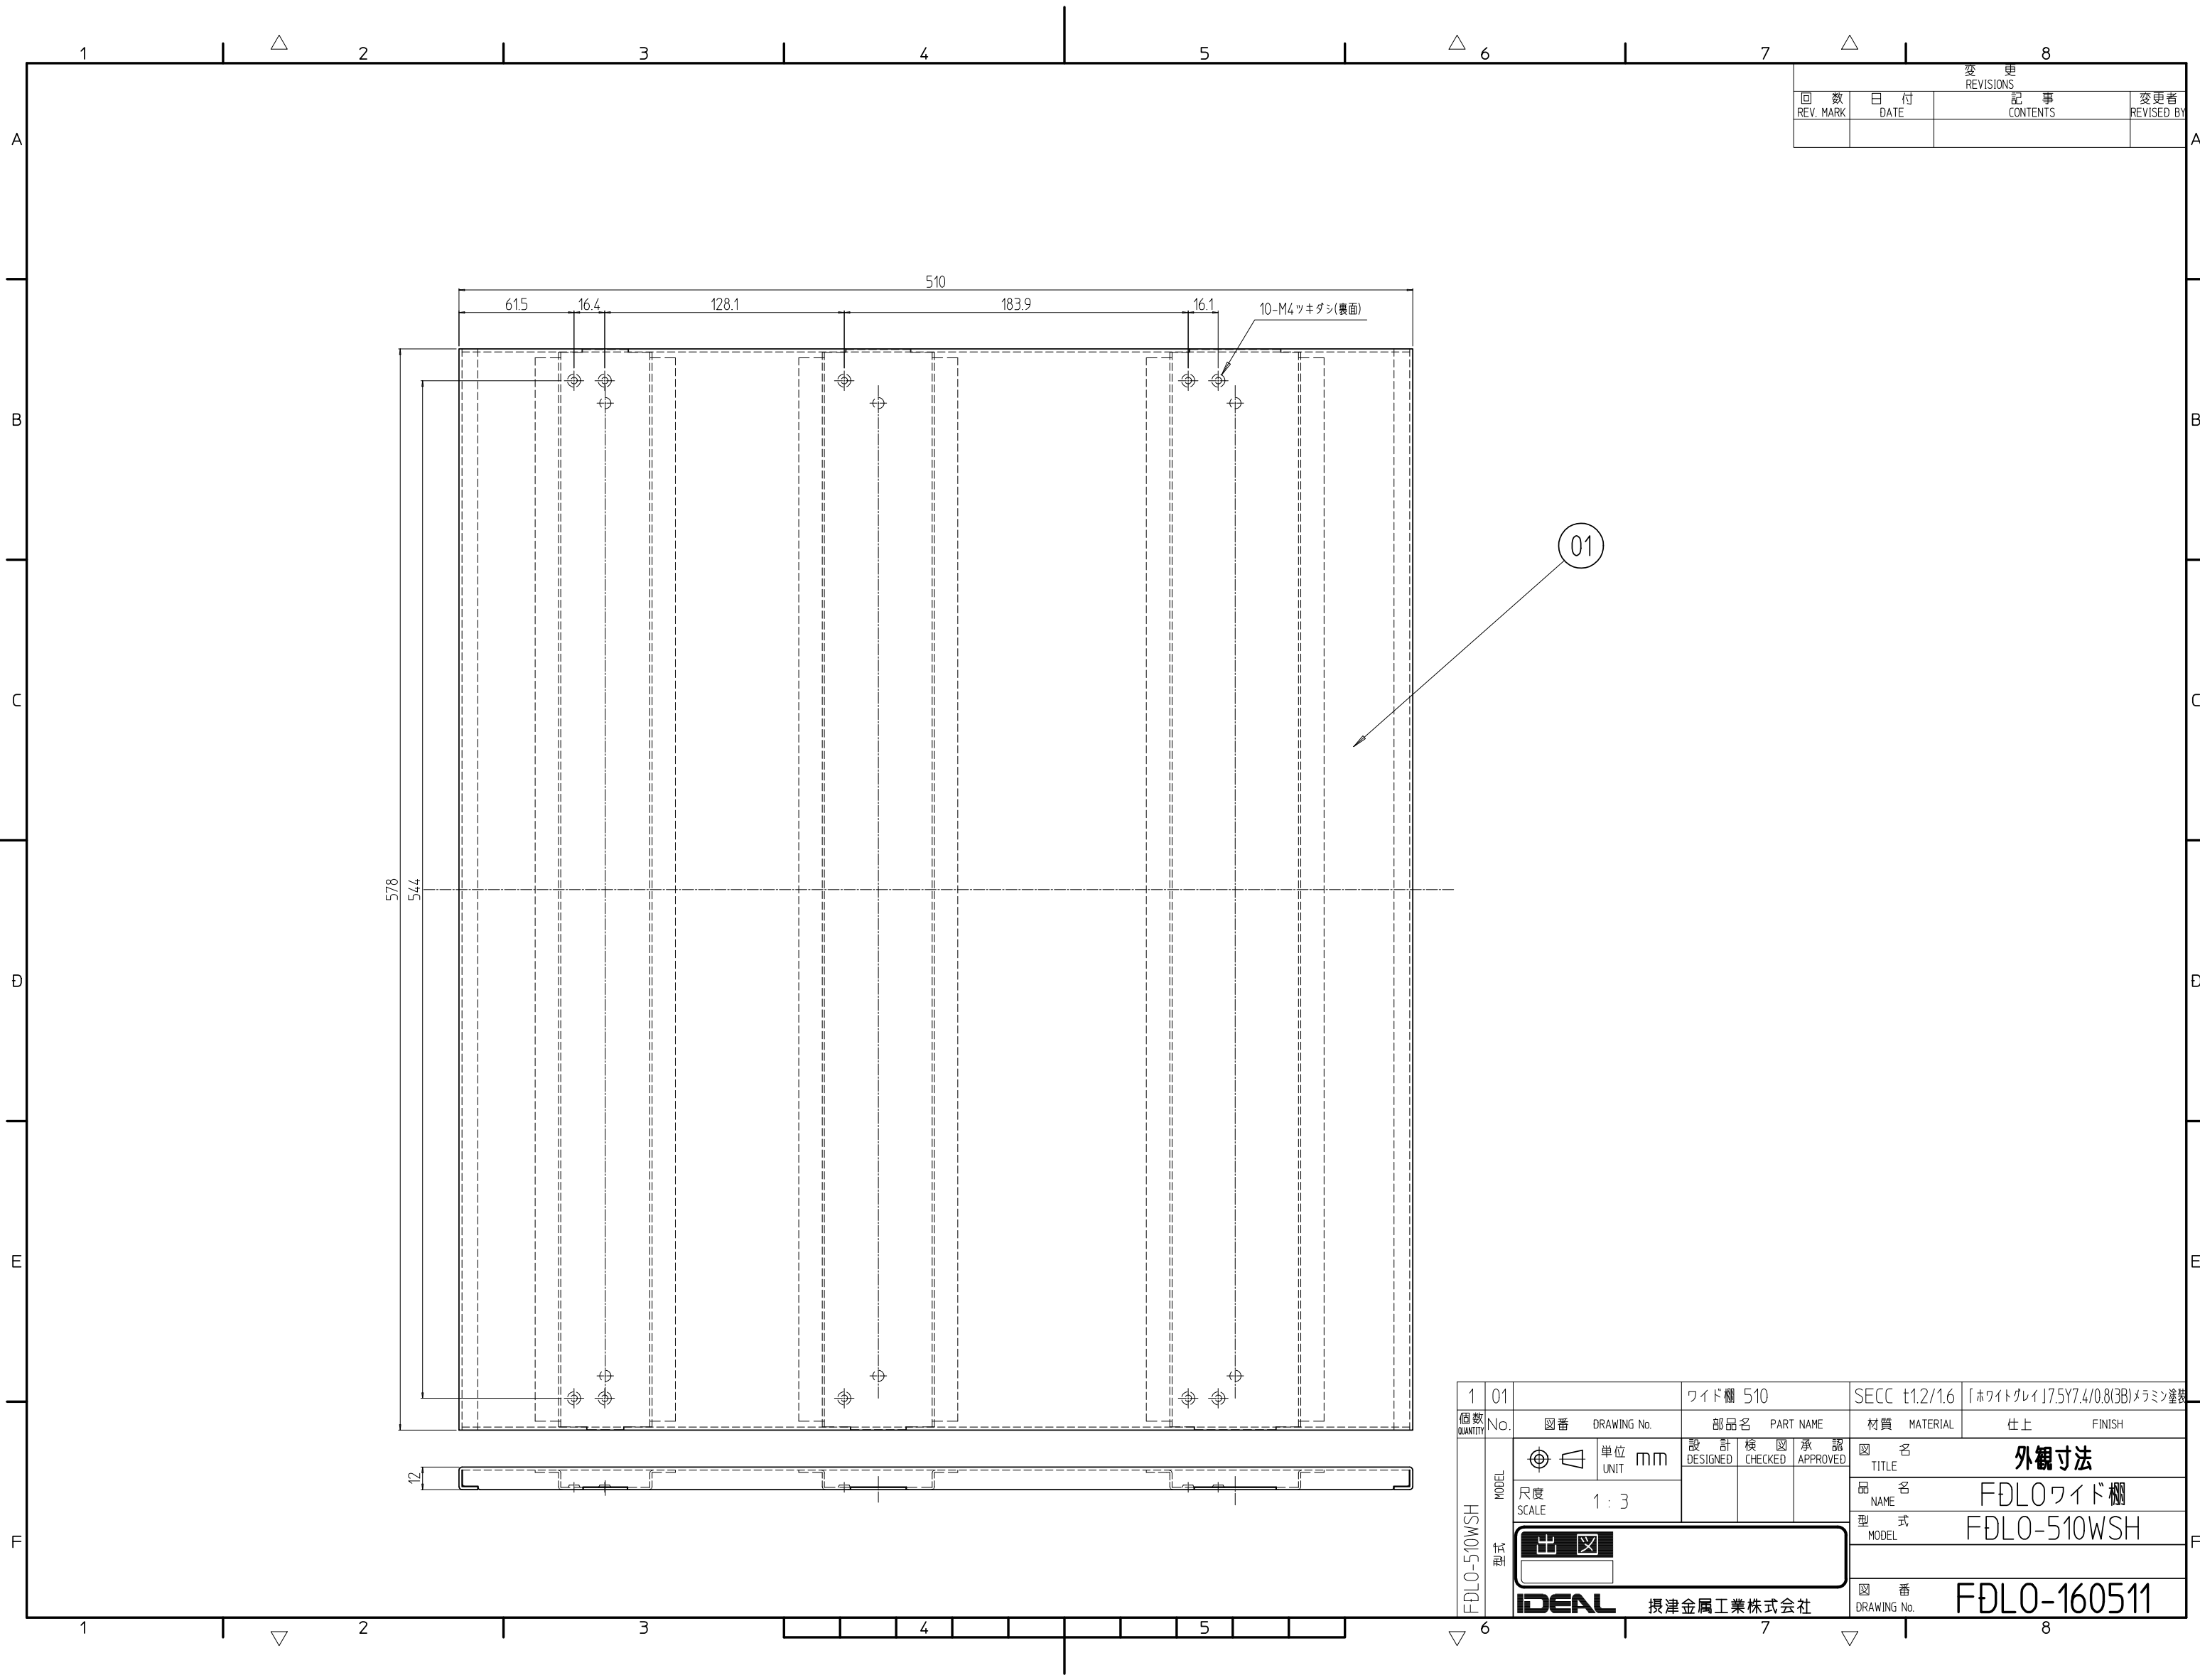

変更 REVISIONS			
回数 REV. MARK	日付 DATE	記事 CONTENTS	変更者 REVISED BY

1	01	ワイド窓 510	SECC t1.2/1.6	[ホワイトグレイ]7.5Y7.4/0.8(3B)メラミン塗料
数量 QUANTITY	No.	図番 DRAWING No.	部品名 PART NAME	材質 MATERIAL
				仕上 FINISH
FDLO-510WSH 型式		単位 UNIT	設計 DESIGNED	検査 CHECKED
		mm	承認 APPROVED	
		尺度 SCALE	図名 TITLE	
		1:3	品名 NAME	
				外観寸法
				品名 NAME
				FDLOワイド窓
				型式 MODEL
				FDLO-510WSH
				図番 DRAWING No.
				FDLO-160511