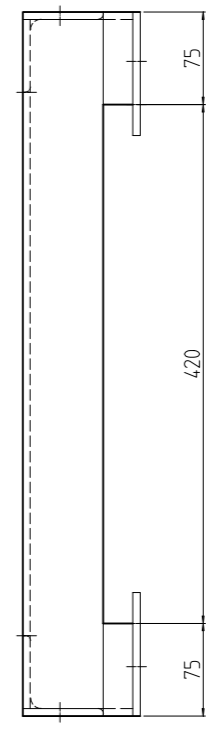

変更 REVISIONS			
回数 REV. MARK	日付 DATE	記事 CONTENTS	変更者 REVISED BY

A-A (1:3)  
(計4ヶ所)

1	01	RKO鋼材架台571090	数量 No.	01	図番 DRAWING No.	RKO鋼材架台571090	材質 MATERIAL	16x6Sx6S/16x75x75 /厚 16.0	仕上 FINISH	「ブラック」N1.0塗装
RKO-571090CB2 型式	単位 UNIT	mm	設計 DESIGNED	検 CHECKED	承認 APPROVED	図名 TITLE	外觀寸法			
	尺度 SCALE	1:6				品名 NAME	RKO 鋼材架台			
						型式 MODEL	RKO-571090CB2			
						図番 DRAWING No.	RKN0-291611			
		SETTSU		摂津金属工業株式会社						