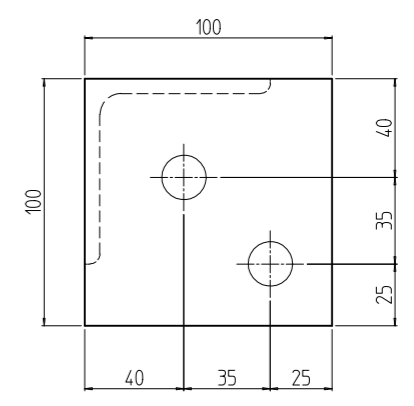

変更 REVISIONS			
回数 REV. MARK	日付 DATE	記事 CONTENTS	変更者 REVISED BY

A-A (1:3)  
(計4ヶ所)

1	01	RKO鋼材架台571090	数量 No.	01	図番 DRAWING No.	RKO鋼材架台571090	材質 MATERIAL	16x6Sx6S/16x75x75 /厚 16.0	仕上 FINISH	「ブラック」N1.0塗装
RKO-571090CB2 型式	単位 UNIT	mm	設計 DESIGNED	検 CHECKED	承認 APPROVED	図名 TITLE	外觀寸法			
	尺度 SCALE	1:6				品名 NAME	RKO 鋼材架台			
						型式 MODEL	RKO-571090CB2			
						図番 DRAWING No.	RKN0-291611			
		SETTSU		摂津金属工業株式会社						