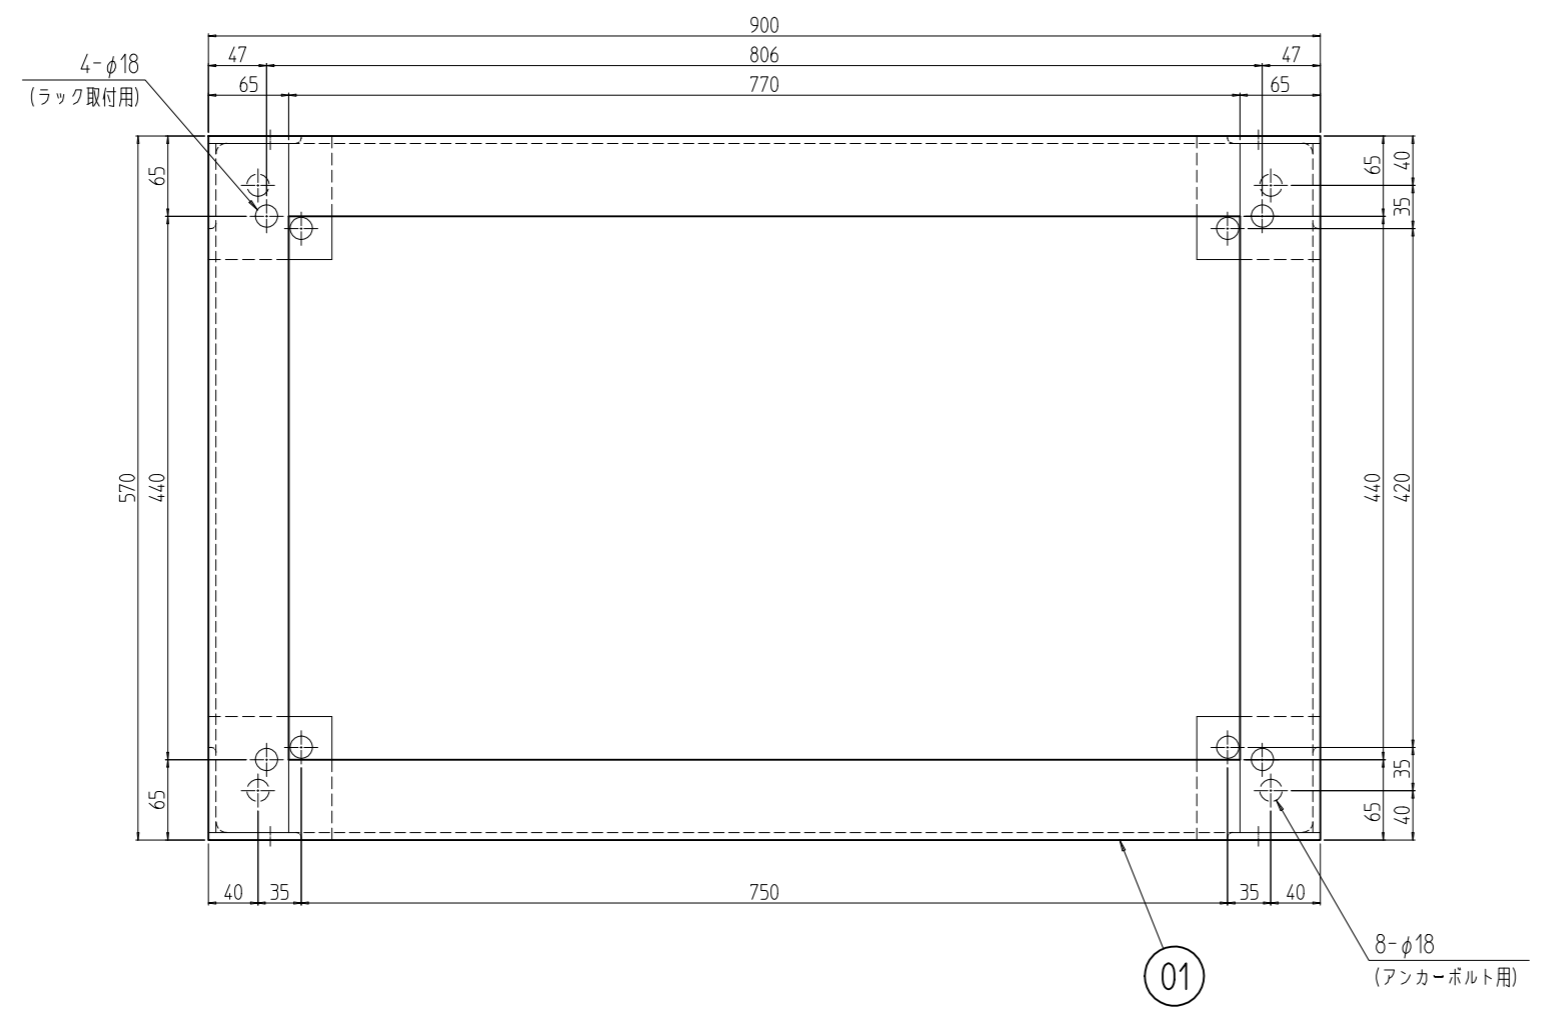

変更 REVISIONS			
回数 REV. MARK	日付 DATE	記事 CONTENTS	変更者 REVISED BY

A-A (1:3)  
(計4ヶ所)

1	01	RKO鋼材架台571090	数量 No.	01	図番 DRAWING No.	RKO鋼材架台571090	材質 MATERIAL	16x6Sx6S/16x75x75 /厚 16.0	仕上 FINISH	「ブラック」N1.0塗装
RKO-571090CB2 型式	単位 UNIT	mm	設計 DESIGNED	検 CHECKED	承認 APPROVED	図名 TITLE	外觀寸法			
	尺度 SCALE	1:6				品名 NAME	RKO 鋼材架台			
						型式 MODEL	RKO-571090CB2			
						図番 DRAWING No.	RKN0-291611			
		SETTSU		摂津金属工業株式会社						