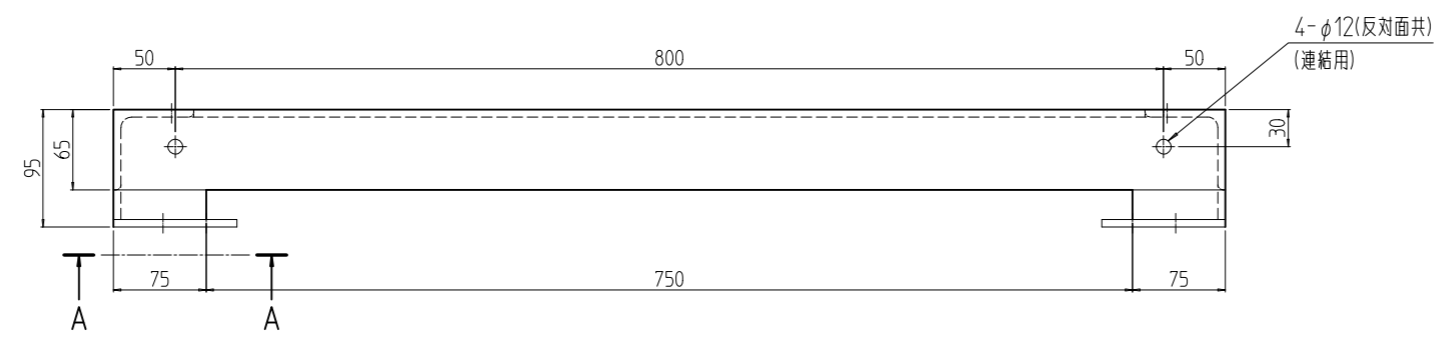

変更 REVISIONS			
回数 REV. MARK	日付 DATE	記事 CONTENTS	変更者 REVISED BY

A-A (1:3)  
(計4ヶ所)

1	01	RKO鋼材架台571090	数量 No.	01	図番 DRAWING No.	RKO鋼材架台571090	材質 MATERIAL	16x6Sx6S/16x75x75 /厚 16.0	仕上 FINISH	「ブラック」N1.0塗装
RKO-571090CB2 型式	単位 UNIT	mm	設計 DESIGNED	検 CHECKED	承認 APPROVED	図名 TITLE	外觀寸法			
	尺度 SCALE	1:6				品名 NAME	RKO 鋼材架台			
						型式 MODEL	RKO-571090CB2			
						図番 DRAWING No.	RKN0-291611			
		SETTSU		摂津金属工業株式会社						