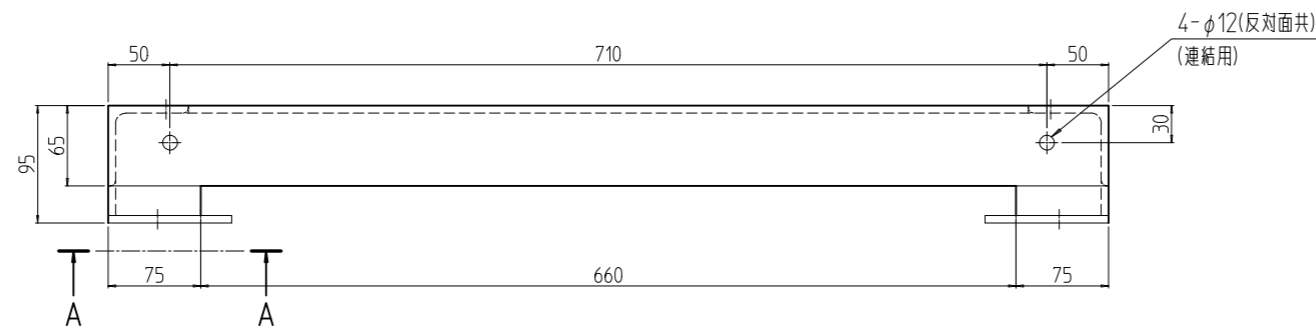

変更 REVISIONS			
回数 REV. MARK	日付 DATE	記事 CONTENTS	変更者 REVISED BY

A-A (1:3)
(計4ヶ所)

1	01	RKO鋼材架台571081	数量 No.	01	材質 MATERIAL	「ブラック」N1.0塗装	
図番	DRAWING No.	部品名 PART NAME	単位 UNIT	mm	仕上 FINISH		
設計 DESIGNED	検図 CHECKED	承認 APPROVED	図名 TITLE				
			外観寸法				
			品名 NAME				
			RKO 鋼材架台				
			型式 MODEL				
			RKO-571081CB2				
			図番 DRAWING No.				
			RKN0-291511				
RKO-571081CB2		型式		出		SETTSU 摂津金属工業株式会社	