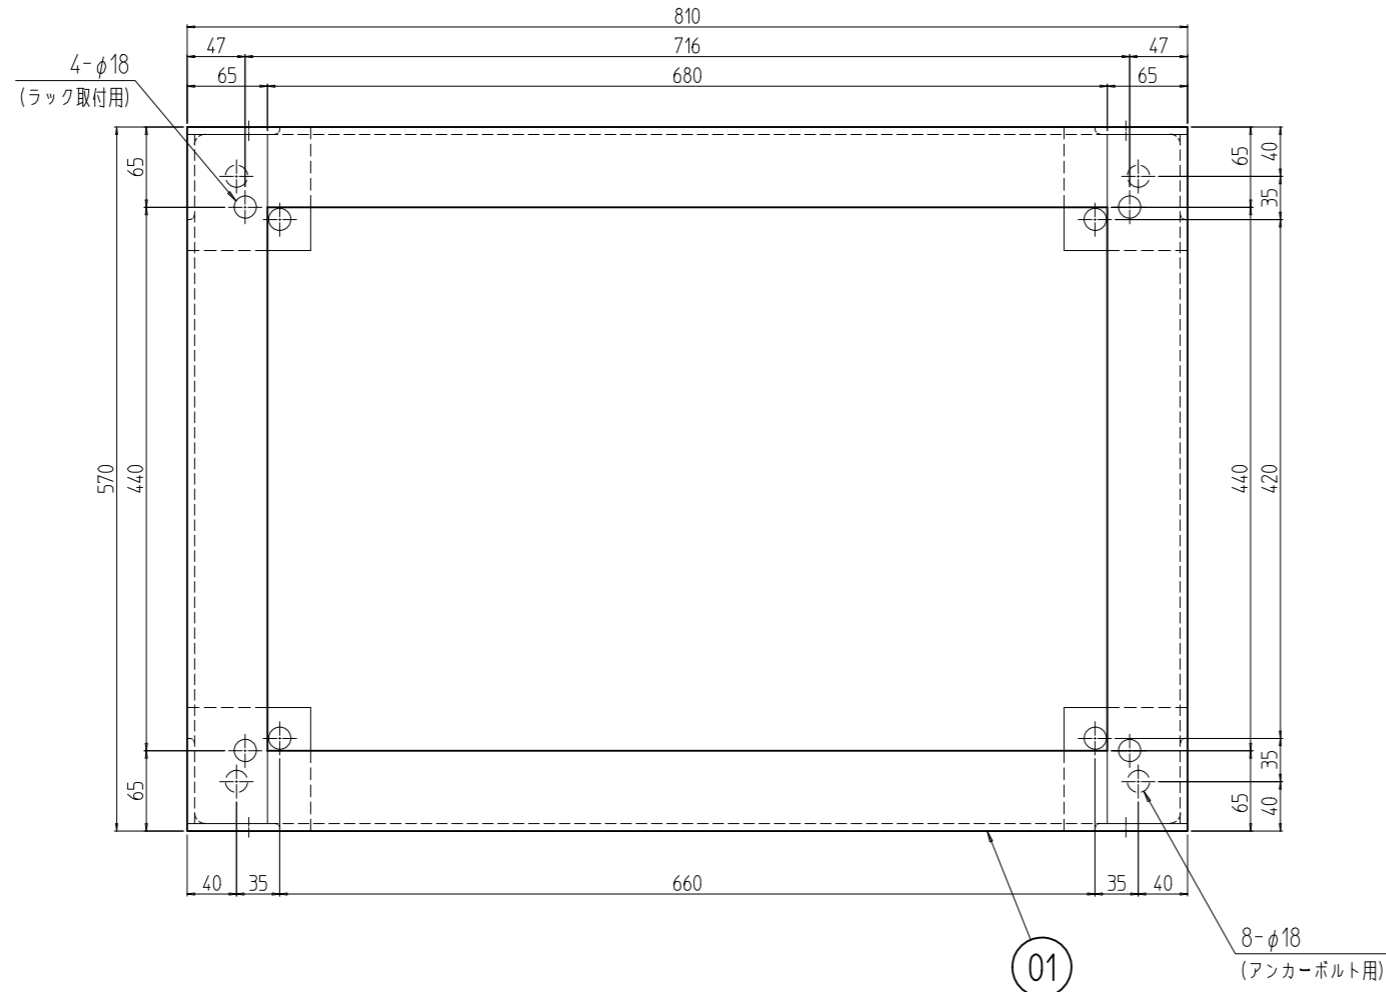

変更 REVISIONS			
回数 REV. MARK	日付 DATE	記事 CONTENTS	変更者 REVISED BY

A-A (1:3)
(計4ヶ所)

1	01	RKO鋼材架台571081	数量 No.	01	材質 MATERIAL	「ブラック」N1.0塗装	
図番	DRAWING No.	部品名 PART NAME	単位 UNIT	mm	仕上 FINISH		
設計 DESIGNED	検図 CHECKED	承認 APPROVED	図名 TITLE				
			外観寸法				
			品名 NAME				
			RKO 鋼材架台				
			型式 MODEL				
			RKO-571081CB2				
			図番 DRAWING No.				
			RKN0-291511				
RKO-571081CB2		型式		出		SETTSU 摂津金属工業株式会社	