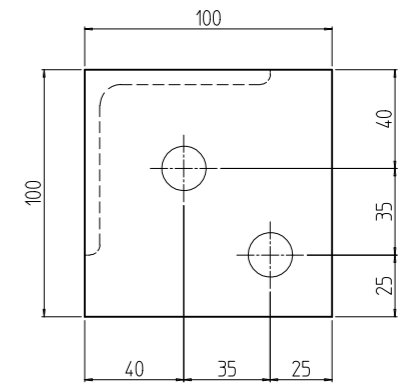

変更 REVISIONS			
回数 REV. MARK	日付 DATE	記事 CONTENTS	変更者 REVISED BY

A-A (1:3)
(計4ヶ所)

1	01	RKO鋼材架台571081	数量 No.	01	材質 MATERIAL	「ブラック」N1.0塗装	
図番	DRAWING No.	部品名 PART NAME	単位 UNIT	mm	仕上 FINISH		
設計 DESIGNED	検図 CHECKED	承認 APPROVED	図名 TITLE				
			外観寸法				
			品名 NAME				
			RKO 鋼材架台				
			型式 MODEL				
			RKO-571081CB2				
			図番 DRAWING No.				
			RKN0-291511				
RKO-571081CB2		型式		出		SETTSU 摂津金属工業株式会社	