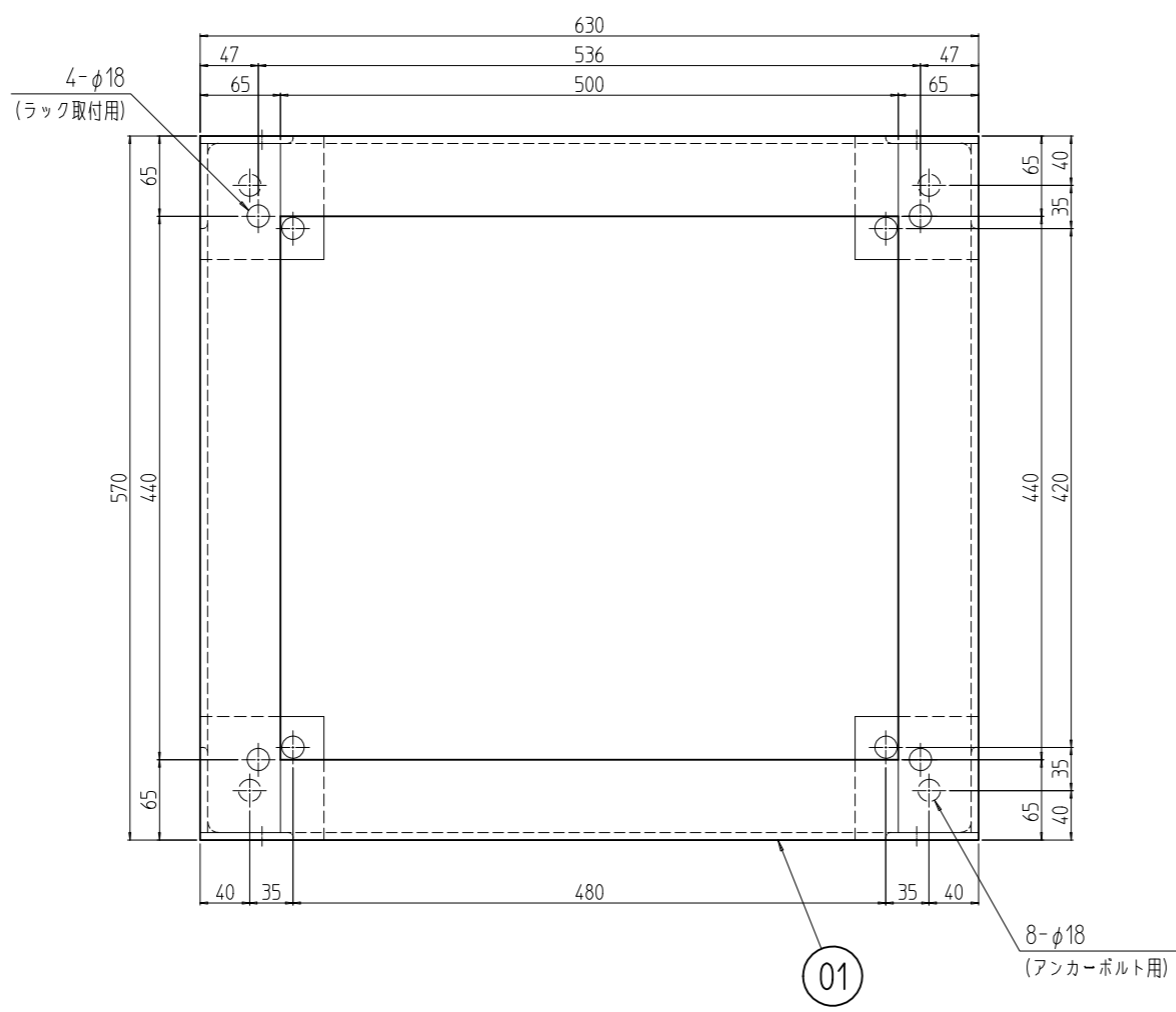

変更 REVISIONS			
回数 REV. MARK	日付 DATE	記事 CONTENTS	変更者 REVISED BY

A-A (1:3)
(計4ヶ所)

1	01	RKO鋼材架台571063	材料 16x65x65/16x75x75 /厚 16.0	「ブラック」N1.0塗装
数量 QUANTITY	No.	図番 DRAWING No.	部品名 PART NAME	材質 MATERIAL
		単位 UNIT	設計 検 図 承認 DESIGNED CHECKED APPROVED	仕上 FINISH
		mm		名 外観寸法 TITLE
		1:6		品 名 RKO 鋼材架台 NAME
				型 式 RKO-571063CB2 MODEL
				図 番 RKN0-291311 DRAWING No.
		SETTSU 摂津金属工業株式会社		