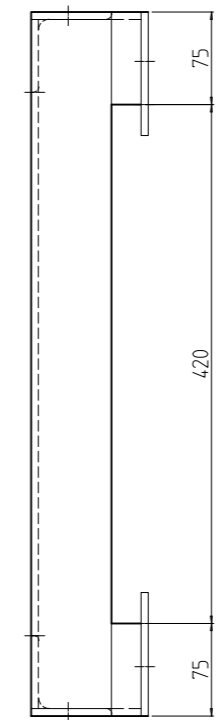

変更 REVISIONS			
回数 REV. MARK	日付 DATE	記事 CONTENTS	変更者 REVISED BY

A-A (1:3)
(計4ヶ所)

1	01	RKO鋼材架台571063	材料 16x65x65/16x75x75 /厚 16.0	「ブラック」N1.0塗装
数量 QUANTITY	No.	図番 DRAWING No.	部品名 PART NAME	材質 MATERIAL
		単位 UNIT	設計 検 図 承認 DESIGNED CHECKED APPROVED	仕上 FINISH
		mm		名 外観寸法 TITLE
		1:6		品 名 RKO 鋼材架台 NAME
				型 式 RKO-571063CB2 MODEL
				図 番 RKN0-291311 DRAWING No.
		SETTSU 摂津金属工業株式会社		