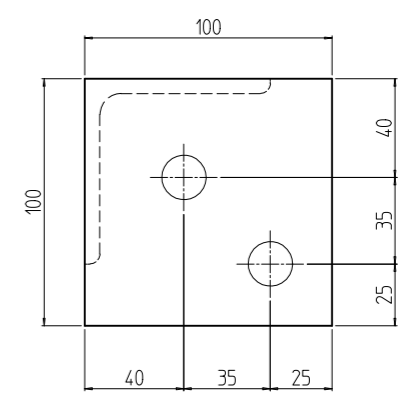

変更 REVISIONS			
回数 REV. MARK	日付 DATE	記事 CONTENTS	変更者 REVISED BY

A-A (1:3)
(計4ヶ所)

1	01	RKO鋼材架台571063	材料 16x65x65/16x75x75 /厚 16.0	「ブラック」N1.0塗装
数量 QUANTITY	No.	図番 DRAWING No.	部品名 PART NAME	材質 MATERIAL
		単位 UNIT	設計 検 図 承認 DESIGNED CHECKED APPROVED	仕上 FINISH
		mm		名 外観寸法 TITLE
		1:6		品 名 RKO 鋼材架台 NAME
				型 式 RKO-571063CB2 MODEL
				図 番 RKN0-291311 DRAWING No.
		SETTSU 摂津金属工業株式会社		