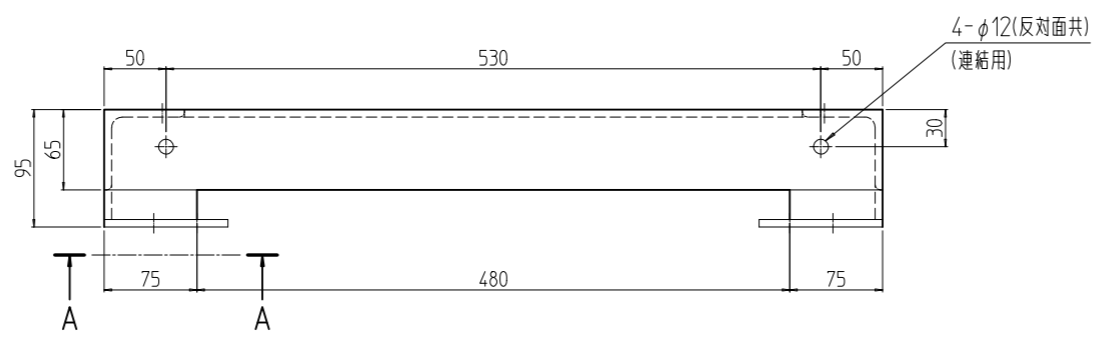

変更 REVISIONS			
回数 REV. MARK	日付 DATE	記事 CONTENTS	変更者 REVISED BY

A-A (1:3)
(計4ヶ所)

1	01	RKO鋼材架台571063	材料 16x65x65/16x75x75 /厚 16.0	「ブラック」N1.0塗装
数量 QUANTITY	No.	図番 DRAWING No.	部品名 PART NAME	材質 MATERIAL
		単位 UNIT	設計 検 図 承認 DESIGNED CHECKED APPROVED	仕上 FINISH
		mm		名 外観寸法 TITLE
		1:6		品 名 RKO 鋼材架台 NAME
				型 式 RKO-571063CB2 MODEL
				図 番 RKN0-291311 DRAWING No.
		SETTSU 摂津金属工業株式会社		