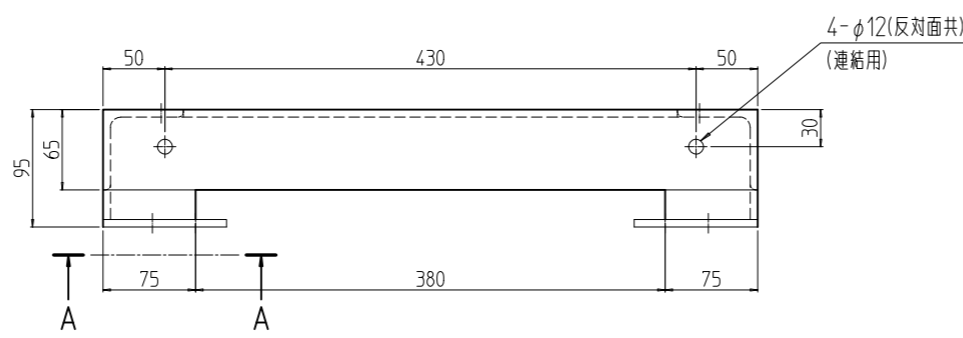

変更 REVISIONS			
回数 REV. MARK	日付 DATE	記事 CONTENTS	変更者 REVISED BY

A-A (1 : 3)  
(計4ヶ所)

1	01	RKO鋼材架台571053	材料 16x6Sx6S/16x75x75 / 厚 16.0	[ブラック]N1.0塗装
数量 QUANTITY	No.	図番 DRAWING No.	部品名 PART NAME	材質 MATERIAL
単位 UNIT	mm	設計 DESIGNED	検図 CHECKED	承認 APPROVED
出	型式	尺度 SCALE	1 : 6	図名 TITLE
RKO-571053CB2				外觀寸法
				品名 NAME
				RKO 鋼材架台
				型式 MODEL
				RKO-571053CB2
				図番 DRAWING No.
				RKNO-291211
		SETTSU 摂津金属工業株式会社		