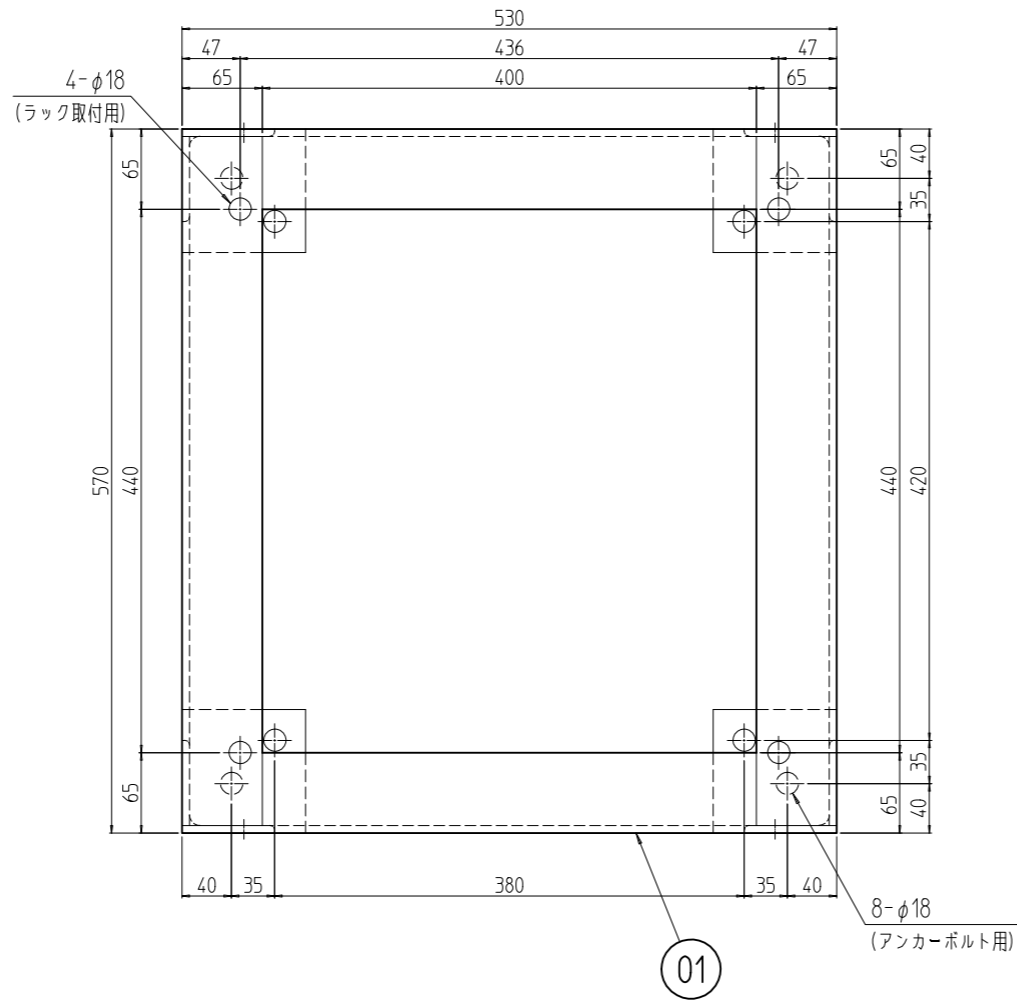

変更 REVISIONS			
回数 REV. MARK	日付 DATE	記事 CONTENTS	変更者 REVISED BY

A-A (1 : 3)  
(計4ヶ所)

1	01	RKO鋼材架台571053	材料 16x6Sx6S/16x75x75 / 厚 16.0	[ブラック]N1.0塗装
数量 QUANTITY	No.	図番 DRAWING No.	部品名 PART NAME	材質 MATERIAL
単位 UNIT	mm	設計 DESIGNED	検図 CHECKED	承認 APPROVED
出	型式	尺度 SCALE	1 : 6	図名 TITLE
RKO-571053CB2				外觀寸法
				品名 NAME
				RKO 鋼材架台
				型式 MODEL
				RKO-571053CB2
				図番 DRAWING No.
				RKNO-291211
		SETTSU 摂津金属工業株式会社		