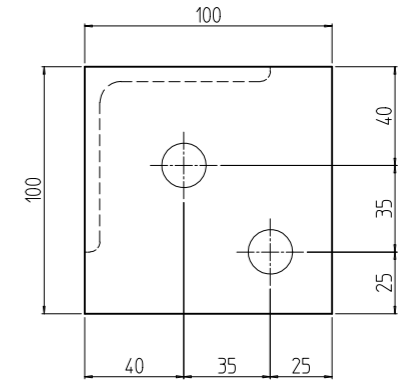

変更 REVISIONS			
回数 REV. MARK	日付 DATE	記事 CONTENTS	変更者 REVISED BY

A-A (1 : 3)  
(計4ヶ所)

1	01	RKO鋼材架台571053	材料 16x6Sx6S/16x75x75 / 厚 16.0	[ブラック]N1.0塗装
数量 QUANTITY	No.	図番 DRAWING No.	部品名 PART NAME	材質 MATERIAL
単位 UNIT	mm	設計 DESIGNED	検図 CHECKED	承認 APPROVED
出	型式	尺度 SCALE	1 : 6	図名 TITLE
RKO-571053CB2				外觀寸法
				品名 NAME
				RKO 鋼材架台
				型式 MODEL
				RKO-571053CB2
				図番 DRAWING No.
				RKNO-291211
		SETTSU 摂津金属工業株式会社		