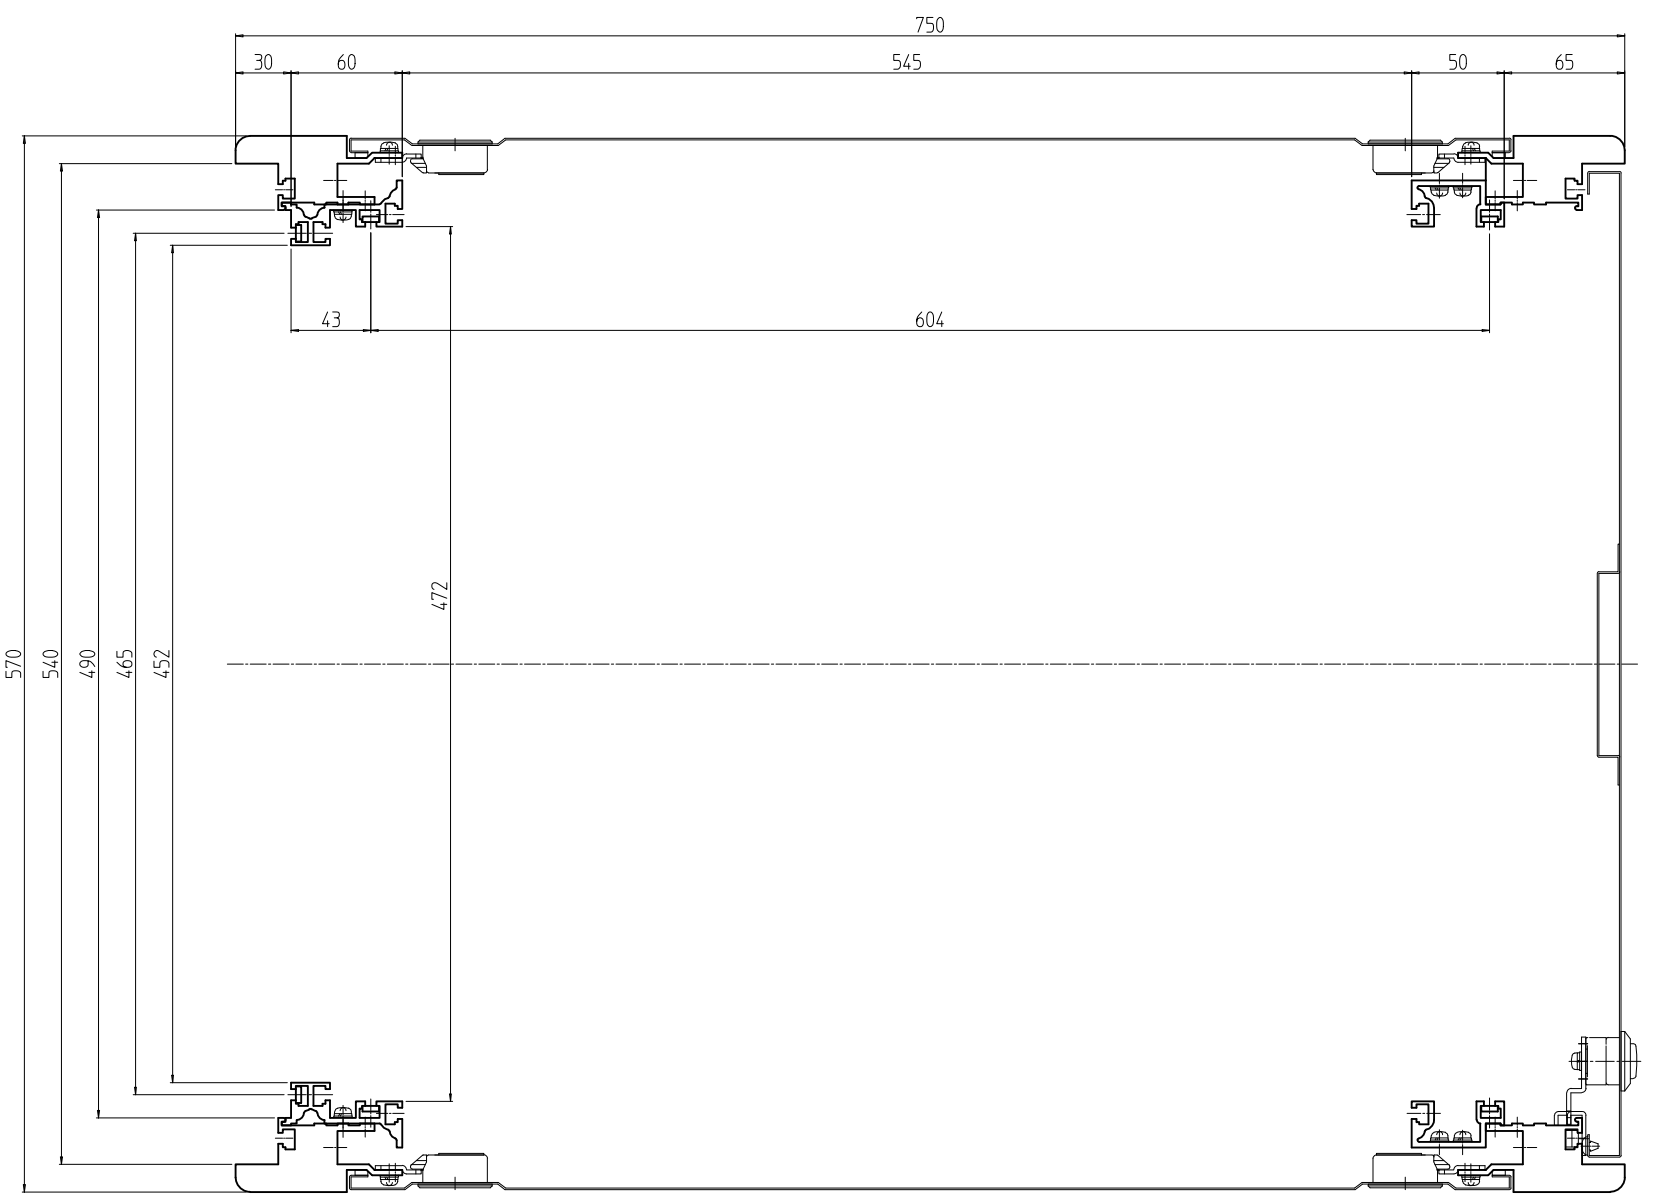

変更 REVISIONS			
回数 REV. MARK	日付 DATE	記事 CONTENTS	変更者 REVISED BY

 尺度 SCALE	単位 UNIT mm	設計 DESIGNED	検 CHECKED	承認 APPROVED	図名 TITLE
<div style="border: 1px solid black; padding: 2px;"> 25.04.01 </div>					品名 NAME
SETSU 摂津金属工業株式会社					型式 MODEL
図番 DRAWING No.					