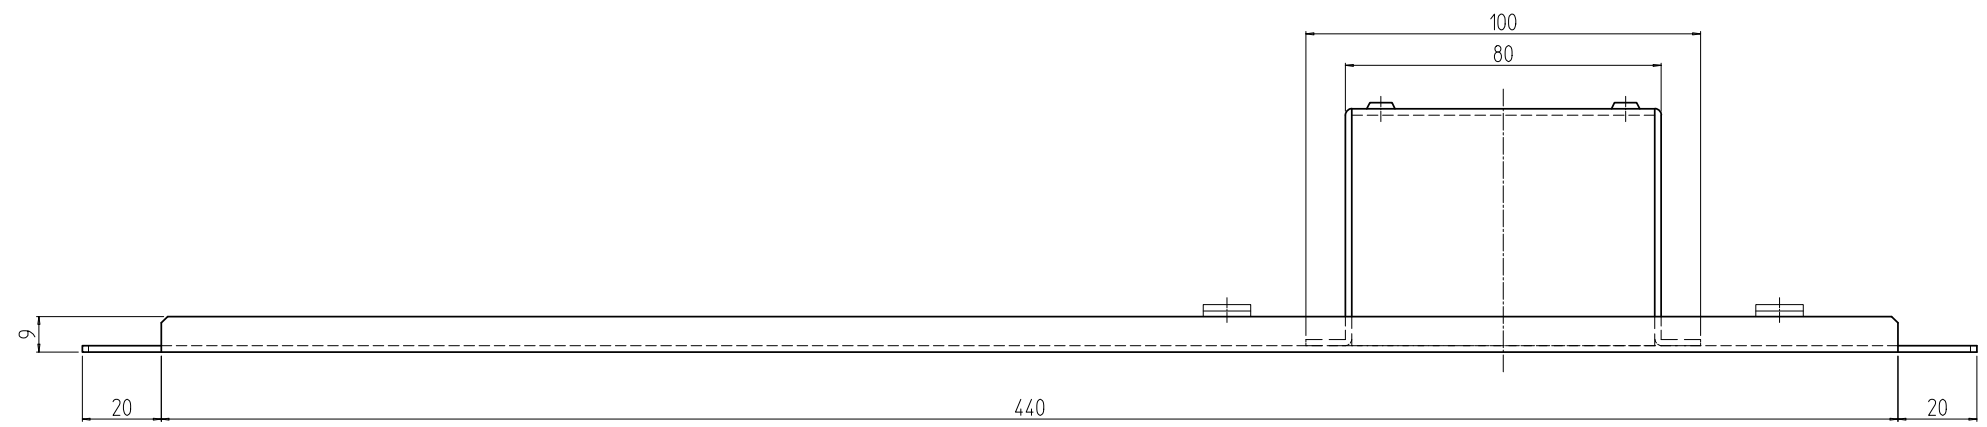

変更 REVISIONS			
回数 REV. MARK	日付 DATE	記事 CONTENTS	変更者 REVISED BY

01

1	01		プレーカパネル1]	SPCC t1.6	[ホワイトグレイ]7.5Y7.4/0.8(25)メラミン塗装
個数 QUANTITY	No.	図番 DRAWING No.	部品名 PART NAME	材質 MATERIAL	仕上 FINISH
		単位 UNIT	設計 DESIGNED	検 CHECKED	承認 APPROVED
		尺度 SCALE	図名 TITLE		
		1:2	品名 NAME		
			BSP1プレーカパネル		
			型式 MODEL		
			BSP1-0555WG		
			図番 DRAWING No.		
			BSP1-030111		