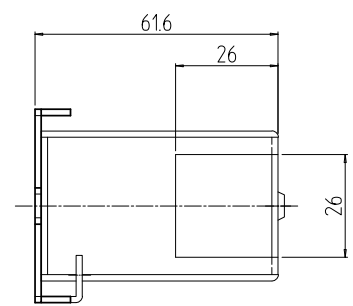

変更 REVISIONS			
回数 REV. MARK	日付 DATE	記事 CONTENTS	変更者 REVISED BY

01

1	01		プレーカパネル1]	SPCC t1.6	[ホワイトグレイ]7.5Y7.4/0.8(25)メラミン塗装
個数 QUANTITY	No.	図番 DRAWING No.	部品名 PART NAME	材質 MATERIAL	仕上 FINISH
		単位 UNIT	設計 DESIGNED	検 CHECKED	承認 APPROVED
		尺度 SCALE	図名 TITLE		
		1:2	品名 NAME		
			BSP1プレーカパネル		
			型式 MODEL		
			BSP1-0555WG		
			図番 DRAWING No.		
			BSP1-030111		