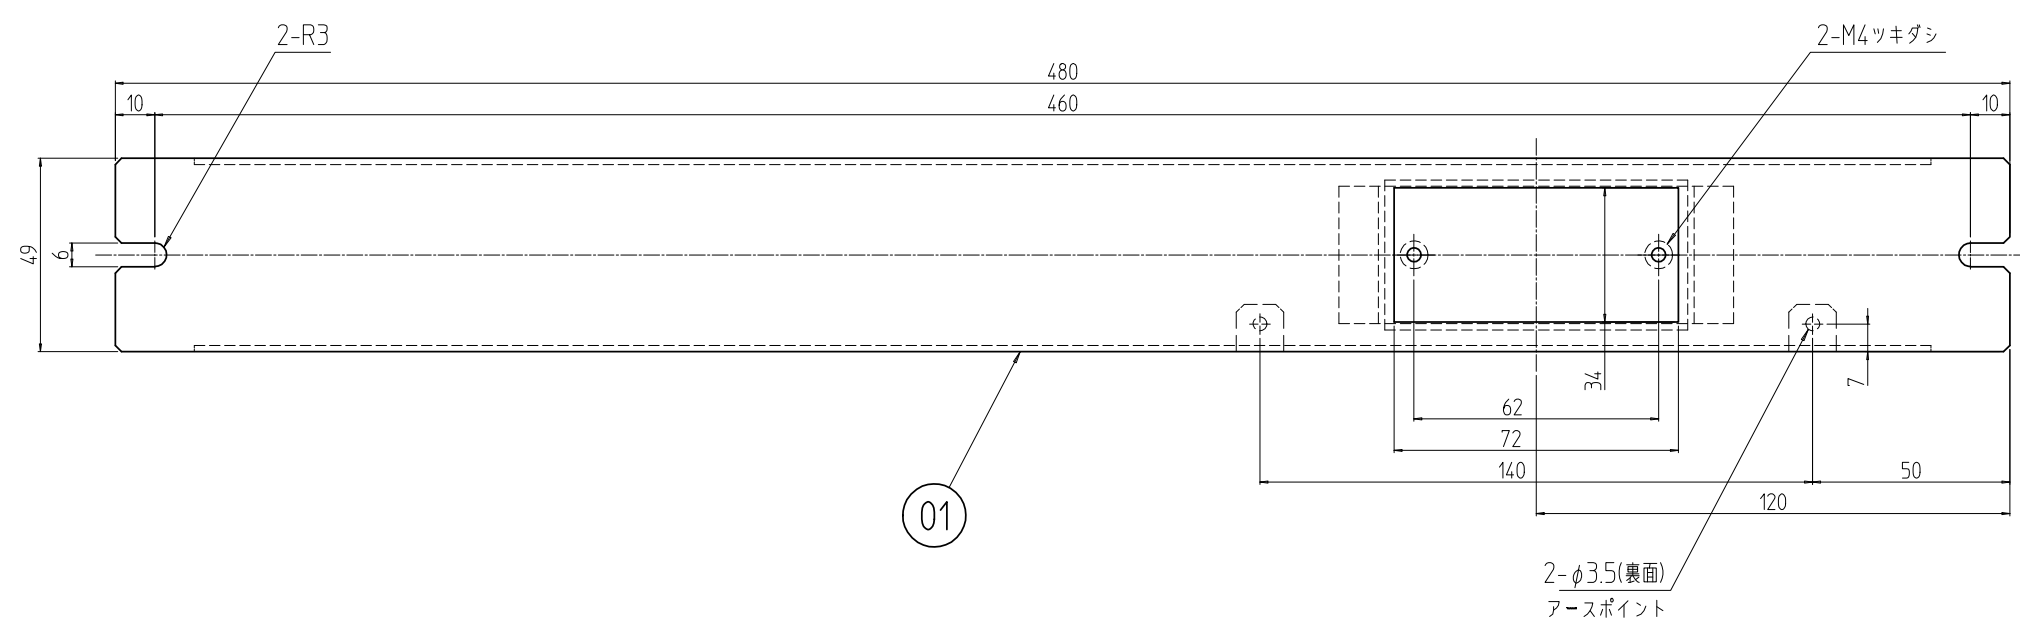

変更 REVISIONS			
回数 REV. MARK	日付 DATE	記事 CONTENTS	変更者 REVISED BY

01

1	01		プレーカパネル1]	SPCC t1.6	[ホワイトグレイ]7.5Y7.4/0.8(25)メラミン塗装
個数 QUANTITY	No.	図番 DRAWING No.	部品名 PART NAME	材質 MATERIAL	仕上 FINISH
		単位 UNIT	設計 DESIGNED	検 CHECKED	承認 APPROVED
		尺度 SCALE	図名 TITLE		
		1:2	品名 NAME		
			BSP1プレーカパネル		
			型式 MODEL		
			BSP1-0555WG		
			図番 DRAWING No.		
			BSP1-030111		