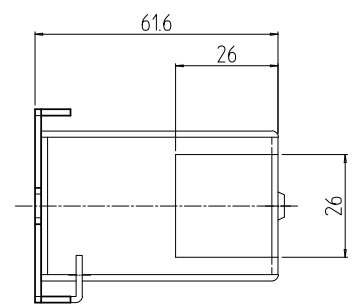

変更 REVISIONS			
回数 REV. MARK	日付 DATE	記事 CONTENTS	変更者 REVISED BY

1	01	「ブレーカパネル」	SPCC t1.6	「ブラック」N1.0(25)メラミン塗装
個数 QUANTITY	No.	図番 DRAWING No.	部品名 PART NAME	材質 MATERIAL
		単位 mm	設計 検図 承認 DESIGNED CHECKED APPROVED	仕上 FINISH
		尺度 SCALE	1:2	図名 TITLE
				品名 NAME
				型式 MODEL
				図番 DRAWING No.
				BSP1-050111