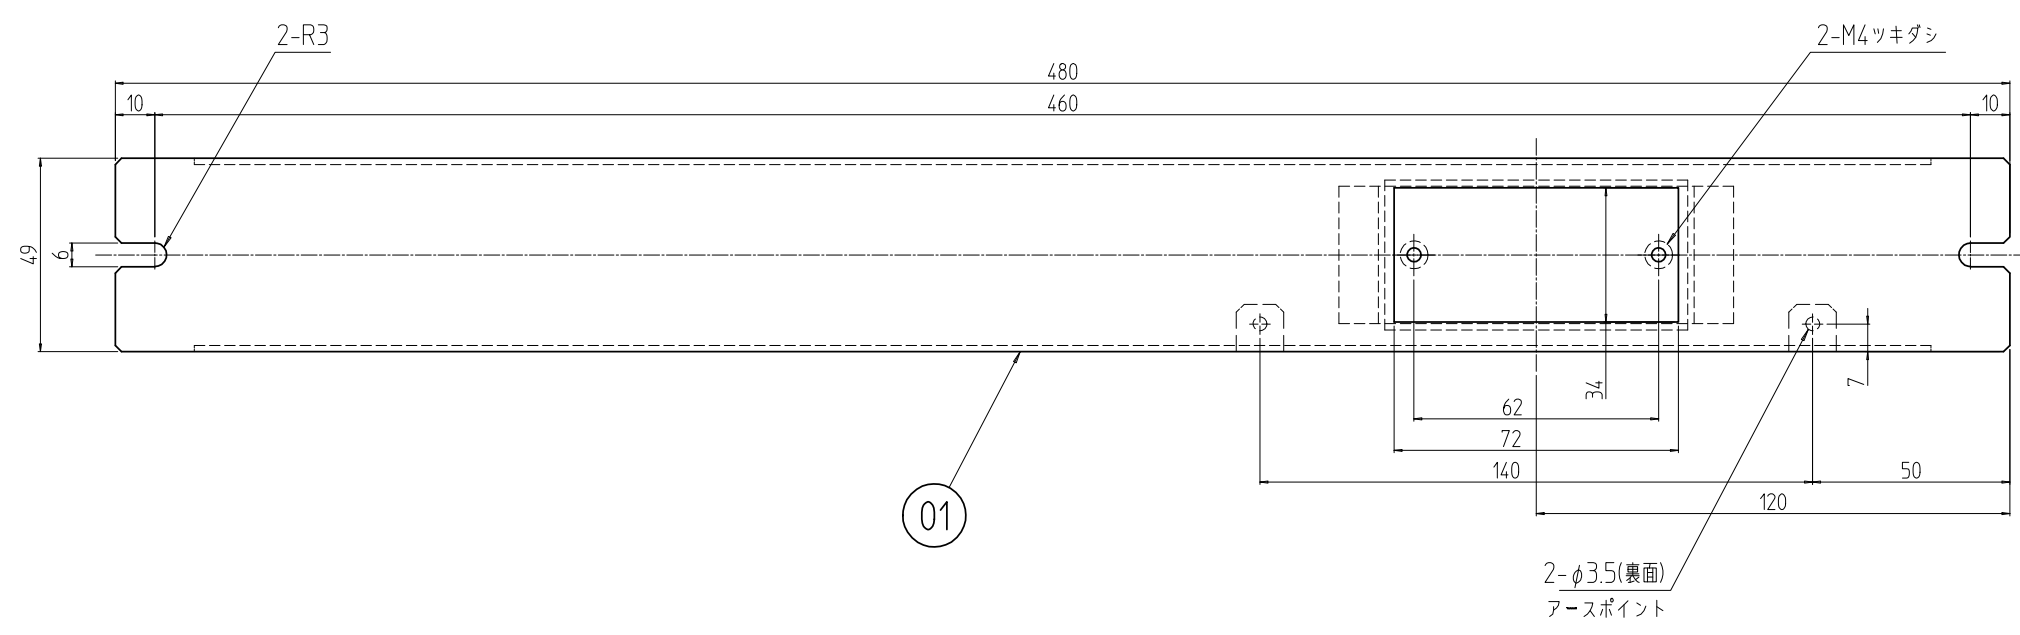

変更 REVISIONS			
回数 REV. MARK	日付 DATE	記事 CONTENTS	変更者 REVISED BY

1	01	「ブレーカパネル」	SPCC t1.6	「ブラック」N1.0(25)メラミン塗装
個数 QUANTITY	No.	図番 DRAWING No.	部品名 PART NAME	材質 MATERIAL
		単位 mm	設計 検図 承認 DESIGNED CHECKED APPROVED	仕上 FINISH
		尺度 SCALE	1:2	図名 TITLE
				品名 NAME
				型式 MODEL
				図番 DRAWING No.
				BSP1-050111