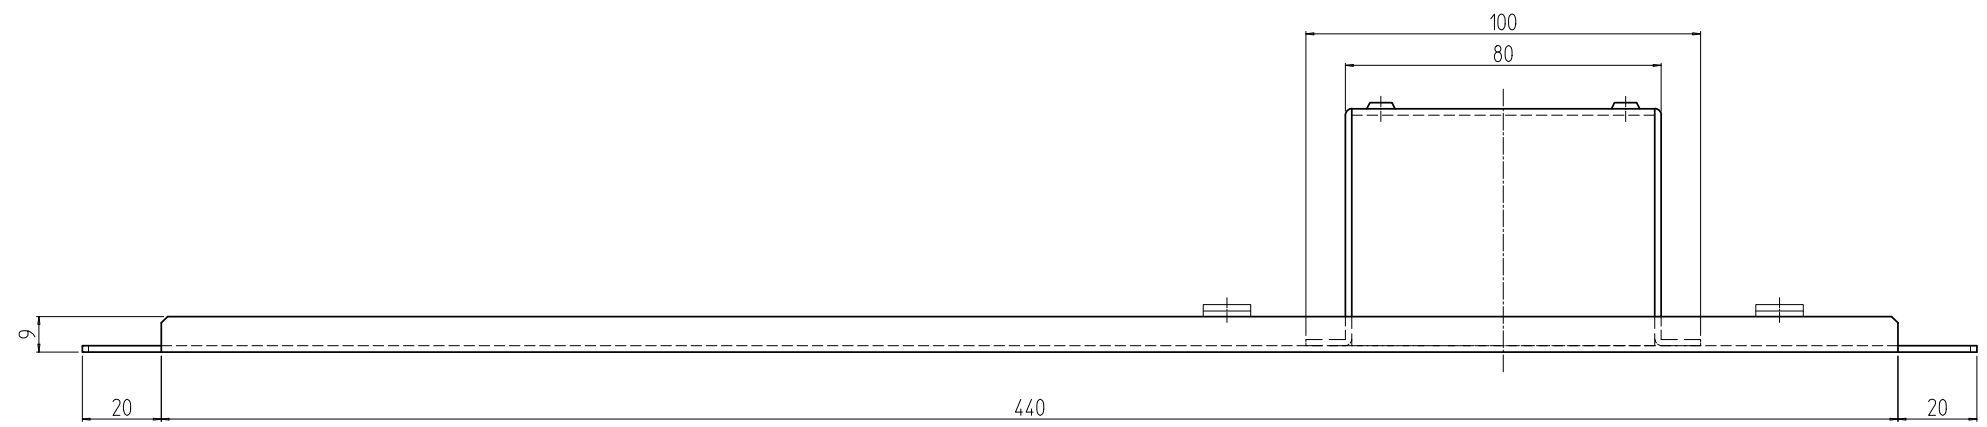

変更 REVISIONS			
回数 REV. MARK	日付 DATE	記事 CONTENTS	変更者 REVISED BY

1	01	「ブレーカパネル」	SPCC t1.6	「ブラック」N1.0(25)メラミン塗装
個数 QUANTITY	No.	図番 DRAWING No.	部品名 PART NAME	材質 MATERIAL
		単位 mm	設計 検図 承認 DESIGNED CHECKED APPROVED	仕上 FINISH
		尺度 SCALE	1:2	図名 TITLE
				品名 NAME
				型式 MODEL
				図番 DRAWING No.
				BSP1-050111