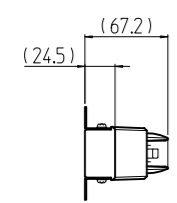

変更 REVISIONS			
回数 REV. MARK	日付 DATE	記事 CONTENTS	変更者 REVISED BY

1	06		ダクト金具	鋼板 t1.6	[ホワイトグレイ]メラミン塗装
2	05		ダクト取付金具(1)	鋼板 t1.0	[ホワイトグレイ]メラミン塗装
1	04		DY電源ケーブル	S-VCT/極化ビニール樹脂	[ホワイト]2.0mm ² 耐黒白線(黄ライソ)/[ホワイト]15A 125V
1	03		プレーカユニット	ABS	グレー/2P1E 110V 15A
1	02		エンドキャップ	ABS	グレー
3	01		コンセント本体	ABS/UF	グレー(UL94V-0)/グレー
個数 QUANTITY	No.	図番 DRAWING No.	部品名 PART NAME	材質 MATERIAL	仕上 FINISH
		単位 UNIT	設計 DESIGNED	検 CHECKED	承認 APPROVED
		mm			
		尺度 SCALE	図名 TITLE		
		1:6	DYアッセイ		
			品名 NAME		
			DYアッセイ		
			型式 MODEL		
			DY-ASY17S24B		
			図番 DRAWING No.		
			DY-003006		