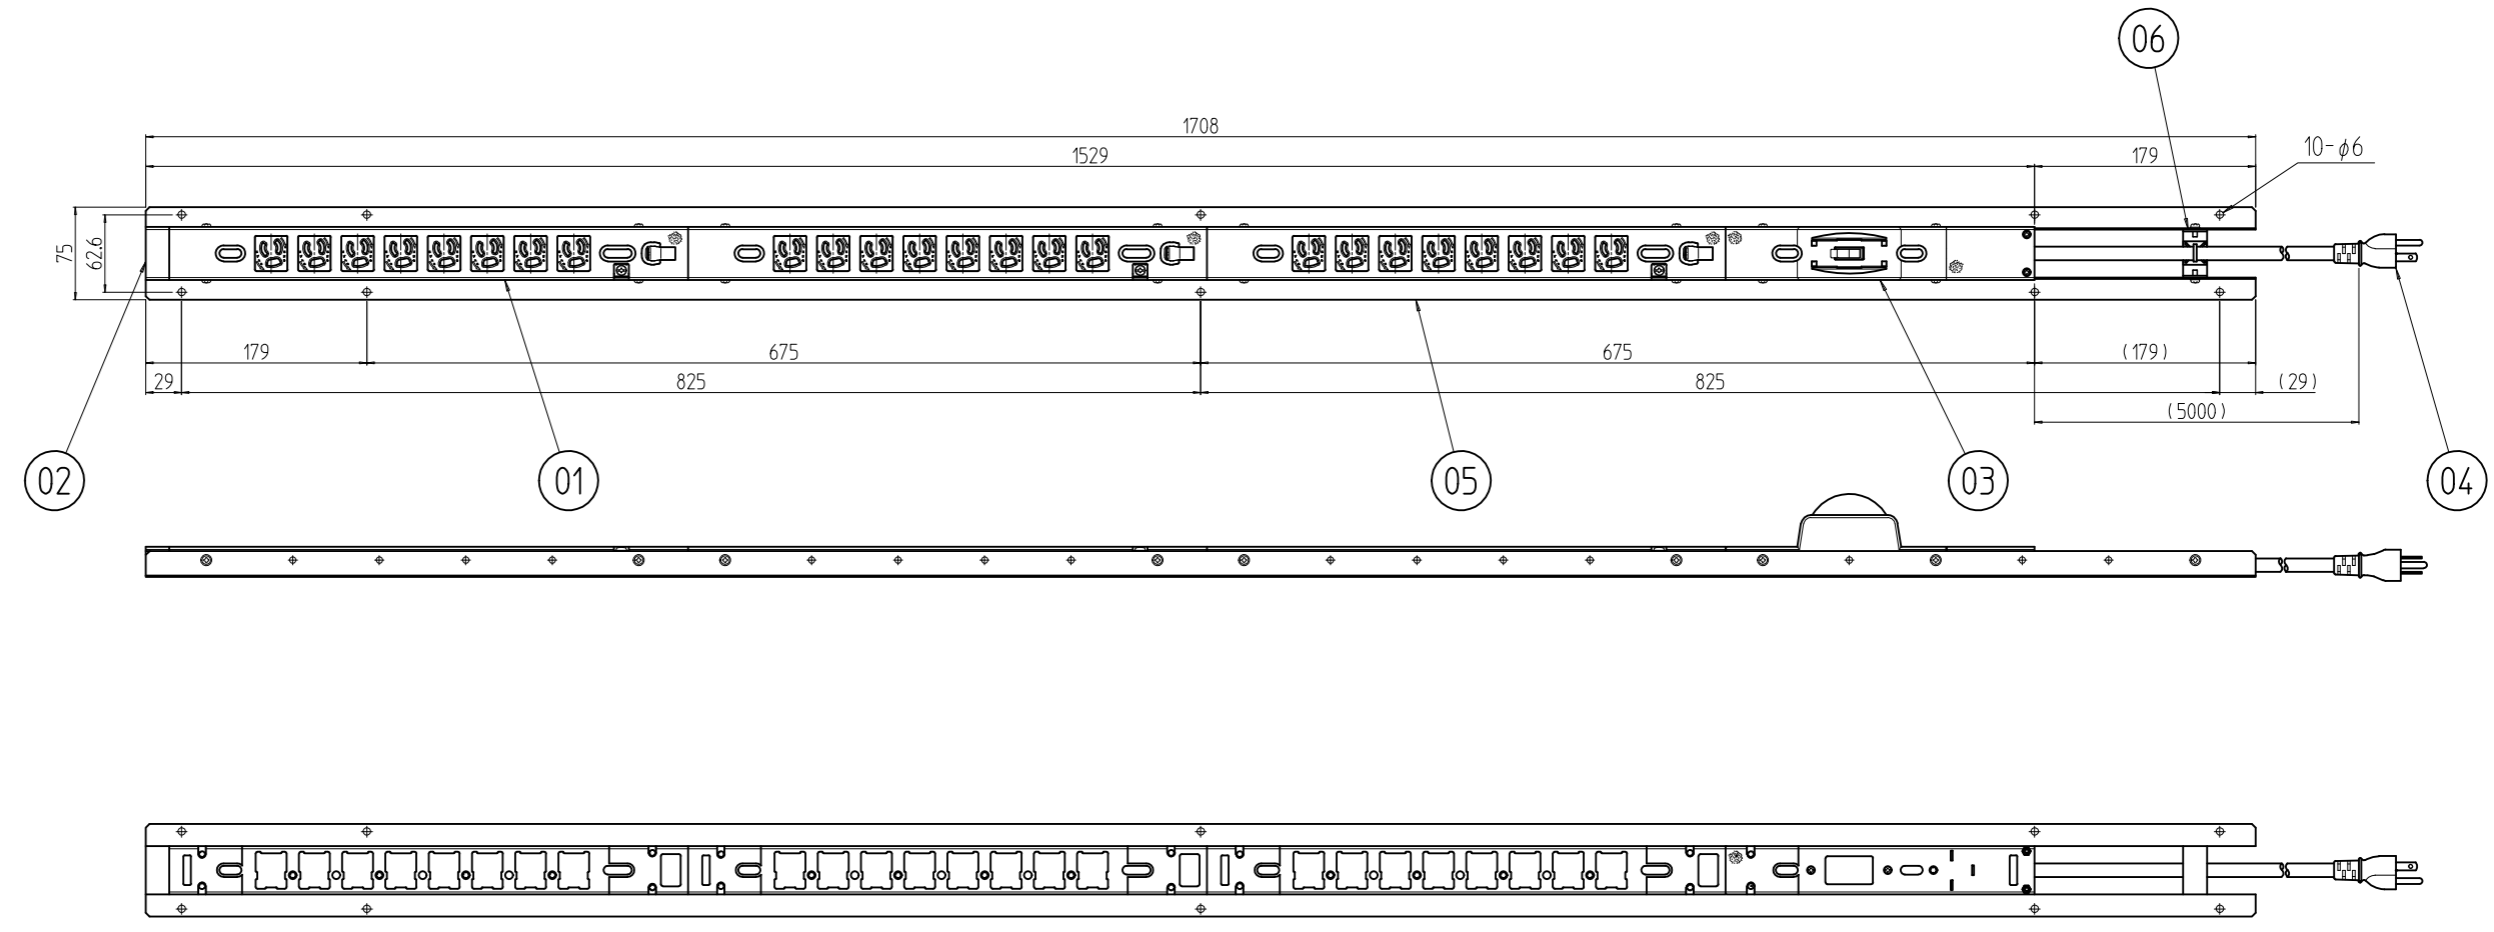

変更 REVISIONS			
回数 REV. MARK	日付 DATE	記事 CONTENTS	変更者 REVISED BY

1	06		ダクト金具	鋼板 t1.6	[ホワイトグレイ]メラミン塗装
2	05		ダクト取付金具(1)	鋼板 t1.0	[ホワイトグレイ]メラミン塗装
1	04		DY電源ケーブル	S-VCT/極化ビニール樹脂	[ホワイト]2.0mm ² 耐黒白線(黄ライソ)/[ホワイト]15A 125V
1	03		プレーカユニット	ABS	グレー/2P1E 110V 15A
1	02		エンドキャップ	ABS	グレー
3	01		コンセント本体	ABS/UF	グレー(UL94V-0)/グレー
個数 QUANTITY	No.	図番 DRAWING No.	部品名 PART NAME	材質 MATERIAL	仕上 FINISH
		単位 UNIT	設計 DESIGNED	検 CHECKED	承認 APPROVED
		mm			
		尺度 SCALE	図名 TITLE		
		1:6	DYアッセイ		
			品名 NAME		
			DYアッセイ		
			型式 MODEL		
			DY-ASY17S24B		
			図番 DRAWING No.		
			DY-003006		