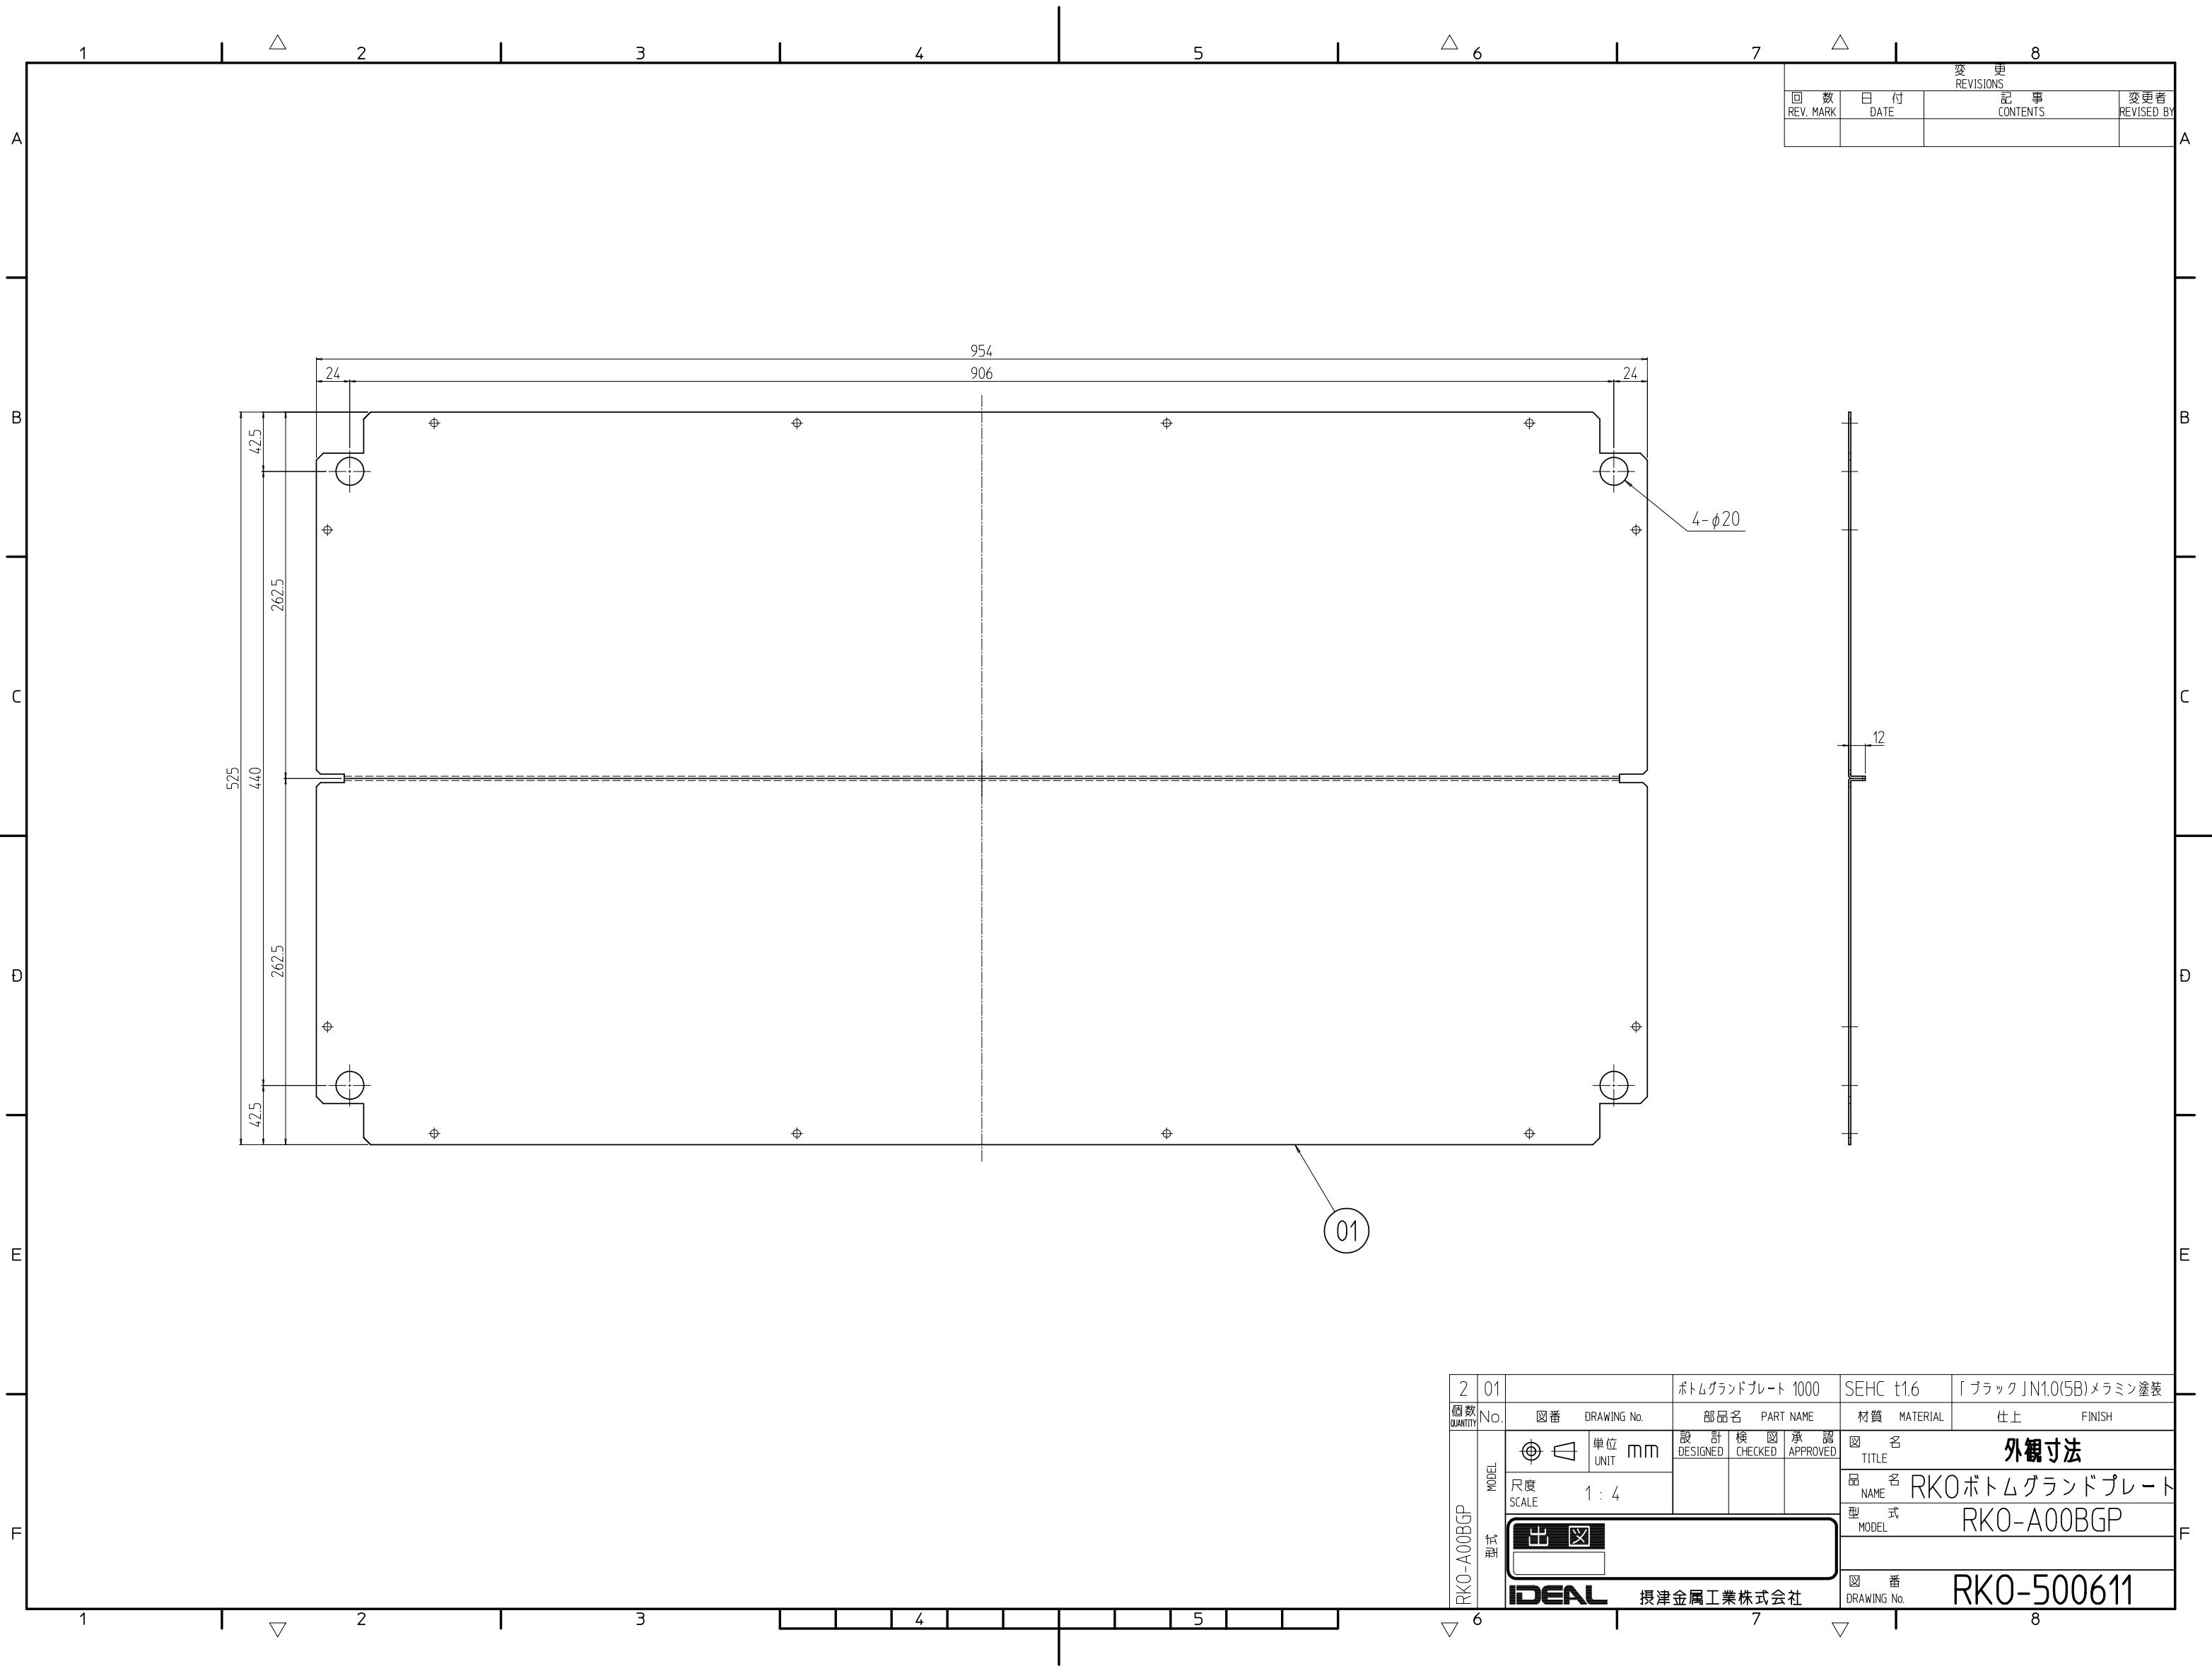

変更 REVISIONS			
回数 REV. MARK	日付 DATE	記事 CONTENTS	変更者 REVISED BY

2	01	ポトムグラウンドプレート 1000	SEHC t1.6	「ブラック」N1.0(5B)メラミン塗装
個数 QUANTITY	No.	図番 DRAWING No.	部品名 PART NAME	材質 MATERIAL
		単位 UNIT	設計 DESIGNED	検図 CHECKED
		mm	承認 APPROVED	図名 TITLE
		尺度 SCALE		品名 NAME
		1 : 4		RKOポトムグラウンドプレート
				型式 MODEL
				RKO-A00BGP
				図番 DRAWING No.
				RKO-500611