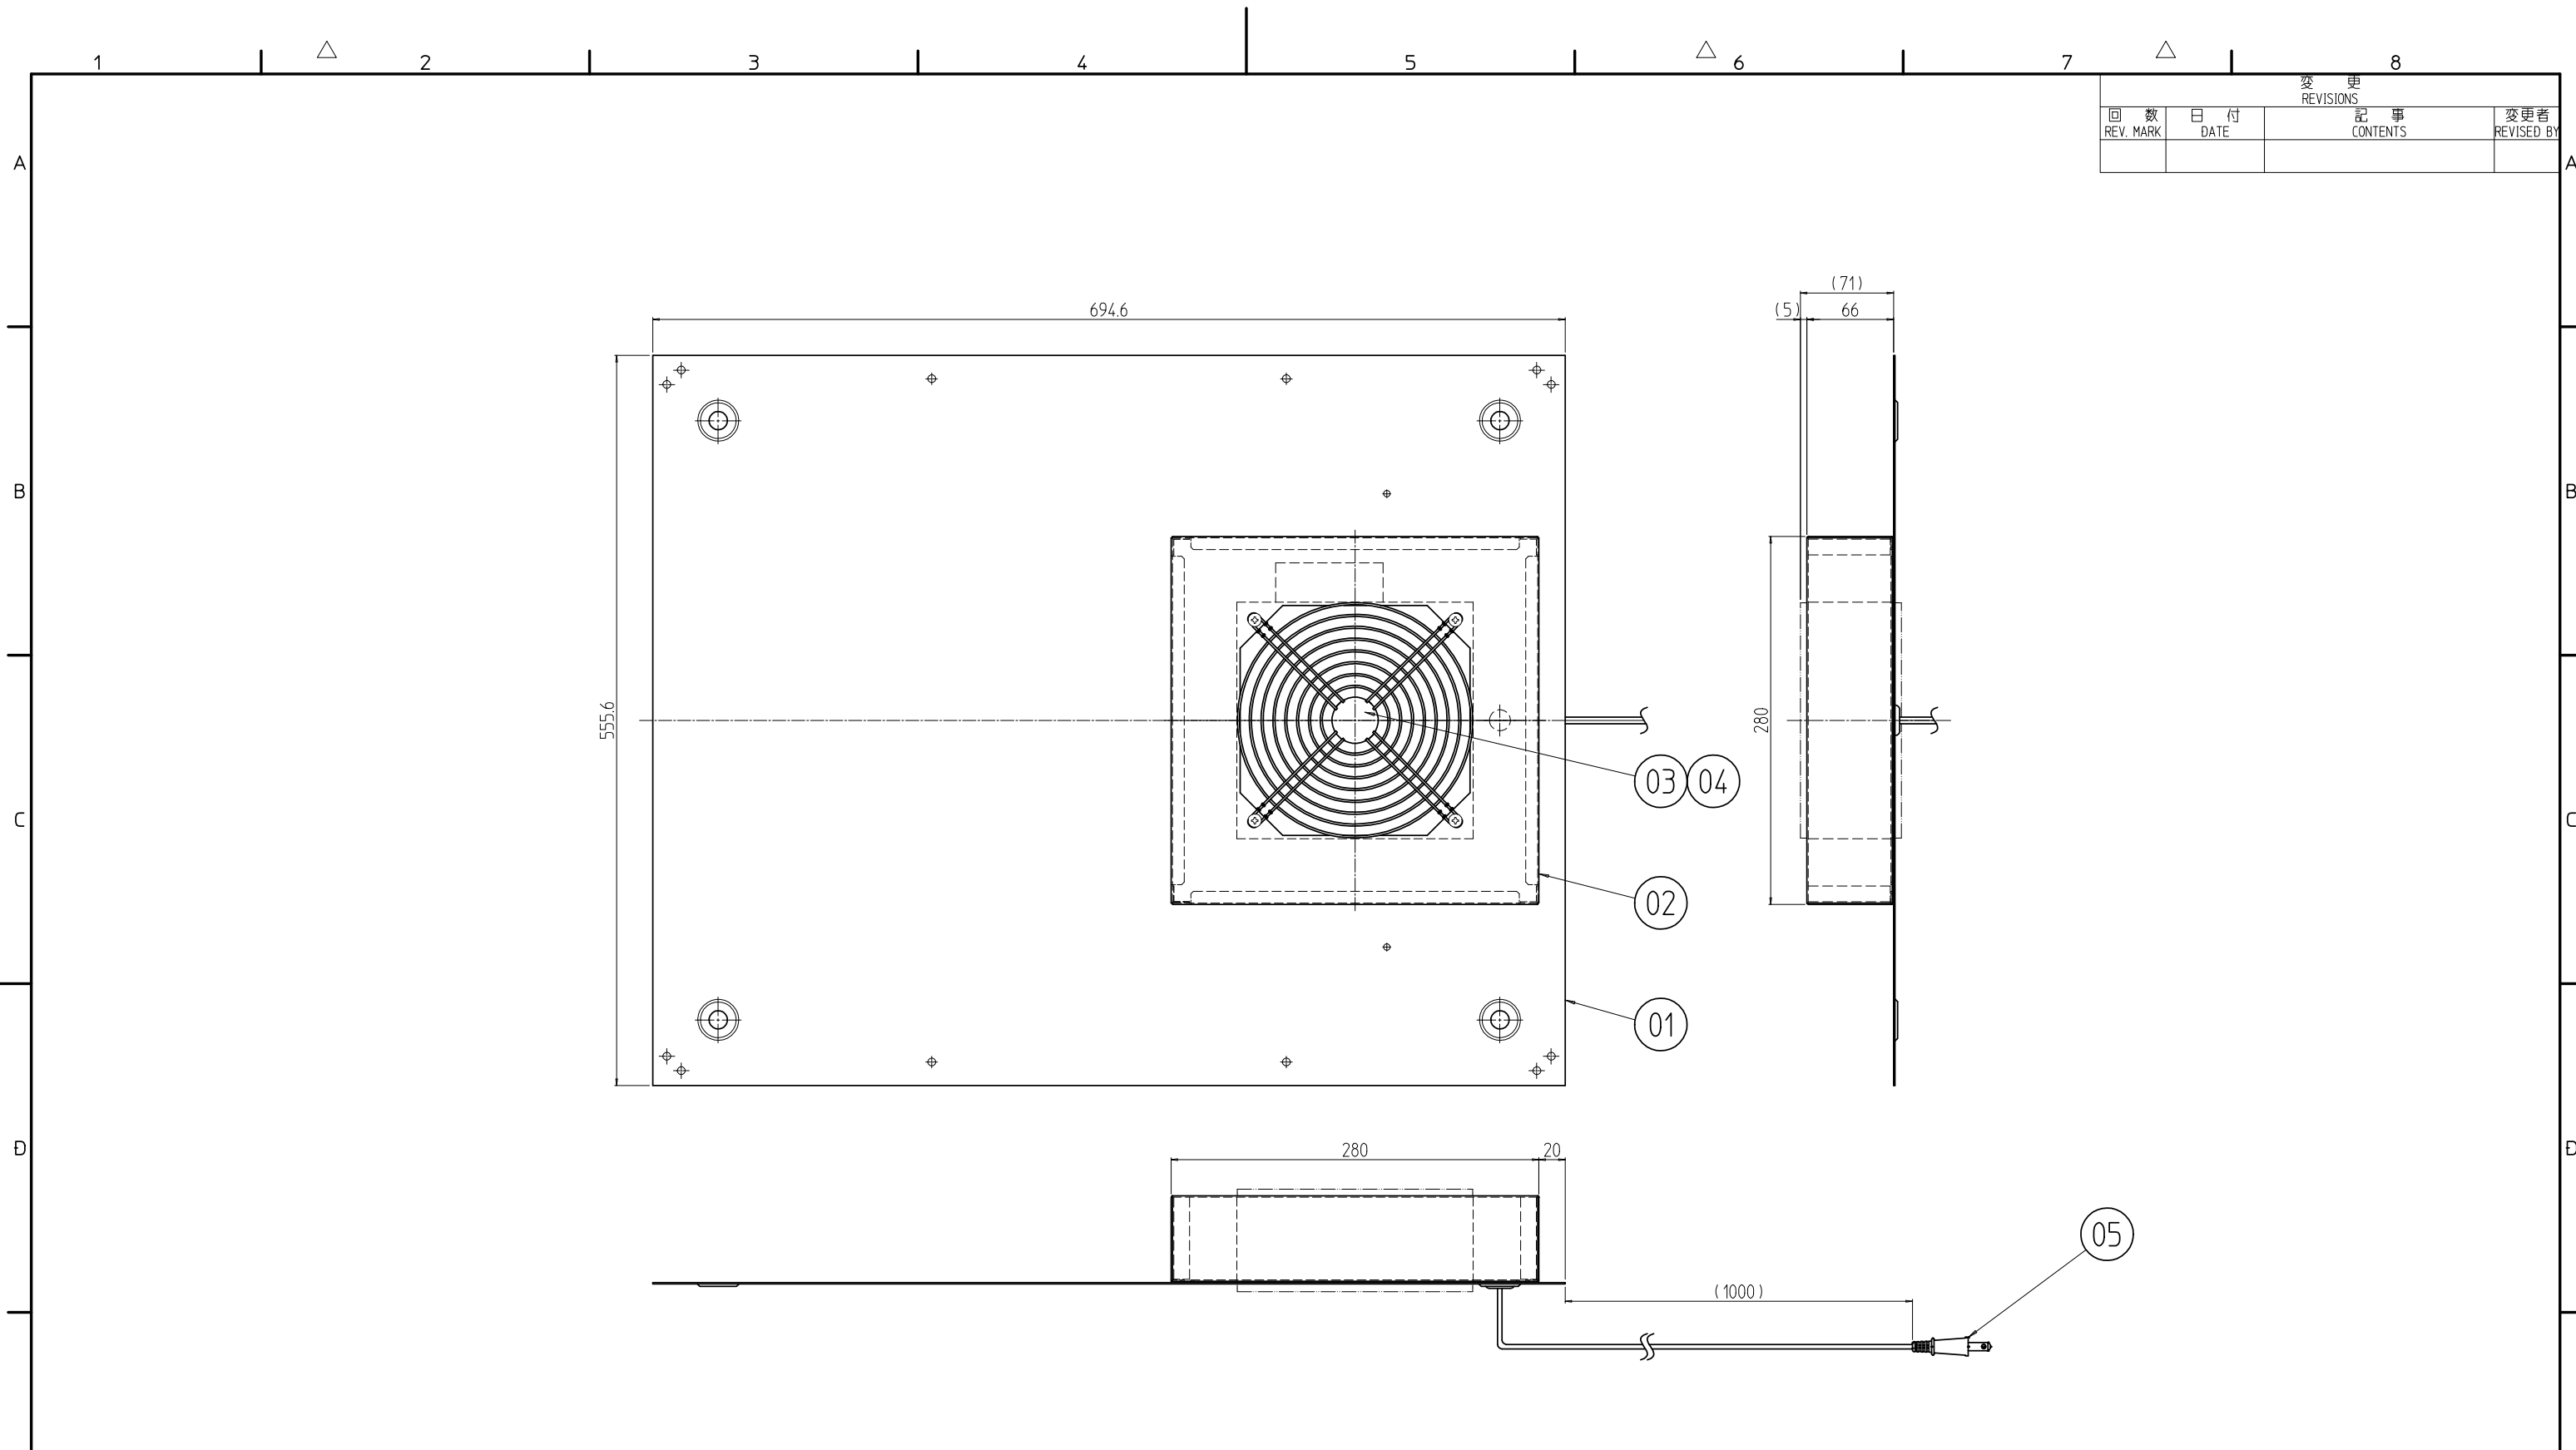

変更 REVISIONS			
回数 REV. MARK	日付 DATE	記事 CONTENTS	変更者 REVISOR

注 1 型式末尾の##が仕上を示す

- BB : 「ヴィクトリアブルー」J4.0PB3.5/8.0(25)メラミン塗装
- GG : 「ライトグレイッシュグリーン」J7.5BG7/15(45)メラミン塗装
- N1 : 「ブラック」N1.0(25)メラミン塗装
- N7 : 「パールグレイ」N7.5(25)メラミン塗装
- WG : 「ホワイトグレイ」J7.5Y7.4/0.8(25)メラミン塗装

1	05		P付VFF		
2	04		フィンガーガード		
1	03		ファンモータ		
1	02		天板上カバー	SPCC t1.0	注 1
1	01		天板 71	SPCC t1.0	注 1
個数 QUANTITY	No.	図番 DRAWING No.	部品名 PART NAME	材質 MATERIAL	仕上 FINISH
			設計 検図 承認 DESIGNED CHECKED APPROVED	図名 TITLE	外觀寸法
		単位 UNIT	mm	品名 NAME	180ファンセット
		尺度 SCALE	1:5	型式 MODEL	RK0-F18-71##
		出			図番 DRAWING No.
		IDEAL 摂津金属工業株式会社			RK0-081411