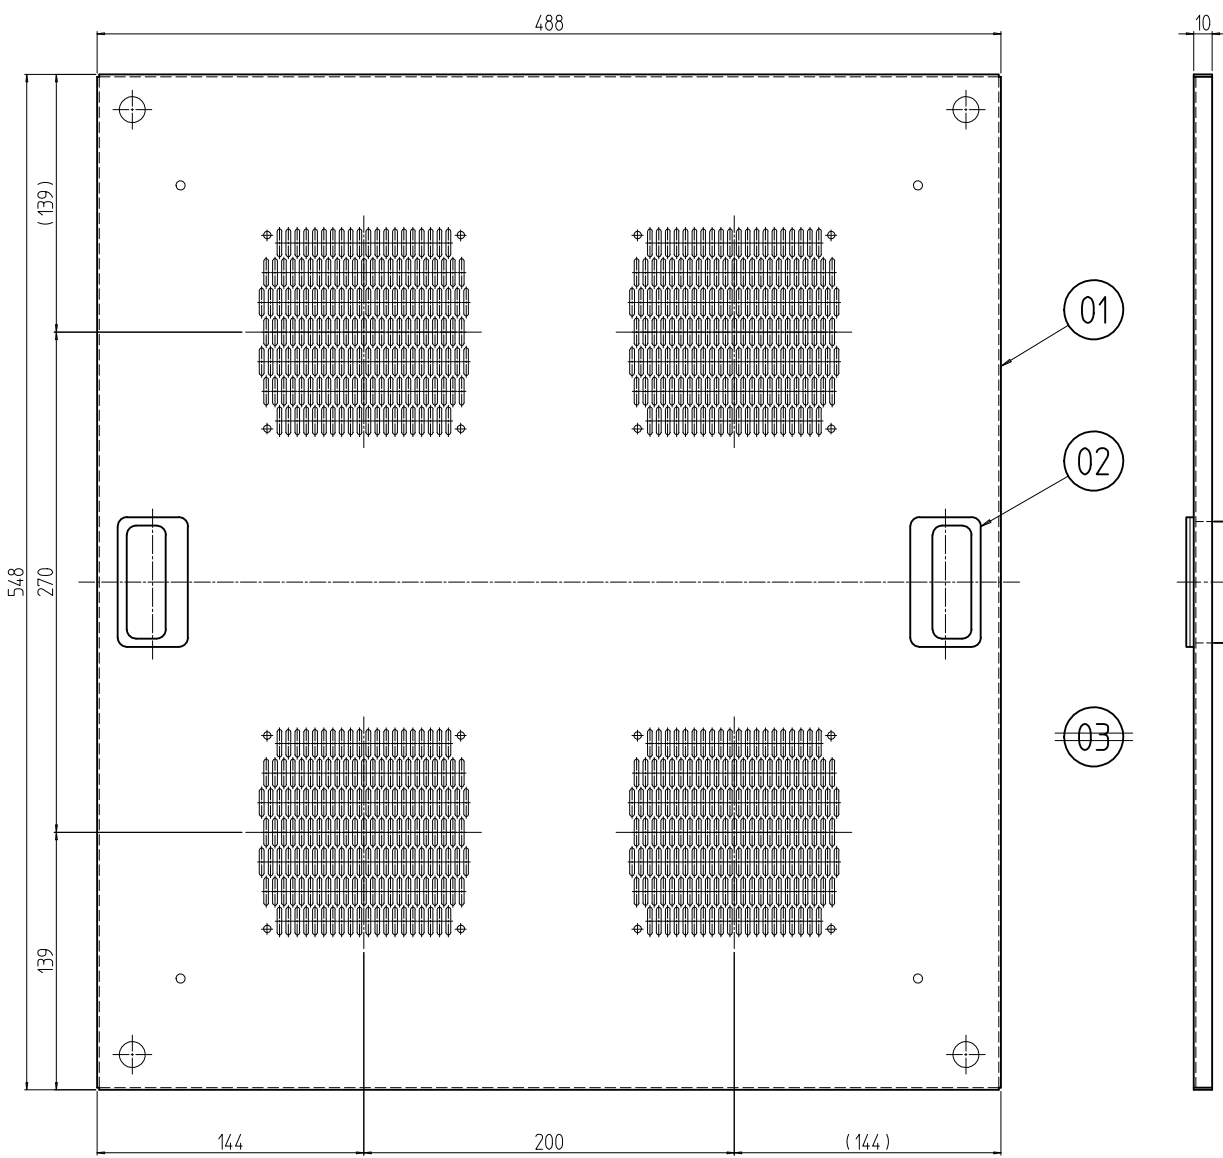

変更 REVISIONS			
回数 REV. MARK	日付 DATE	記事 CONTENTS	変更者 REVISED BY

1	03		端子台	ポリアミド	[グレイ]
2	02		アート引手	ABS	[アイボリー]
1	01		ファンプレート5755	鋼板 t1.2	[ホワイトグレイ]メラミン塗装
個数 QUANTITY	No.	図番 DRAWING No.	部品名 PART NAME	材質 MATERIAL	仕上 FINISH
		単位 UNIT	設計 DESIGNED	検 CHECKED	承認 APPROVED
		mm			
		図名 TITLE	外觀寸法		
		品名 NAME	FDOファンプレート		
		型式 MODEL	FDO-550FPW		
		図番 DRAWING No.	FDO-160211		