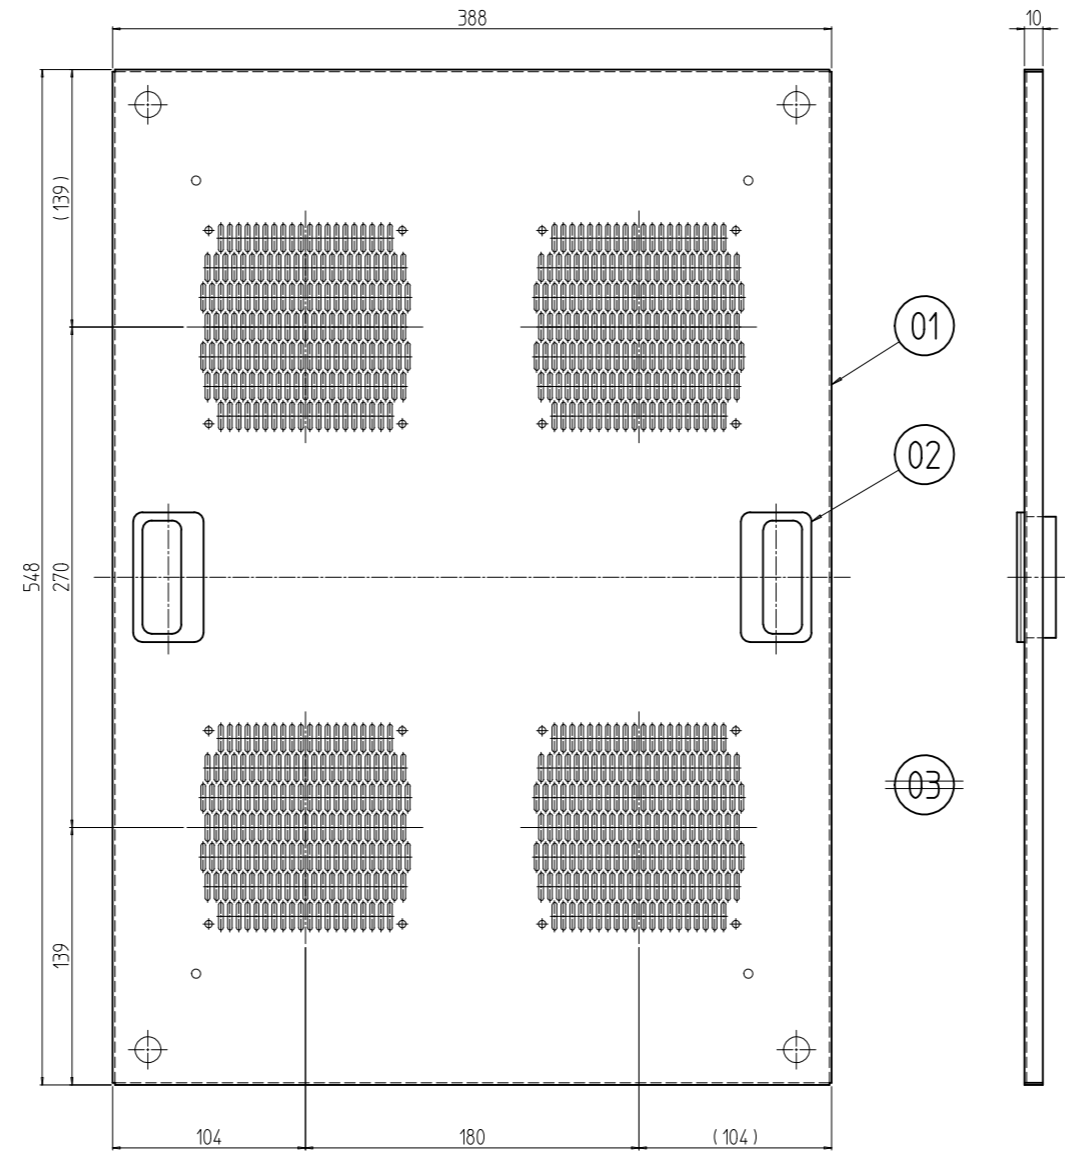

変更 REVISIONS			
回数 REV. MARK	日付 DATE	記事 CONTENTS	変更者 REVISED BY

1	03		端子台	ポリアミド	[グレー]
2	02		アート引手	ABS	[アイボリー]
1	01		ファンプレート5745	鋼板 t1.2	[ホワイトグレイ]メラミン塗装
個数 QUANTITY	No.	図番 DRAWING No.	部品名 PART NAME	材質 MATERIAL	仕上 FINISH
		単位 UNIT	設計 DESIGNED	検 CHECKED	承認 APPROVED
		mm			
		尺度 SCALE	図名 TITLE		
		1:4	品名 NAME		
			FDOファンプレート		
			型式 MODEL		
			FDO-450FPW		
			図番 DRAWING No.		
			FDO-160111		