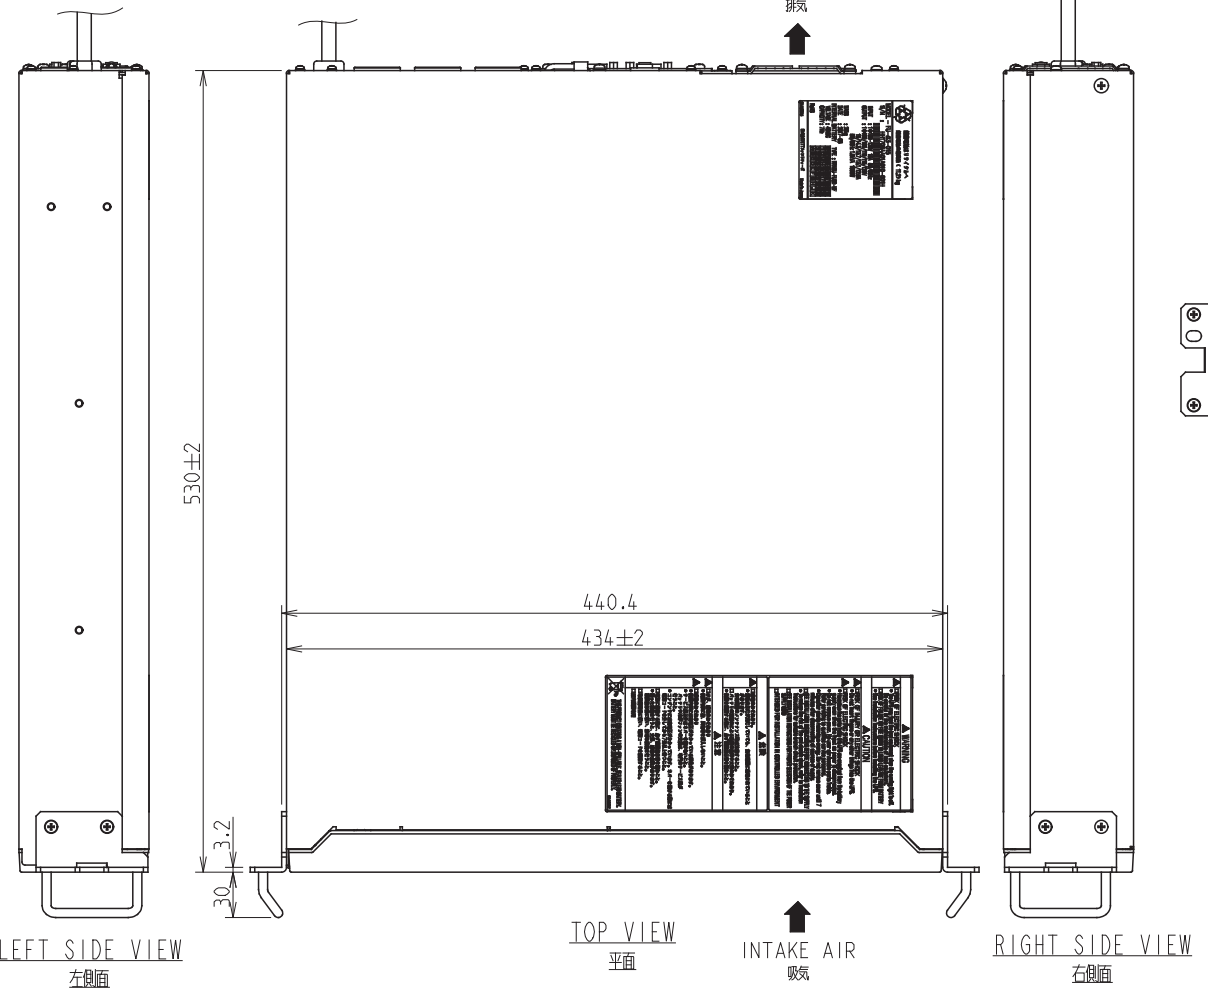

A

B

C

D

- NOTE
記事
- COLOR/色 : DARK GRAY (MUNSELL N3)
: タークグレイ (マンセルN3相当)
 - MASS/質量 : 26kg (UPS)
34kg x3 (BAT BOX)

CAD registration
prohibited change
by handwriting

REVISIONS	DATE	DRAWN	CHECKED	APPROVED	DATE	NAME	SCALE	TITLE 外形図 FU-α3-015-BATS3-RM-1	DWG. CODE	REF.	DRAWING NO. SRW 00788	1/1
							1:5					
					株式会社 NTTファシリティーズ							