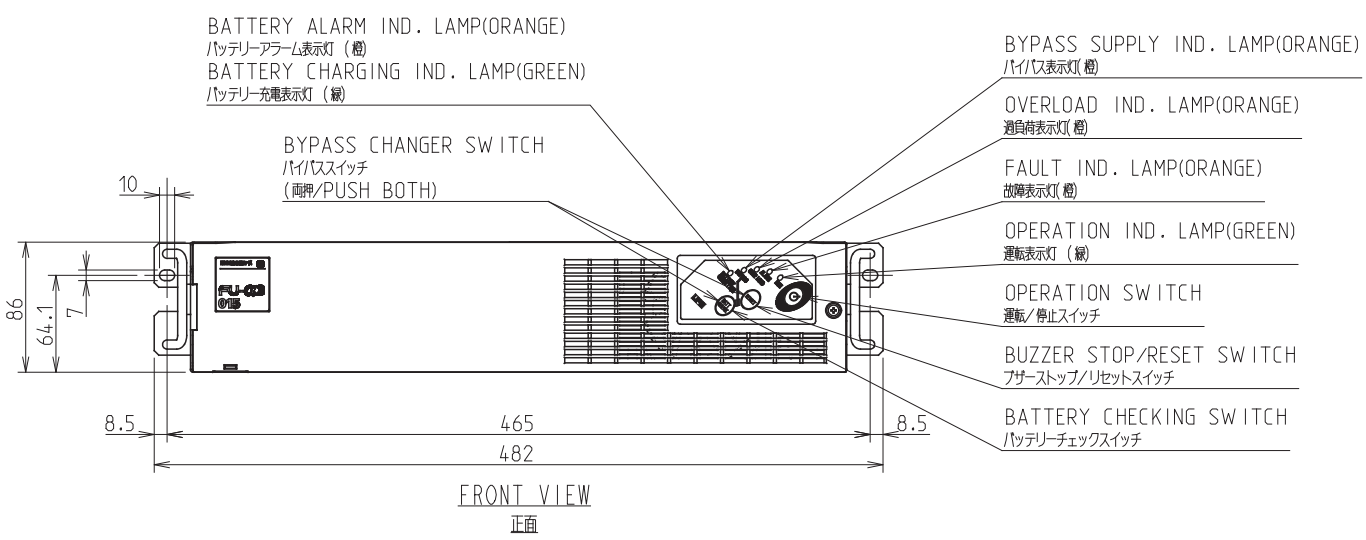

A

B

C

D

- NOTE
記事
- COLOR/色 : DARK GRAY (MUNSELL N3)
: タークグレイ (マンセルN3相当)
 - MASS/質量 : 26kg (UPS)
34kg x3 (BAT BOX)

CAD registration
prohibited change
by handwriting

REVISIONS	DATE	DRAWN	CHECKED	APPROVED	DATE	NAME	SCALE	TITLE 外形図 FU-α3-015-BATS3-RM-1	DWG. CODE	REF.	DRAWING NO. SRW 00788	1/1
							1:5					
					株式会社 NTTファシリティーズ							