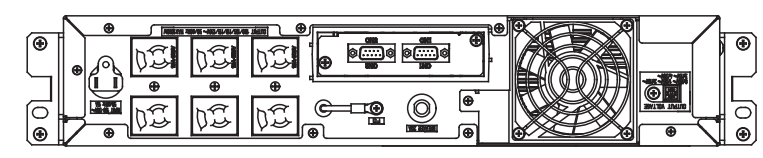

A

B

C

D

- NOTE
記事
- COLOR/色 : DARK GRAY (MUNSELL N3)
: タークグレイ (マンセルN3相当)
 - MASS/質量 : 26kg (UPS)
34kg x3 (BAT BOX)

CAD registration
prohibited change
by handwriting

REVISIONS	DATE	DRAWN	CHECKED	APPROVED	DATE	NAME	SCALE	TITLE 外形図 FU-α3-015-BATS3-RM-1	DWG. CODE	REF.	DRAWING NO. SRW 00788	1/1
							1:5					
					株式会社 NTTファシリティーズ							