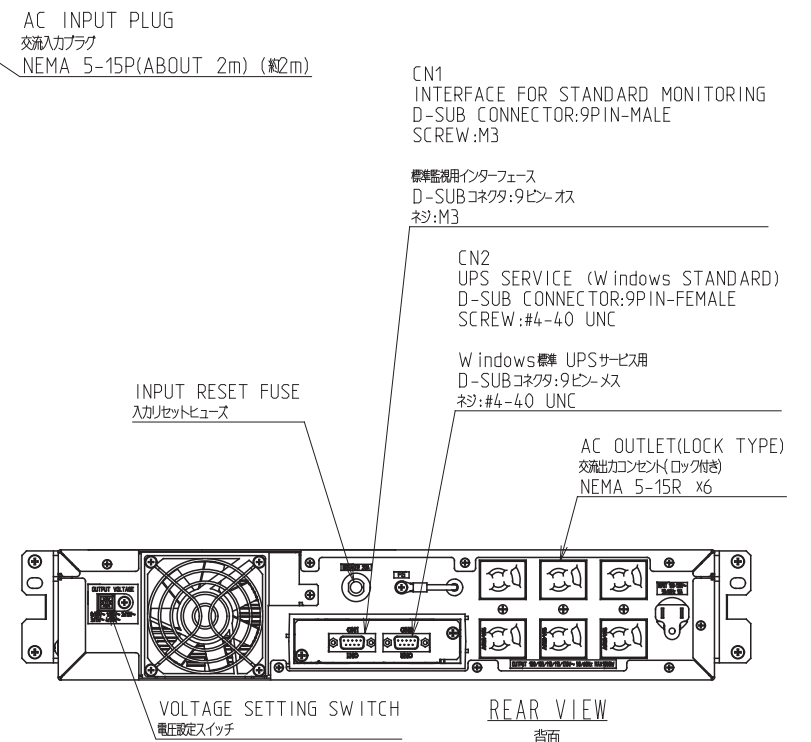

A

B

C

D

- NOTE
記事
- COLOR/色 : DARK GRAY (MUNSELL N3)
: タークグレイ (マンセルN3相当)
 - MASS/質量 : 26kg (UPS)
34kg x3 (BAT BOX)

CAD registration
prohibited change
by handwriting

REVISIONS	DATE	DRAWN	CHECKED	APPROVED	DATE	NAME	SCALE	TITLE 外形図 FU-α3-015-BATS3-RM-1	DWG. CODE	REF.	DRAWING NO. SRW 00788	1/1
							1:5					
					株式会社 NTTファシリティーズ							