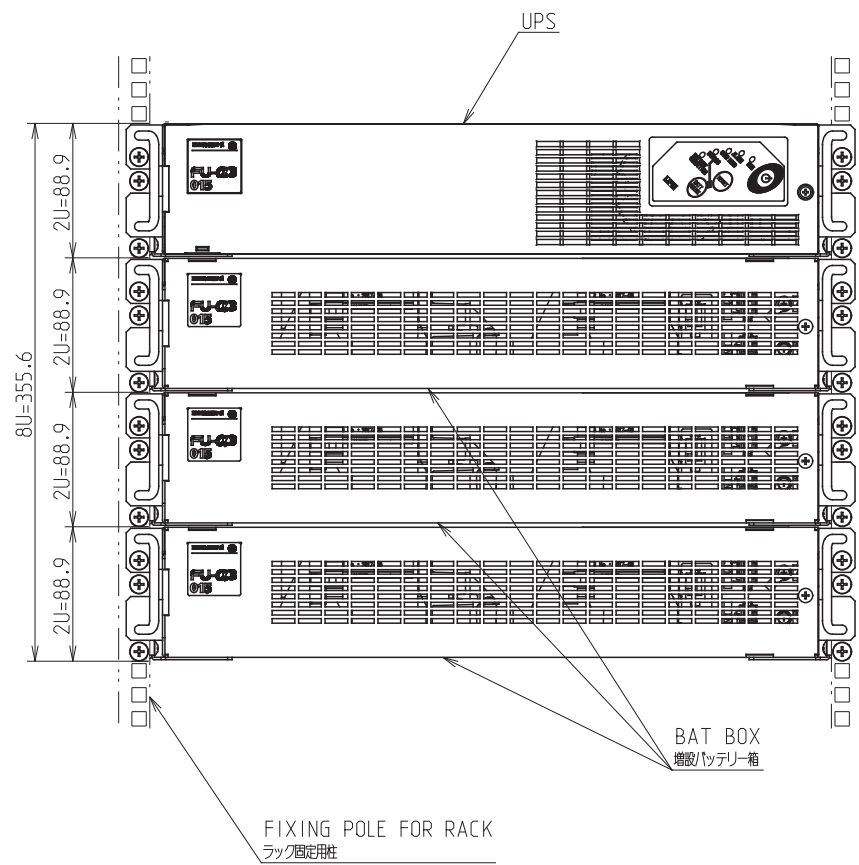

A

B

C

D

- NOTE
記事
- COLOR/色 : DARK GRAY (MUNSELL N3)
: タークグレイ (マンセルN3相当)
 - MASS/質量 : 26kg (UPS)
34kg x3 (BAT BOX)

CAD registration
prohibited change
by handwriting

REVISIONS	DATE	DRAWN	CHECKED	APPROVED	DATE	NAME	SCALE	TITLE 外形図 FU-α3-015-BATS3-RM-1	DWG. CODE	REF.	DRAWING NO. SRW 00788	1/1
							1:5					
					株式会社 NTTファシリティーズ							