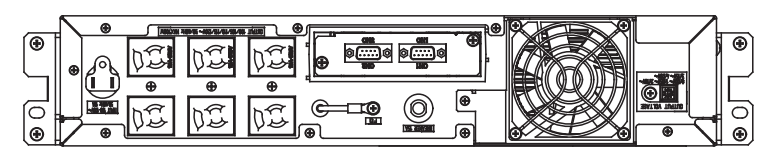

A

B

C

D

A

B

C

D

LEFT SIDE VIEW  
左側面

TOP VIEW  
平面

RIGHT SIDE VIEW  
右側面

REAR VIEW  
背面

REAR VIEW  
背面

FRONT INSIDE VIEW  
内部正面

FRONT VIEW  
正面

- NOTE  
記事
- COLOR : DARK GRAY (MUNSELL N3)  
色 : タークレイ (マンセルN3相当)
  - MASS : 23kg  
質量