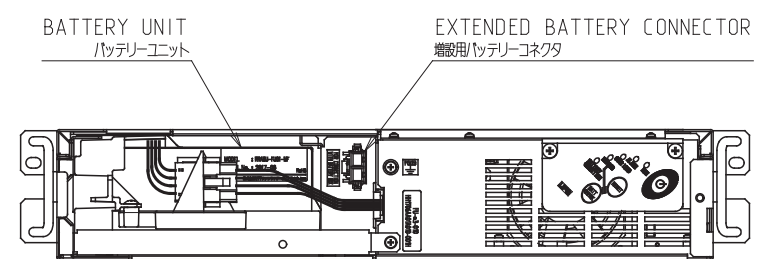

LEFT SIDE VIEW  
左側面

TOP VIEW  
平面

RIGHT SIDE VIEW  
右側面

REAR VIEW  
背面

REAR VIEW  
背面

FRONT INSIDE VIEW  
内部正面

FRONT VIEW  
正面

- NOTE  
記事
- COLOR : DARK GRAY (MUNSELL N3)  
色 : タークレイ (マンセルN3相当)
  - MASS : 23kg  
質量

CAD registration  
prohibited change  
by handwriting

REVISIONS	DATE	DRAWN	CHECKED	APPROVED	DATE	NAME	SCALE	1:5	TITLE 外形図 FU-α3-010-BAT00-RM-1	DWG.CODE	REF.	DRAWING NO. SRW00761	1/1
					株式会社 NTTファシリティーズ								