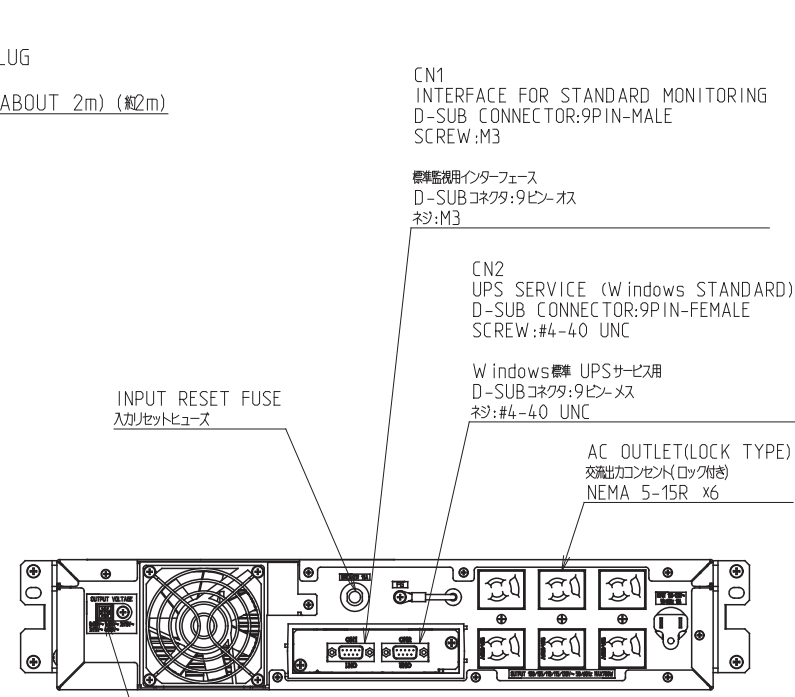

LEFT SIDE VIEW  
左側面

TOP VIEW  
平面

RIGHT SIDE VIEW  
右側面

REAR VIEW  
背面

REAR VIEW  
背面

FRONT INSIDE VIEW  
内部正面

FRONT VIEW  
正面

- NOTE  
記事
- COLOR : DARK GRAY (MUNSELL N3)  
色 : タークレイ (マンセルN3相当)
  - MASS : 23kg  
質量

CAD registration  
prohibited change  
by handwriting

REVISIONS	DATE	DRAWN	CHECKED	APPROVED	DATE	NAME	SCALE	1:5	TITLE 外形図 FU-α3-010-BAT00-RM-1	DWG.CODE	REF.	DRAWING NO. SRW00761	1/1
					株式会社 NTTファシリティーズ								