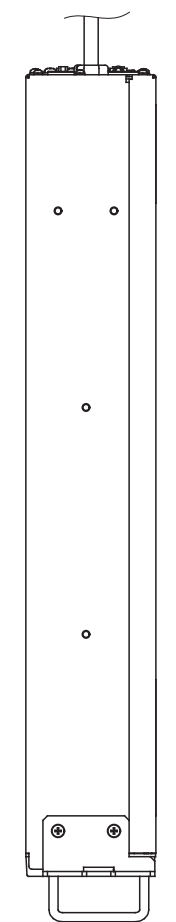

A

B

C

D

A

B

C

D

LEFT SIDE VIEW  
左側面

TOP VIEW  
平面

RIGHT SIDE VIEW  
右側面

REAR VIEW  
背面

REAR VIEW  
背面

FRONT INSIDE VIEW  
内部正面

FRONT VIEW  
正面

- NOTE  
記事
- COLOR : DARK GRAY (MUNSELL N3)  
色 : タークレイ (マンセルN3相当)
  - MASS : 23kg  
質量

CAD registration  
prohibited change  
by handwriting

REVISIONS	DATE	DRAWN	CHECKED	APPROVED	DATE	NAME	SCALE	1:5	TITLE 外形図 FU-α3-010-BAT00-RM-1	DWG.CODE	REF.	DRAWING NO. SRW00761	1/1
					株式会社 NTTファシリティーズ								