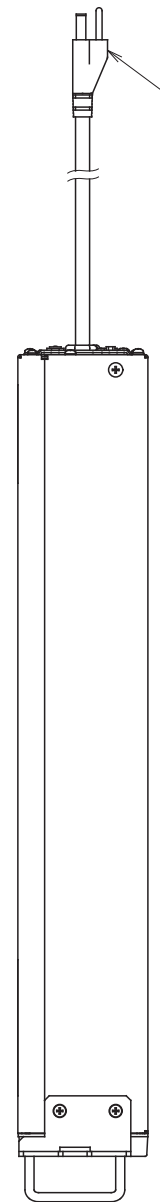

A

B

C

D

A

B

C

D

LEFT SIDE VIEW  
左側面

TOP VIEW  
平面

RIGHT SIDE VIEW  
右側面

REAR VIEW  
背面

REAR VIEW  
背面

FRONT INSIDE VIEW  
内部正面

FRONT VIEW  
正面

- NOTE  
記事
- COLOR : DARK GRAY (MUNSELL N3)  
色 : タークレイ (マンセルN3相当)
  - MASS : 23kg  
質量

CAD registration  
prohibited change  
by handwriting

REVISIONS	DATE	DRAWN	CHECKED	APPROVED	DATE	NAME	SCALE	1:5	TITLE 外形図 FU-α3-010-BAT00-RM-1	DWG.CODE	REF.	DRAWING NO. SRW00761	1/1
					株式会社 NTTファシリティーズ								