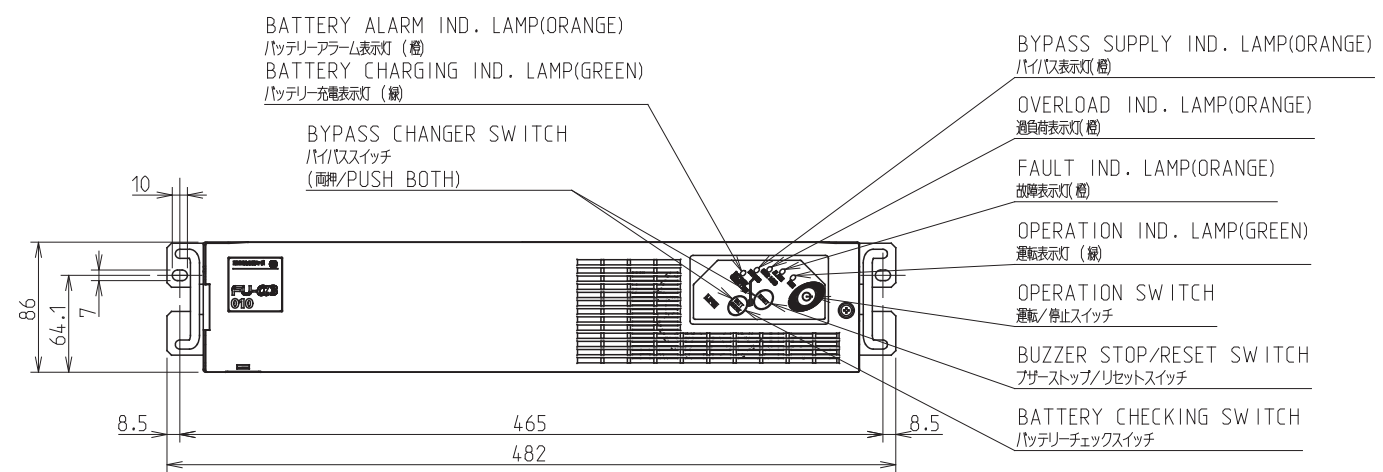

LEFT SIDE VIEW  
左側面

TOP VIEW  
平面

RIGHT SIDE VIEW  
右側面

REAR VIEW  
背面

REAR VIEW  
背面

FRONT INSIDE VIEW  
内部正面

FRONT VIEW  
正面

- NOTE  
記事
- COLOR : DARK GRAY (MUNSELL N3)  
色 : タークレイ (マンセルN3相当)
  - MASS : 23kg  
質量