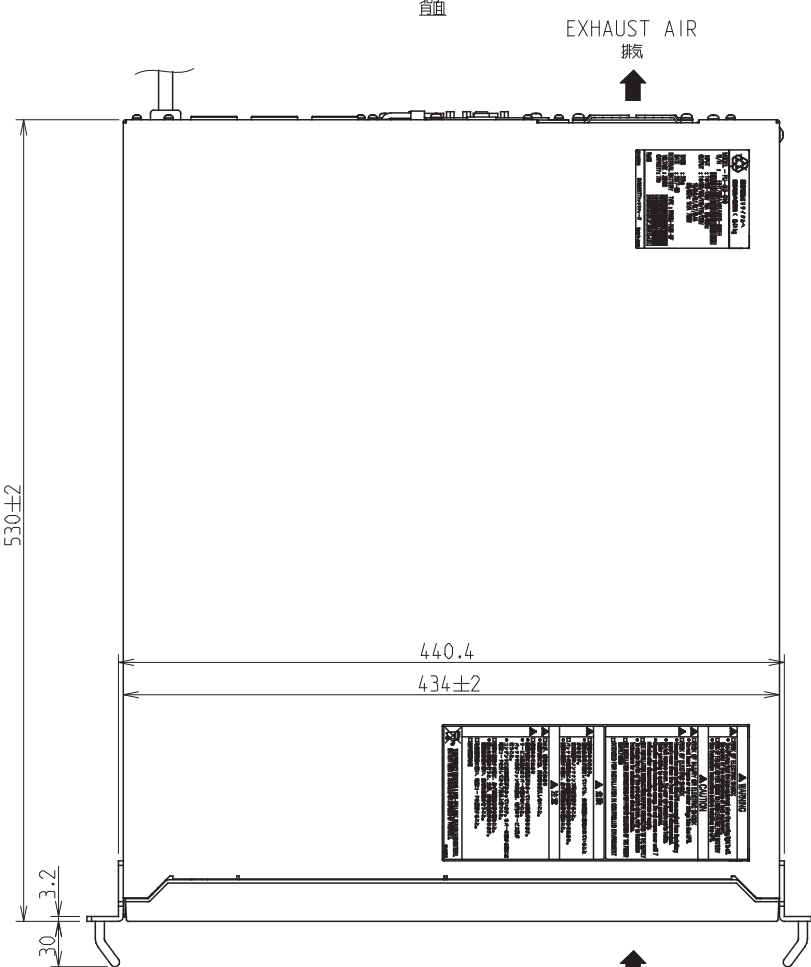

LEFT SIDE VIEW  
左側面

TOP VIEW  
平面

RIGHT SIDE VIEW  
右側面

REAR VIEW  
背面

REAR VIEW  
背面

FRONT INSIDE VIEW  
内部正面

FRONT VIEW  
正面

- NOTE  
記事
- COLOR : DARK GRAY (MUNSELL N3)  
色 : タークレイ (マンセルN3相当)
  - MASS : 23kg  
質量

CAD registration  
prohibited change  
by handwriting

REVISIONS	DATE	DRAWN	CHECKED	APPROVED	DATE	NAME	SCALE	1:5	TITLE 外形図 FU-α3-010-BAT00-RM-1	DWG.CODE	REF.	DRAWING NO. SRW00761	1/1
					株式会社 NTTファシリティーズ								