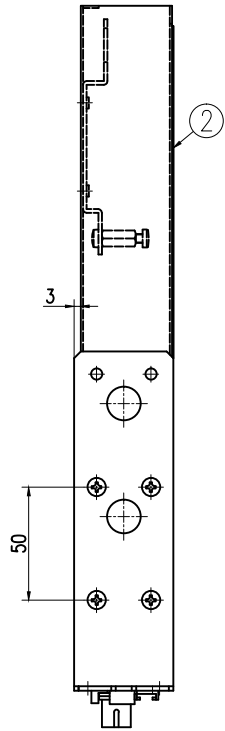

型番	仕様	トレイ枚数	トレイ台
NFX1-24SC	単芯用	3枚	なし
NFX1-24SC-TP	テープ用	2枚	あり

品番	品名	材料	数量	備考	製図法	縮尺	承認	設計	検査	名称	変更回数
5	10溝継ぎトレイ	PP	1	別表	第三角法	1:2	承認 APPROVED BY	設計 DESIGNED BY	検査 CHECKED BY	名称 TITLE	L-6244-EX
4	ケーブルホルダ	SPCC t1.6	2	ユニクロメッキ	縮尺 mm	承認	設計	検査	NFX1-24SC外觀図		
3	ラックマウントアダプタ	SPCC t2.3	2	塗装 (N1半艶)	有限会社 ライブラ						
2	カバー	SPCC t0.8	1	塗装 (N1半艶)							
1	1Uメインフレーム	SPCC t1	1	塗装 (N1半艶)							
8	トレイ台	A5052 t1.5	1	テープ芯線タイプのみ取付け							
7	コードガイド	ナイロン	7								
6	SC8アダプタブロック	ABS (黒)	3								