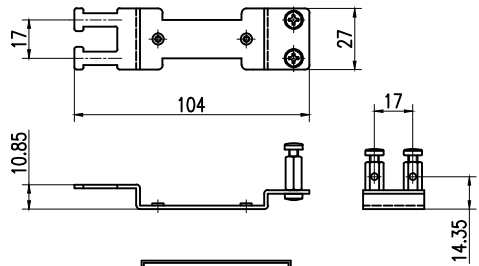

型番	仕様	トレイ枚数	トレイ台
NFX1-24SC	単芯用	3枚	なし
NFX1-24SC-TP	テープ用	2枚	あり

品番	品名	材料	数量	備考	製図法	縮尺	承認	設計	検査	名称	変更回数
5	10溝継ぎトレイ	PP	1	別表	第三角法	1:2	承認 APPROVED BY	設計 DESIGNED BY	検査 CHECKED BY	名称 TITLE	L-6244-EX
4	ケーブルホルダ	SPCC t1.6	2	ユニクロメッキ	縮尺 mm	承認	設計	検査	NFX1-24SC外觀図		
3	ラックマウントアダプタ	SPCC t2.3	2	塗装 (N1半艶)	有限会社 ライブラ						
2	カバー	SPCC t0.8	1	塗装 (N1半艶)							
1	1Uメインフレーム	SPCC t1	1	塗装 (N1半艶)							
8	トレイ台	A5052 t1.5	1	テープ芯線タイプのみ取付け							
7	コードガイド	ナイロン	7								
6	SC8アダプタブロック	ABS (黒)	3								