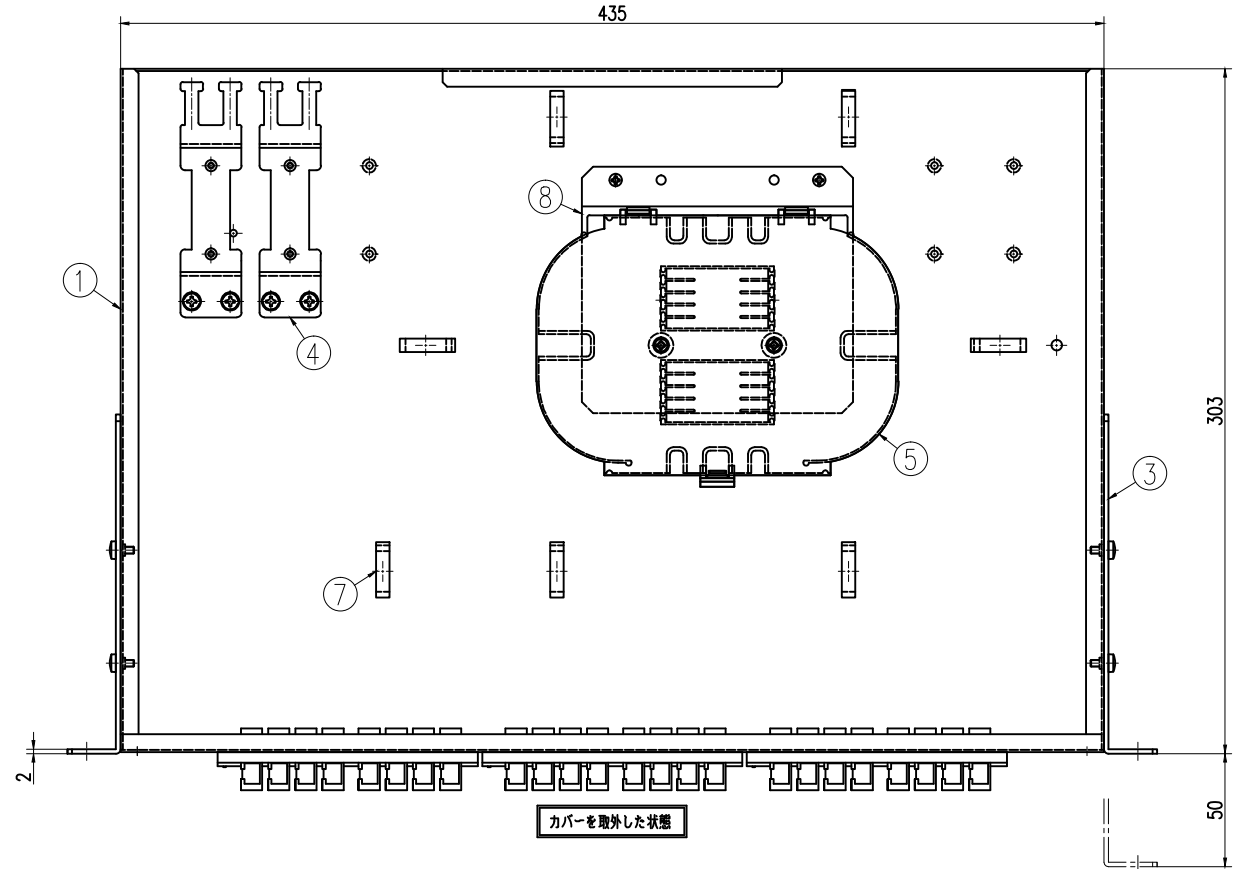

型番	仕様	トレイ枚数	トレイ台
NFX1-24SC	単芯用	3枚	なし
NFX1-24SC-TP	テープ用	2枚	あり

品番	品名	材料	数量	備考	製図法	縮尺	承認	設計	検査	名称	変更回数
5	10溝継ぎトレイ	PP	1	別表	第三角法	1:2	承認 APPROVED BY	設計 DESIGNED BY	検査 CHECKED BY	名称 TITLE	L-6244-EX
4	ケーブルホルダ	SPCC t1.6	2	ユニクロメッキ	縮尺 mm	承認	設計	検査	NFX1-24SC外觀図		
3	ラックマウントアダプタ	SPCC t2.3	2	塗装 (N1半艶)	有限会社 ライブラ						
2	カバー	SPCC t0.8	1	塗装 (N1半艶)							
1	1Uメインフレーム	SPCC t1	1	塗装 (N1半艶)							
8	トレイ台	A5052 t1.5	1	テープ芯線タイプのみ取付け							
7	コードガイド	ナイロン	7								
6	SC8アダプタブロック	ABS (黒)	3								