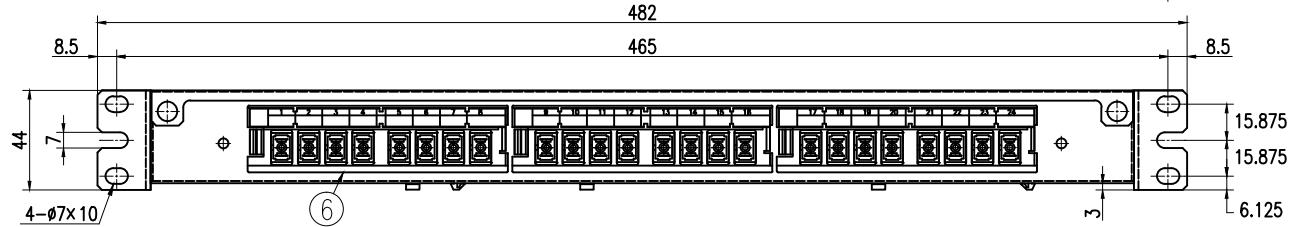

型番	仕様	トレイ枚数	トレイ台
NFX1-24SC	単芯用	3枚	なし
NFX1-24SC-TP	テープ用	2枚	あり

品番	品名	材料	数量	備考	製図法	縮尺	承認	設計	検査	名称	変更回数
5	10溝継ぎトレイ	PP	1	別表	第三角法	1:2	承認 APPROVED BY	設計 DESIGNED BY	検査 CHECKED BY	名称 TITLE	L-6244-EX
4	ケーブルホルダ	SPCC t1.6	2	ユニクロメッキ	縮尺 mm	承認	設計	検査	NFX1-24SC外觀図		
3	ラックマウントアダプタ	SPCC t2.3	2	塗装 (N1半艶)	有限会社 ライブラ						
2	カバー	SPCC t0.8	1	塗装 (N1半艶)							
1	1Uメインフレーム	SPCC t1	1	塗装 (N1半艶)							
8	トレイ台	A5052 t1.5	1	テープ芯線タイプのみ取付け							
7	コードガイド	ナイロン	7								
6	SC8アダプタブロック	ABS (黒)	3								