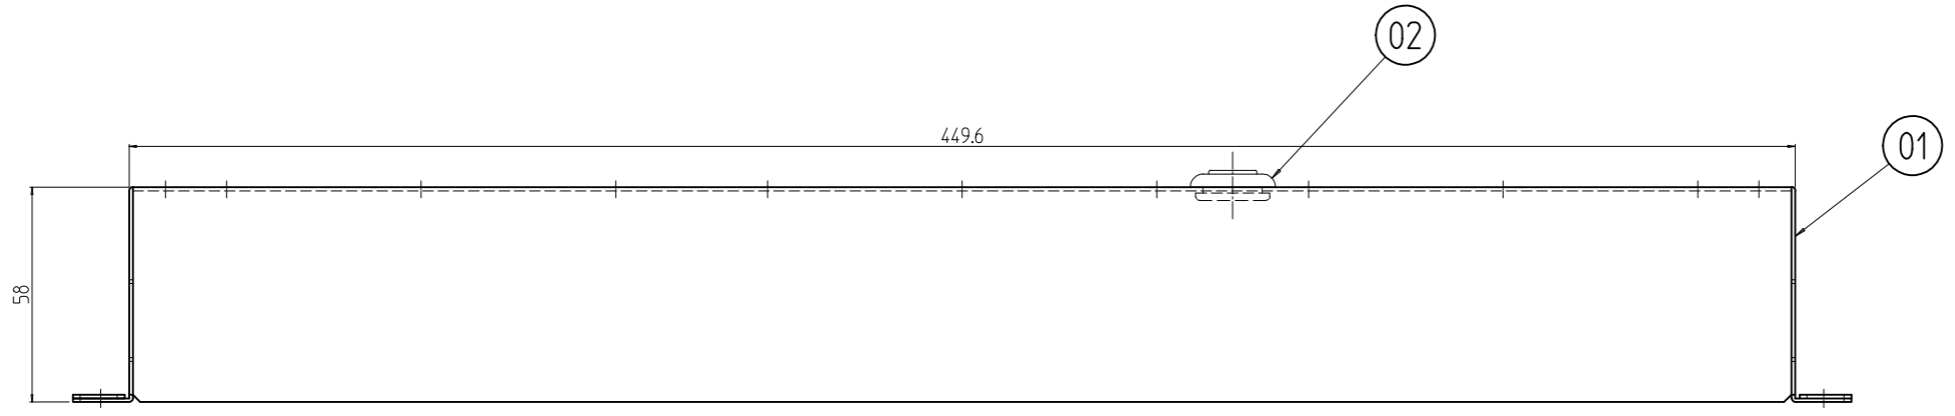

変更 REVISIONS			
回数 REV. MARK	日付 DATE	記事 CONTENTS	変更者 REVISED BY

1	02		膜付グロメット	EPDM	「黒」
1	01		本体	鋼板 t1.0	「ブラック」ED塗装
個数 QUANTITY	No.	図番 DRAWING No.	部品名 PART NAME	材質 MATERIAL	仕上 FINISH
		単位 UNIT	設計 DESIGNED	検 CHECKED	承認 APPROVED
		mm			
		尺度 SCALE	図名 TITLE		
		1:2	外観寸法		
			品名 NAME		
			RFMUファンモーターユニット		
			型式 MODEL		
			RFMU-133		
			図番 DRAWING No.		
			RFMU-010011		