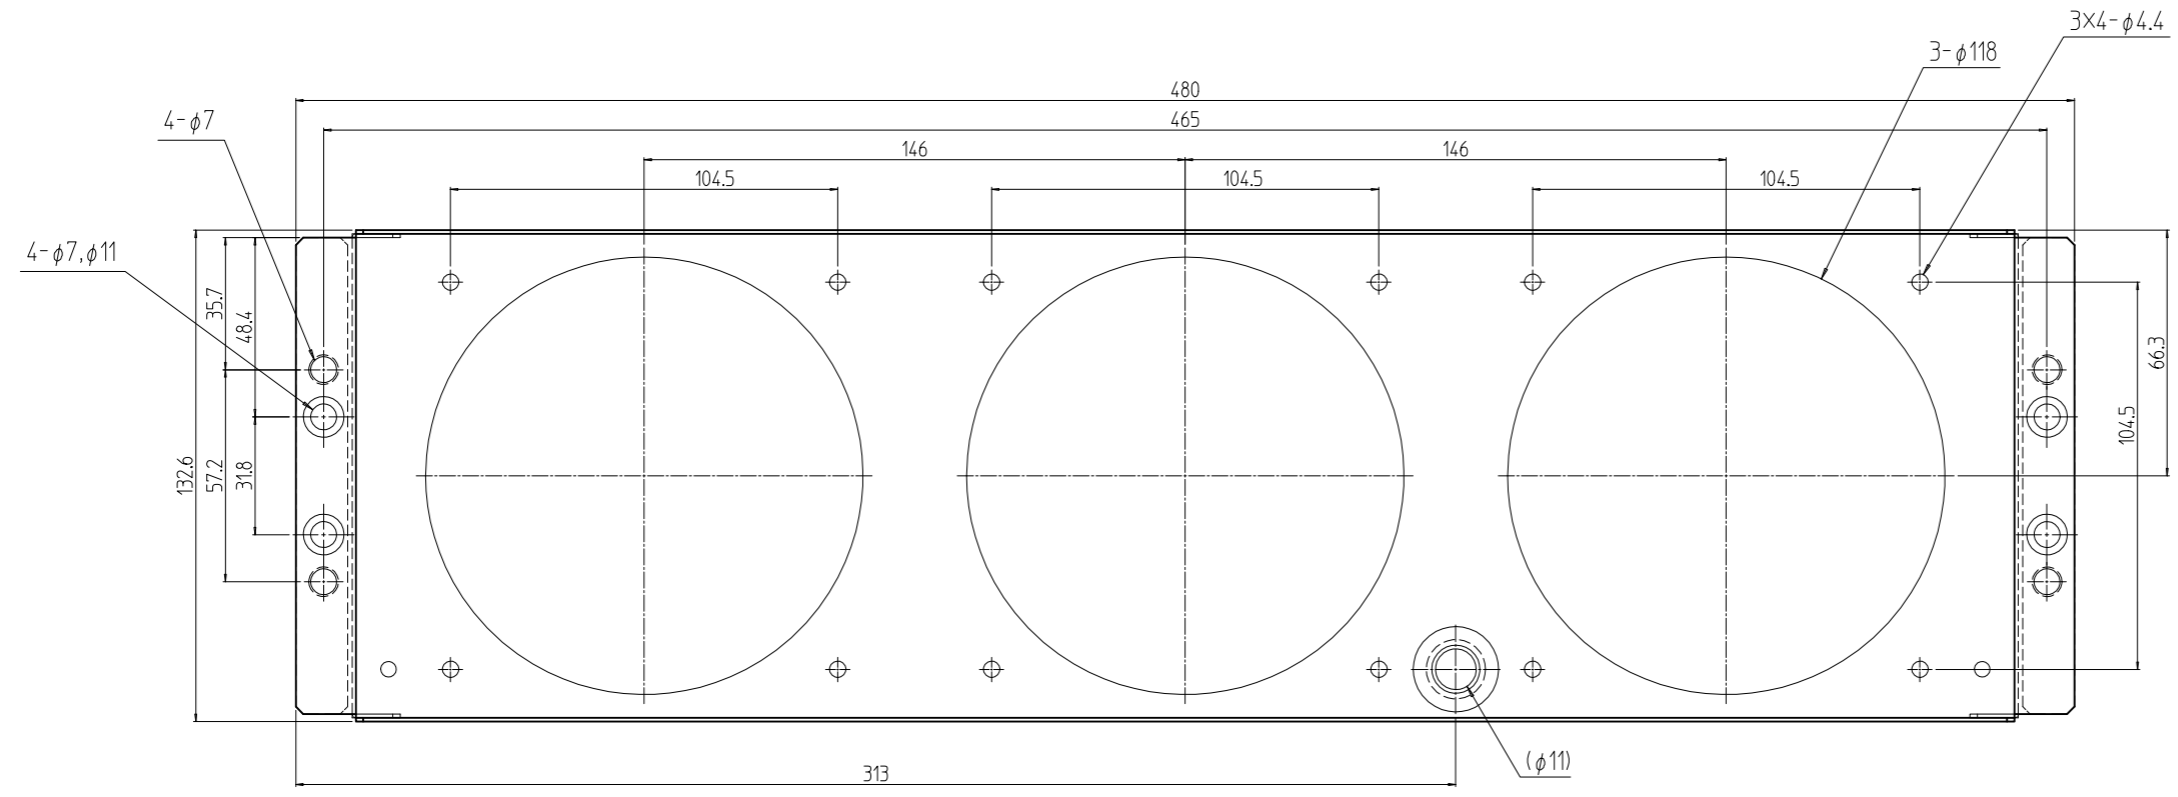

変更 REVISIONS			
回数 REV. MARK	日付 DATE	記事 CONTENTS	変更者 REVISED BY

1	02		膜付グロメット	EPDM	「黒」
1	01		本体	鋼板 t1.0	「ブラック」ED塗装
個数 QUANTITY	No.	図番 DRAWING No.	部品名 PART NAME	材質 MATERIAL	仕上 FINISH
		単位 UNIT	設計 DESIGNED	検 CHECKED	承認 APPROVED
		mm			
		尺度 SCALE	図名 TITLE		
		1:2	外観寸法		
			品名 NAME		
			RFMUファンモーターユニット		
			型式 MODEL		
			RFMU-133		
			図番 DRAWING No.		
			RFMU-010011		