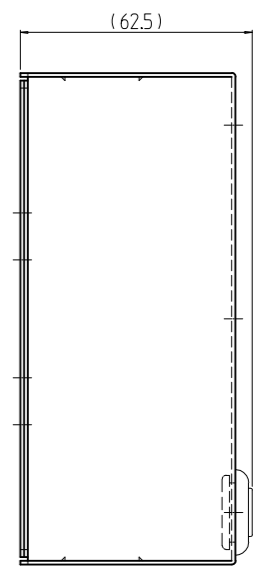

変更 REVISIONS			
回数 REV. MARK	日付 DATE	記事 CONTENTS	変更者 REVISED BY

1	02		膜付グロメット	EPDM	「黒」
1	01		本体	鋼板 t1.0	「ブラック」ED塗装
個数 QUANTITY	No.	図番 DRAWING No.	部品名 PART NAME	材質 MATERIAL	仕上 FINISH
		単位 UNIT	設計 DESIGNED	検 CHECKED	承認 APPROVED
		mm			
		尺度 SCALE	図名 TITLE		
		1:2	外観寸法		
			品名 NAME		
			RFMUファンモーターユニット		
			型式 MODEL		
			RFMU-133		
			図番 DRAWING No.		
			RFMU-010011		