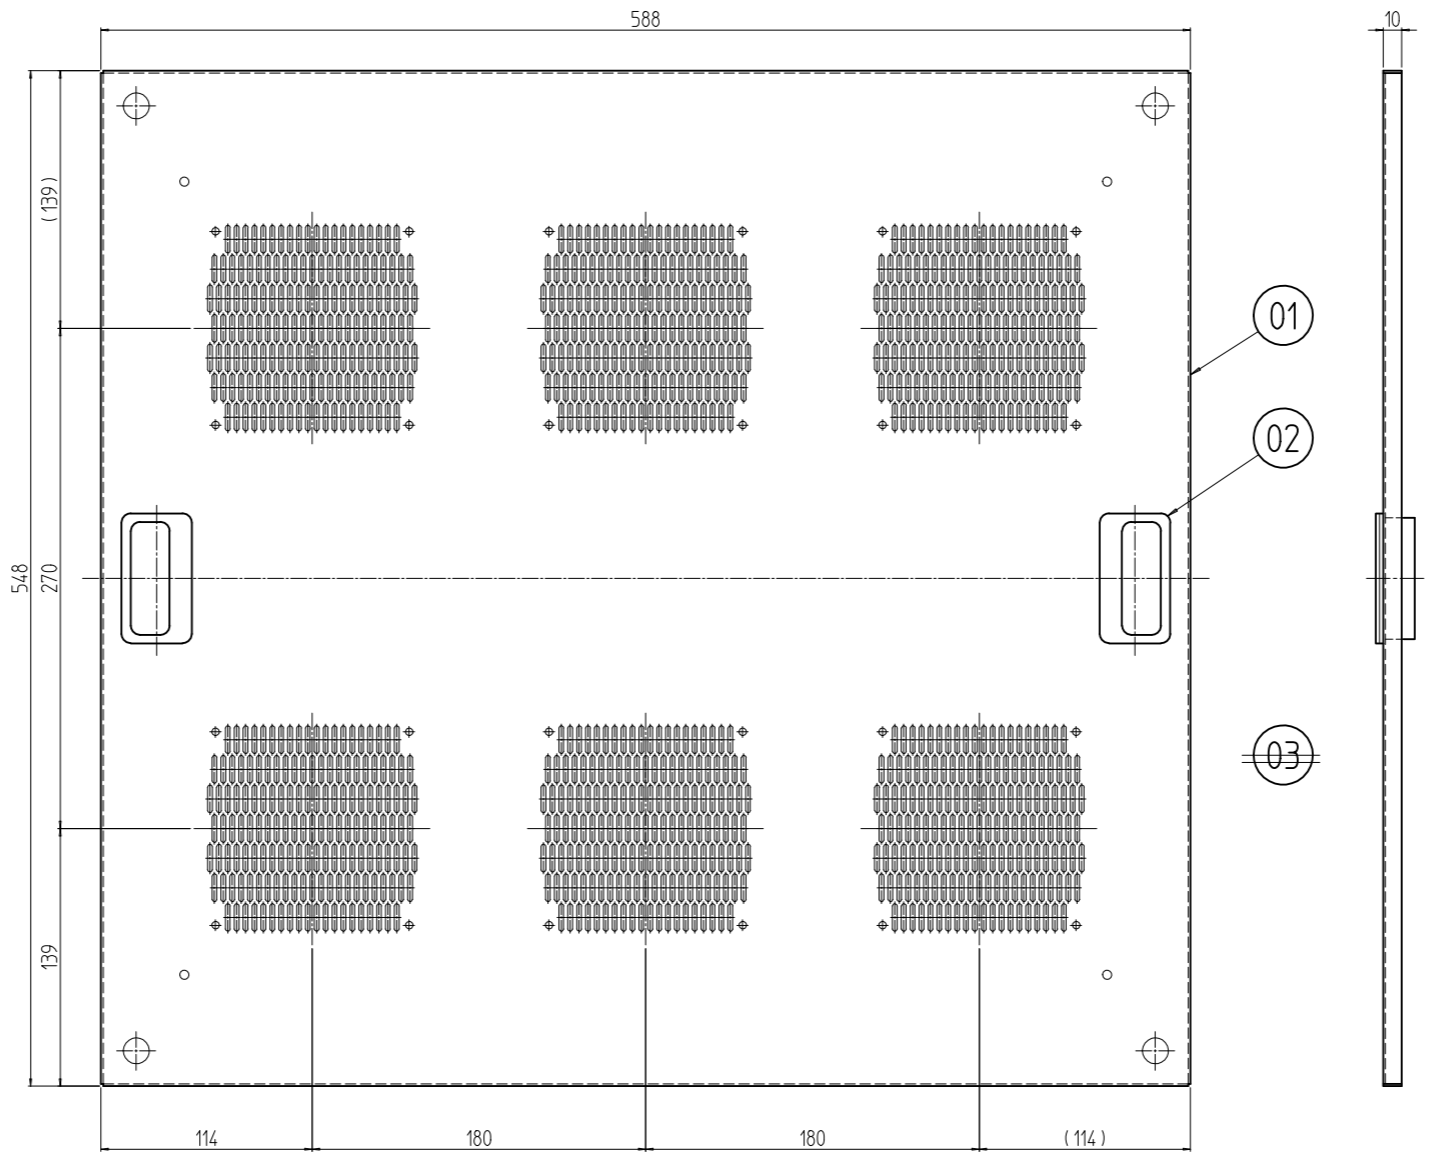

変更 REVISIONS			
回数 REV. MARK	日付 DATE	記事 CONTENTS	変更者 REVISED BY

1	03		端子台	ポリアミド	[グレイ]
2	02		アート引手	ABS	[アイボリー]
1	01		ファンプレート5765	鋼板 t1.2	[ホワイトグレイ]メラミン塗装
個数 QUANTITY	No.	図番 DRAWING No.	部品名 PART NAME	材質 MATERIAL	仕上 FINISH
		単位 UNIT	設計 DESIGNED	検 CHECKED	承認 APPROVED
		mm			
		尺度 SCALE	図名 TITLE		
		1:4	外観寸法		
			品名 NAME		
			FDOファンプレート		
			型式 MODEL		
			FDO-650FPW		
			図番 DRAWING No.		
			FDO-160311		