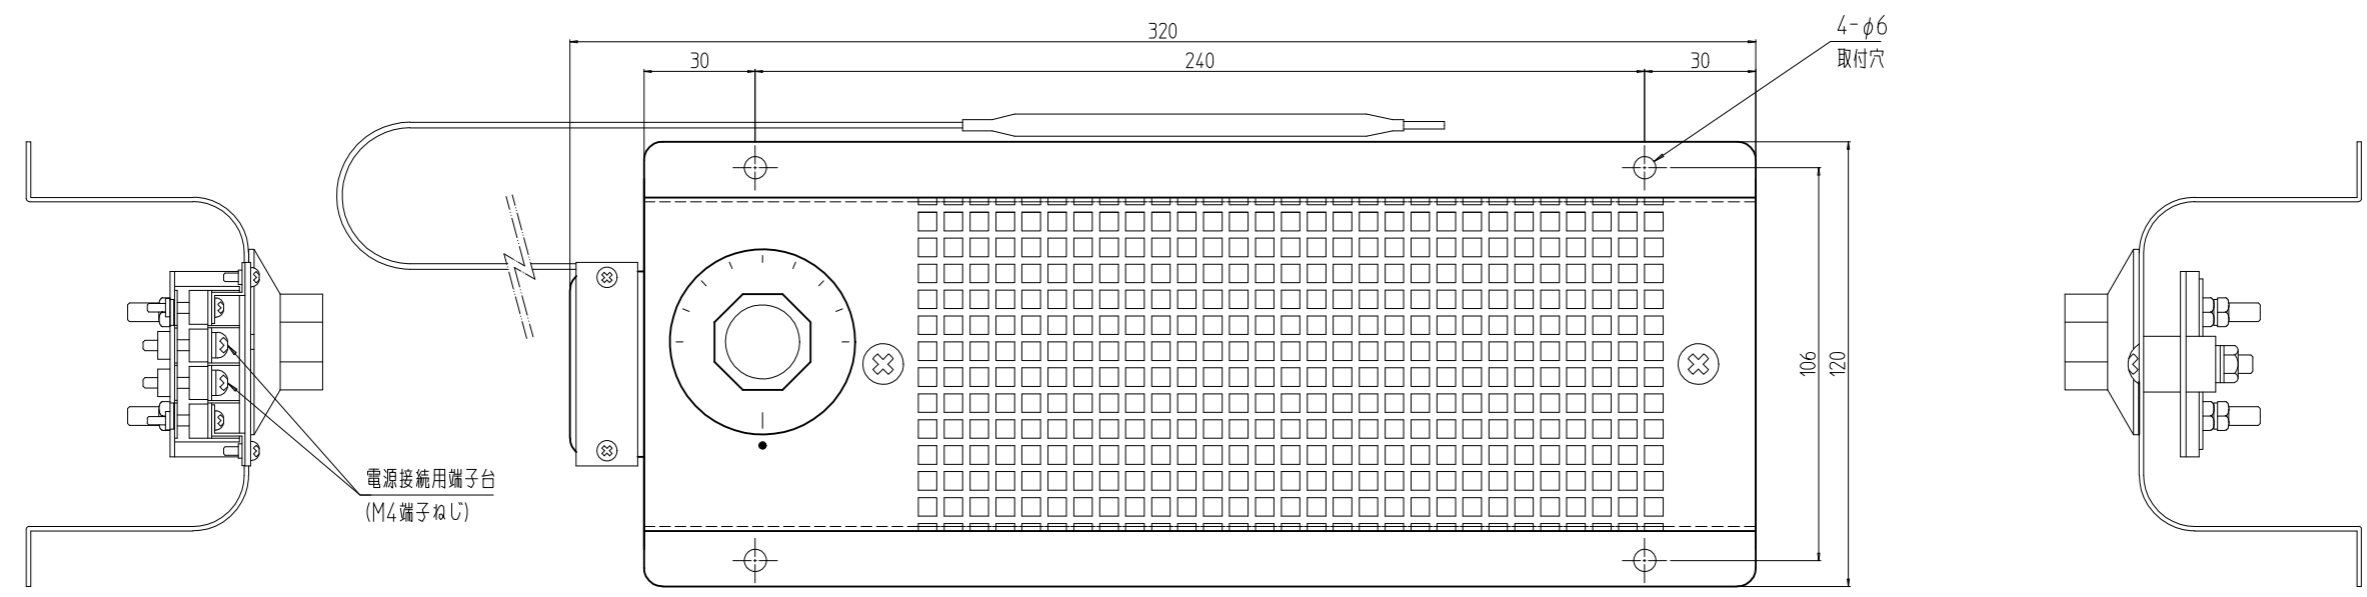

変更 REVISIONS			
回数 REV. MARK	日付 DATE	記事 CONTENTS	変更者 REVISED BY

型番	定格消費電力	定格電圧
TX100-1	100W	AC105V
TX100-2	100W	AC210V

注1. 本図は、内外電機の図面を複写したものである。

1	01	盤用ヒータ		SUS430 等
個数 QUANTITY	No.	図番 DRAWING No.	部品名 PART NAME	材質 MATERIAL
				仕上 FINISH
		単位 UNIT	設計 DESIGNED	図名 TITLE
		mm	検 CHECKED	外觀寸法
			承認 APPROVED	品名 NAME
				盤用ヒータ(内外電機製)
				型式 MODEL
				TX100-#
				図番 DRAWING No.
				TX100-010011