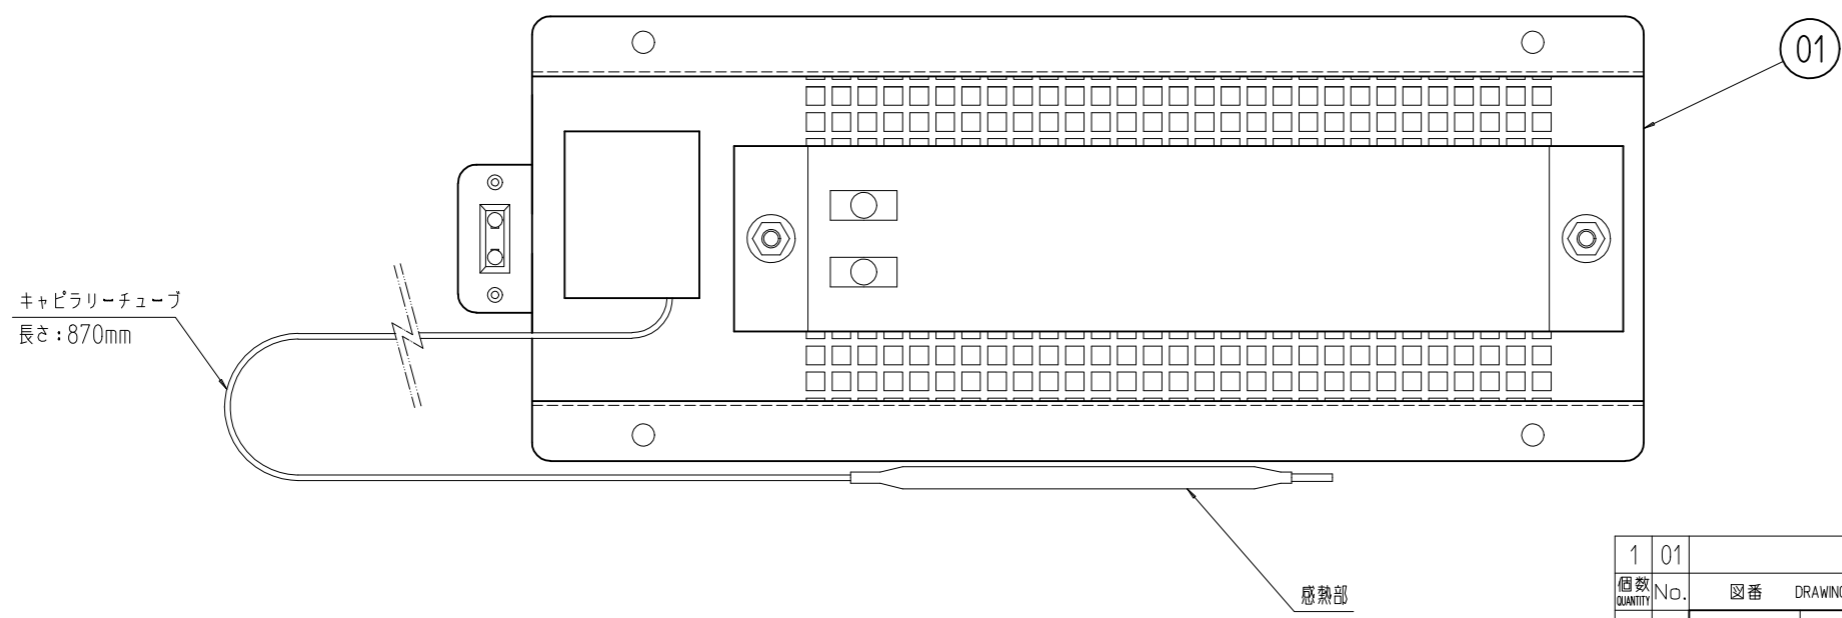

変更 REVISIONS			
回数 REV. MARK	日付 DATE	記事 CONTENTS	変更者 REVISED BY

型番	定格消費電力	定格電圧
TX100-1	100W	AC105V
TX100-2	100W	AC210V

注1. 本図は、内外電機の図面を複写したものである。

1	01	盤用ヒータ		SUS430 等
個数 QUANTITY	No.	図番 DRAWING No.	部品名 PART NAME	材質 MATERIAL
				仕上 FINISH
		単位 UNIT	設計 DESIGNED	図名 TITLE
		mm	検 CHECKED	外觀寸法
			承認 APPROVED	品名 NAME
				盤用ヒータ(内外電機製)
				型式 MODEL
				TX100-#
				図番 DRAWING No.
				TX100-010011