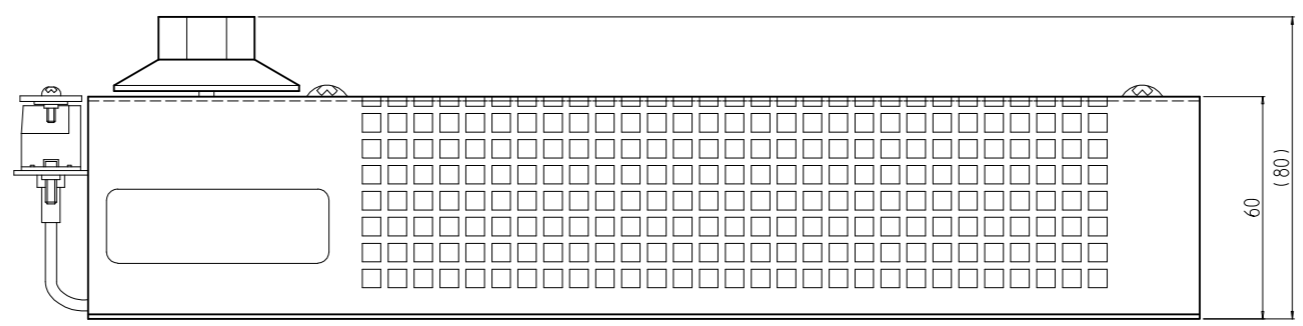

変更 REVISIONS			
回数 REV. MARK	日付 DATE	記事 CONTENTS	変更者 REVISED BY

型番	定格消費電力	定格電圧
TX100-1	100W	AC105V
TX100-2	100W	AC210V

注1. 本図は、内外電機の図面を複写したものである。

1	01	盤用ヒータ		SUS430 等
個数 QUANTITY	No.	図番 DRAWING No.	部品名 PART NAME	材質 MATERIAL
				仕上 FINISH
		単位 UNIT	設計 DESIGNED	図名 TITLE
		mm	検 CHECKED	外觀寸法
			承認 APPROVED	品名 NAME
				盤用ヒータ(内外電機製)
				型式 MODEL
				TX100-#
				図番 DRAWING No.
				TX100-010011