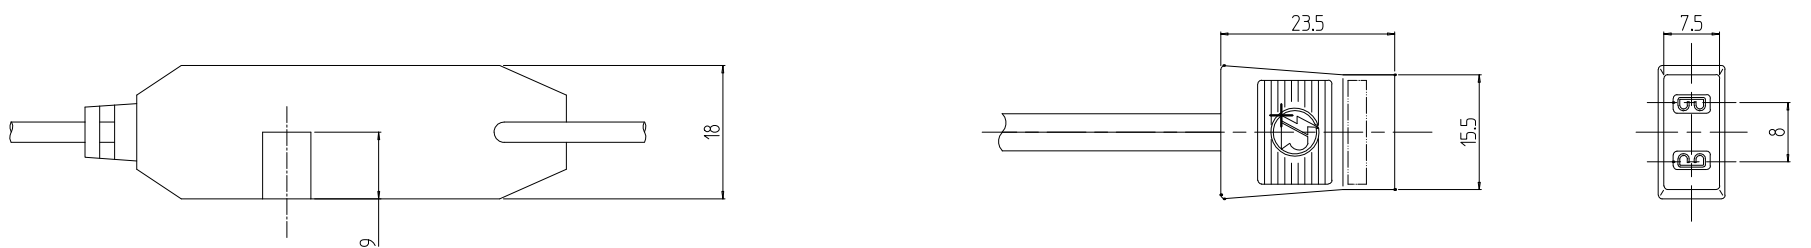

変更 REVISIONS			
回数 REV. MARK	日付 DATE	記事 CONTENTS	変更者 REVISED BY

機器内配線用  
ACファン専用分配コード  
125V/250V 7A  
合計400W以下で  
ご使用ください

**SETTSU**

刻印部詳細

1	01	ファンモーターコネクタユニット	PVC等	「黒」
個数 QUANTITY	No.	図番 DRAWING No.	部品名 PART NAME	材質 MATERIAL
				仕上 FINISH
		単位 UNIT	設計 DESIGNED	図名 TITLE
		mm	検図 CHECKED	
			承認 APPROVED	
				品名 NAME
				ファンモーターコネクタユニット
				型式 MODEL
				RAFM-004FCU
				図番 DRAWING No.
				RAFM-911011