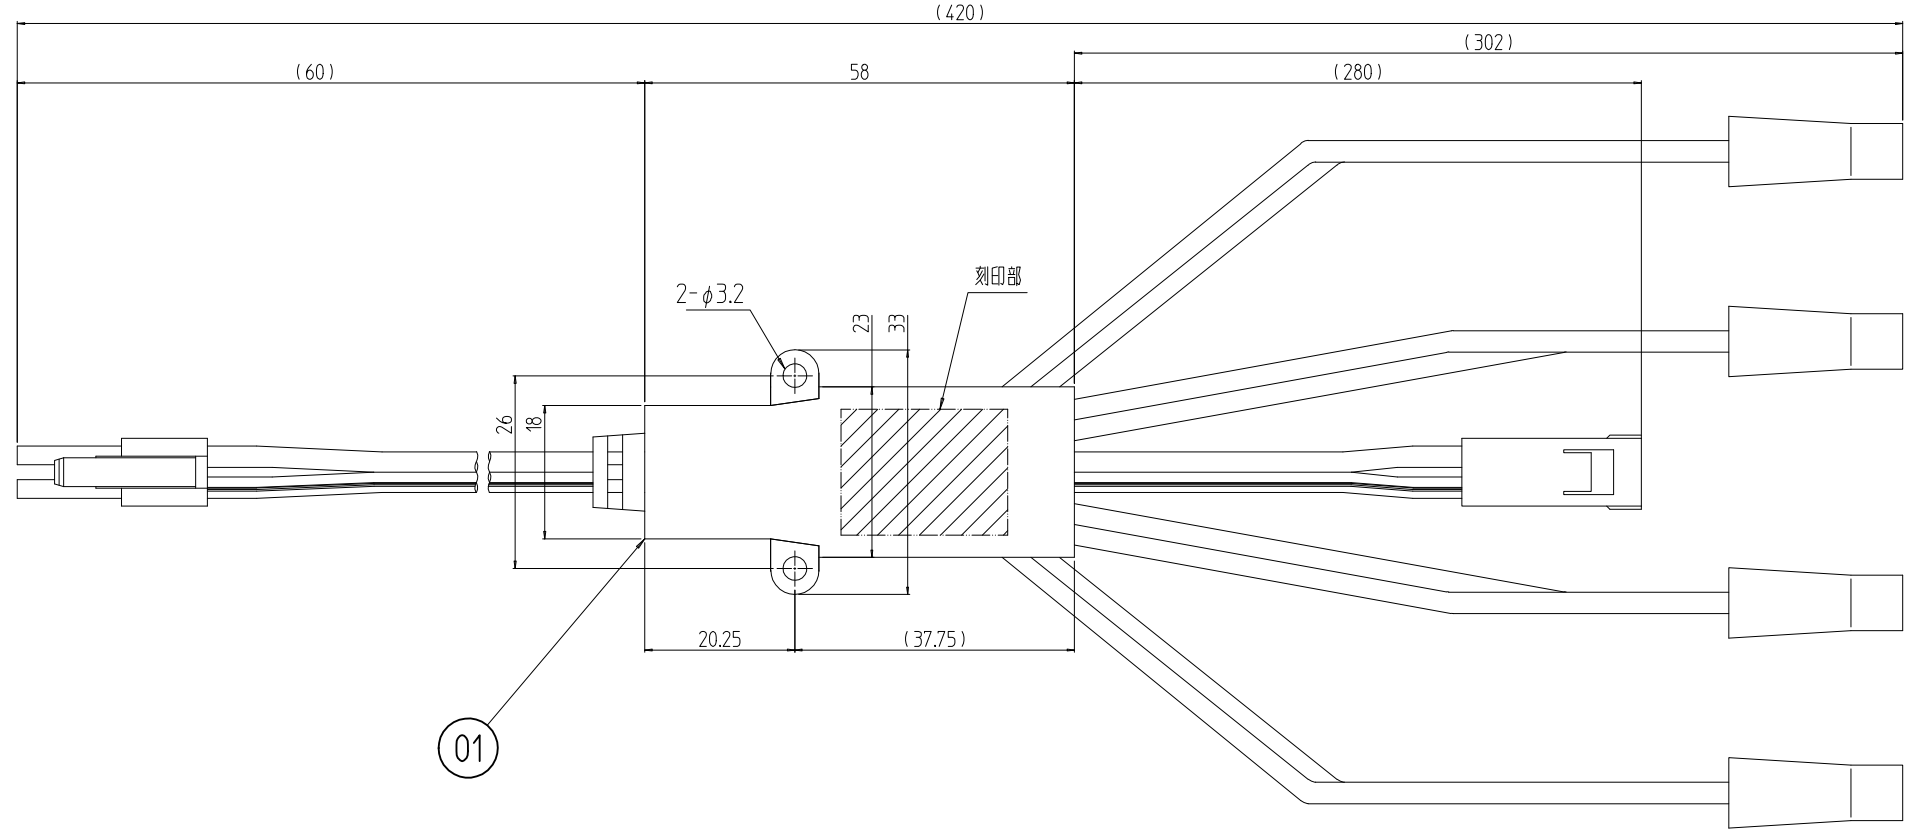

変更 REVISIONS			
回数 REV. MARK	日付 DATE	記事 CONTENTS	変更者 REVISED BY

機器内配線用  
ACファン専用分配コード  
125V/250V 7A  
合計400W以下で  
ご使用ください

**SETTSU**

刻印部詳細

1	01	ファンモーターコネクタユニット	PVC等	「黒」
個数 QUANTITY	No.	図番 DRAWING No.	部品名 PART NAME	材質 MATERIAL
				仕上 FINISH
		単位 UNIT	設計 DESIGNED	図名 TITLE
		mm	検図 CHECKED	
			承認 APPROVED	
				品名 NAME
				ファンモーターコネクタユニット
				型式 MODEL
				RAFM-004FCU
				図番 DRAWING No.
				RAFM-911011