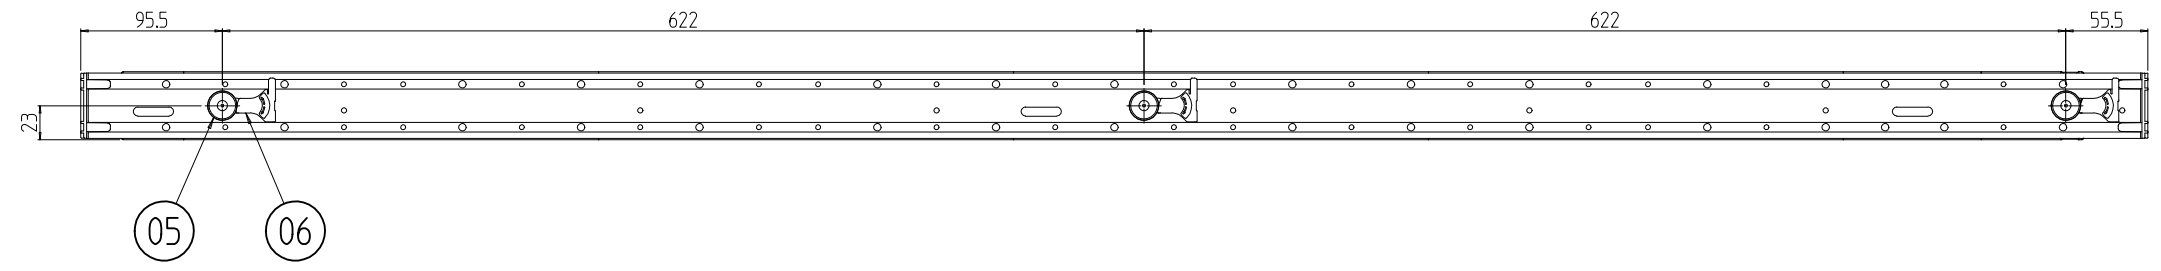

変更 REVISIONS			
回数 REV. MARK	日付 DATE	記事 CONTENTS	変更者 REVISED BY

3	06	ベグストップパー	PBT樹脂	
3	05	ベグ	PBT樹脂	
1	04	引掛型差込プラグ 20A	PA等	「黒」、NEMA L5-20
1	03	電源ケーブル	ソフトVCT	「黒」3.5mm ² 3芯
1	02	ボディ	A6063	アルマイト
1	01	コンセントバー本体	ABS等	ブラック/グレー
個数 QUANTITY	No.	図番 DRAWING No.	部品名 PART NAME	材質 MATERIAL
		単位 UNIT	設計 DESIGNED	検 CHECKED
		mm	図 APPROVED	承認
		1:5	図名 TITLE	
			品名 NAME	
			型式 MODEL	
			図番 DRAWING No.	

出 **出**
SETTSU 摂津金属工業株式会社

DZ-1002024P
 型式
 DZ-1002024P
 図番
 DZ-790011

外觀寸法
 コンセントバー(20A 125V 240V ベグ)
 DZ-1002024P