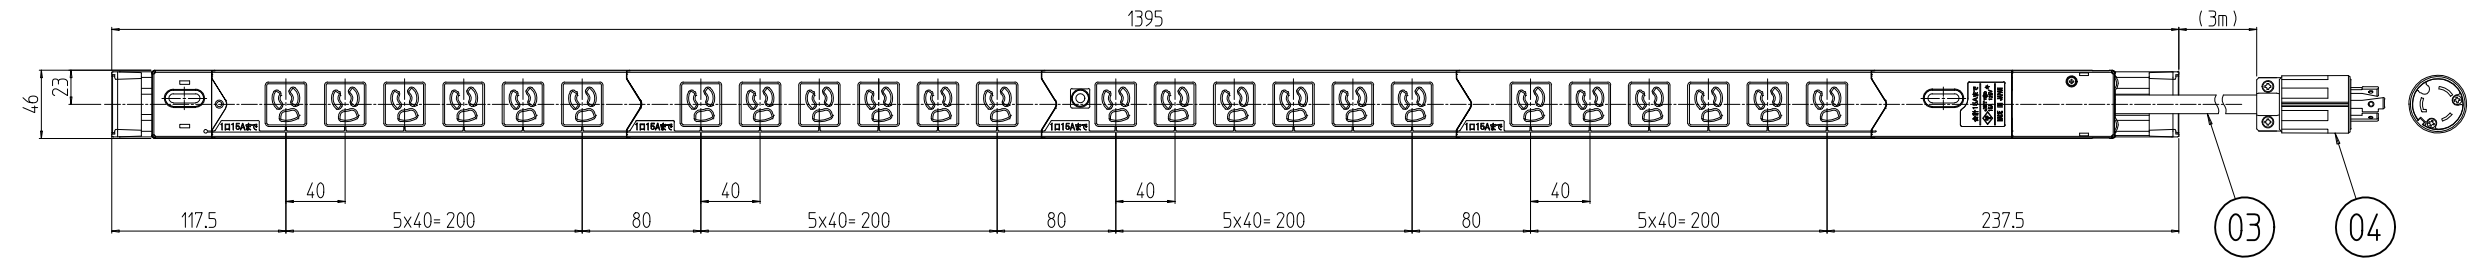

変更 REVISIONS			
回数 REV. MARK	日付 DATE	記事 CONTENTS	変更者 REVISED BY

3	06	ベグストップパー	PBT樹脂	
3	05	ベグ	PBT樹脂	
1	04	引掛型差込プラグ 20A	PA等	「黒」、NEMA L5-20
1	03	電源ケーブル	ソフトVCT	「黒」3.5mm ² 3芯
1	02	ボディ	A6063	アルマイト
1	01	コンセントバー本体	ABS等	ブラック/グレー
個数 QUANTITY	No.	図番 DRAWING No.	部品名 PART NAME	材質 MATERIAL
		単位 UNIT	設計 DESIGNED	検 CHECKED
		mm	図 APPROVED	承認
		1:5	図名 TITLE	
			品名 NAME	
			型式 MODEL	
			図番 DRAWING No.	

出 **出**
SETTSU 摂津金属工業株式会社

DZ-1002024P
 型式
 DZ-1002024P
 図番
 DZ-790011

外觀寸法
 コンセントバー(20A 125V 240V ベグ)
 DZ-1002024P