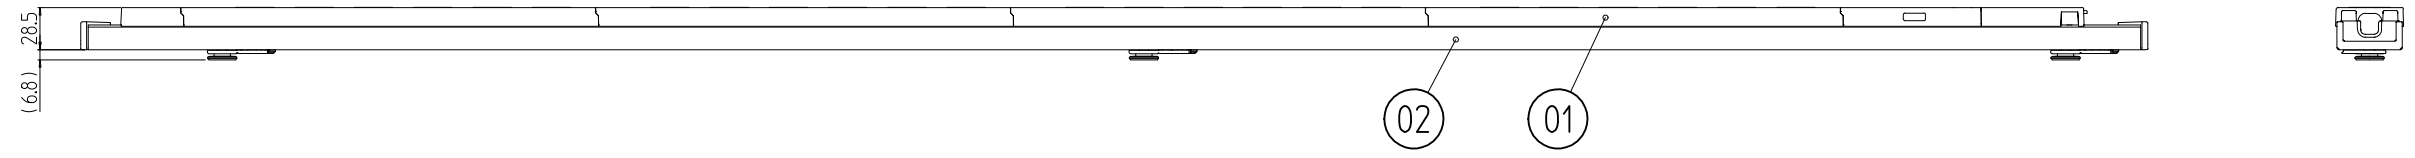

変更 REVISIONS			
回数 REV. MARK	日付 DATE	記事 CONTENTS	変更者 REVISED BY

3	06	ベグストップパー	PBT樹脂	
3	05	ベグ	PBT樹脂	
1	04	引掛型差込プラグ 20A	PA等	「黒」、NEMA L5-20
1	03	電源ケーブル	ソフトVCT	「黒」3.5mm ² 3芯
1	02	ボディ	A6063	アルマイト
1	01	コンセントバー本体	ABS等	ブラック/グレー
個数 QUANTITY	No.	図番 DRAWING No.	部品名 PART NAME	材質 MATERIAL
		単位 UNIT	設計 DESIGNED	検 CHECKED
		mm	図 APPROVED	承認
		1:5	図名 TITLE	
			品名 NAME	
			型式 MODEL	
			図番 DRAWING No.	

出 **出**
SETTSU 摂津金属工業株式会社

DZ-1002024P
 型式
 DZ-1002024P
 図番
 DZ-790011

外觀寸法
 コンセントバー(20A 125V 240V ベグ)
 DZ-1002024P