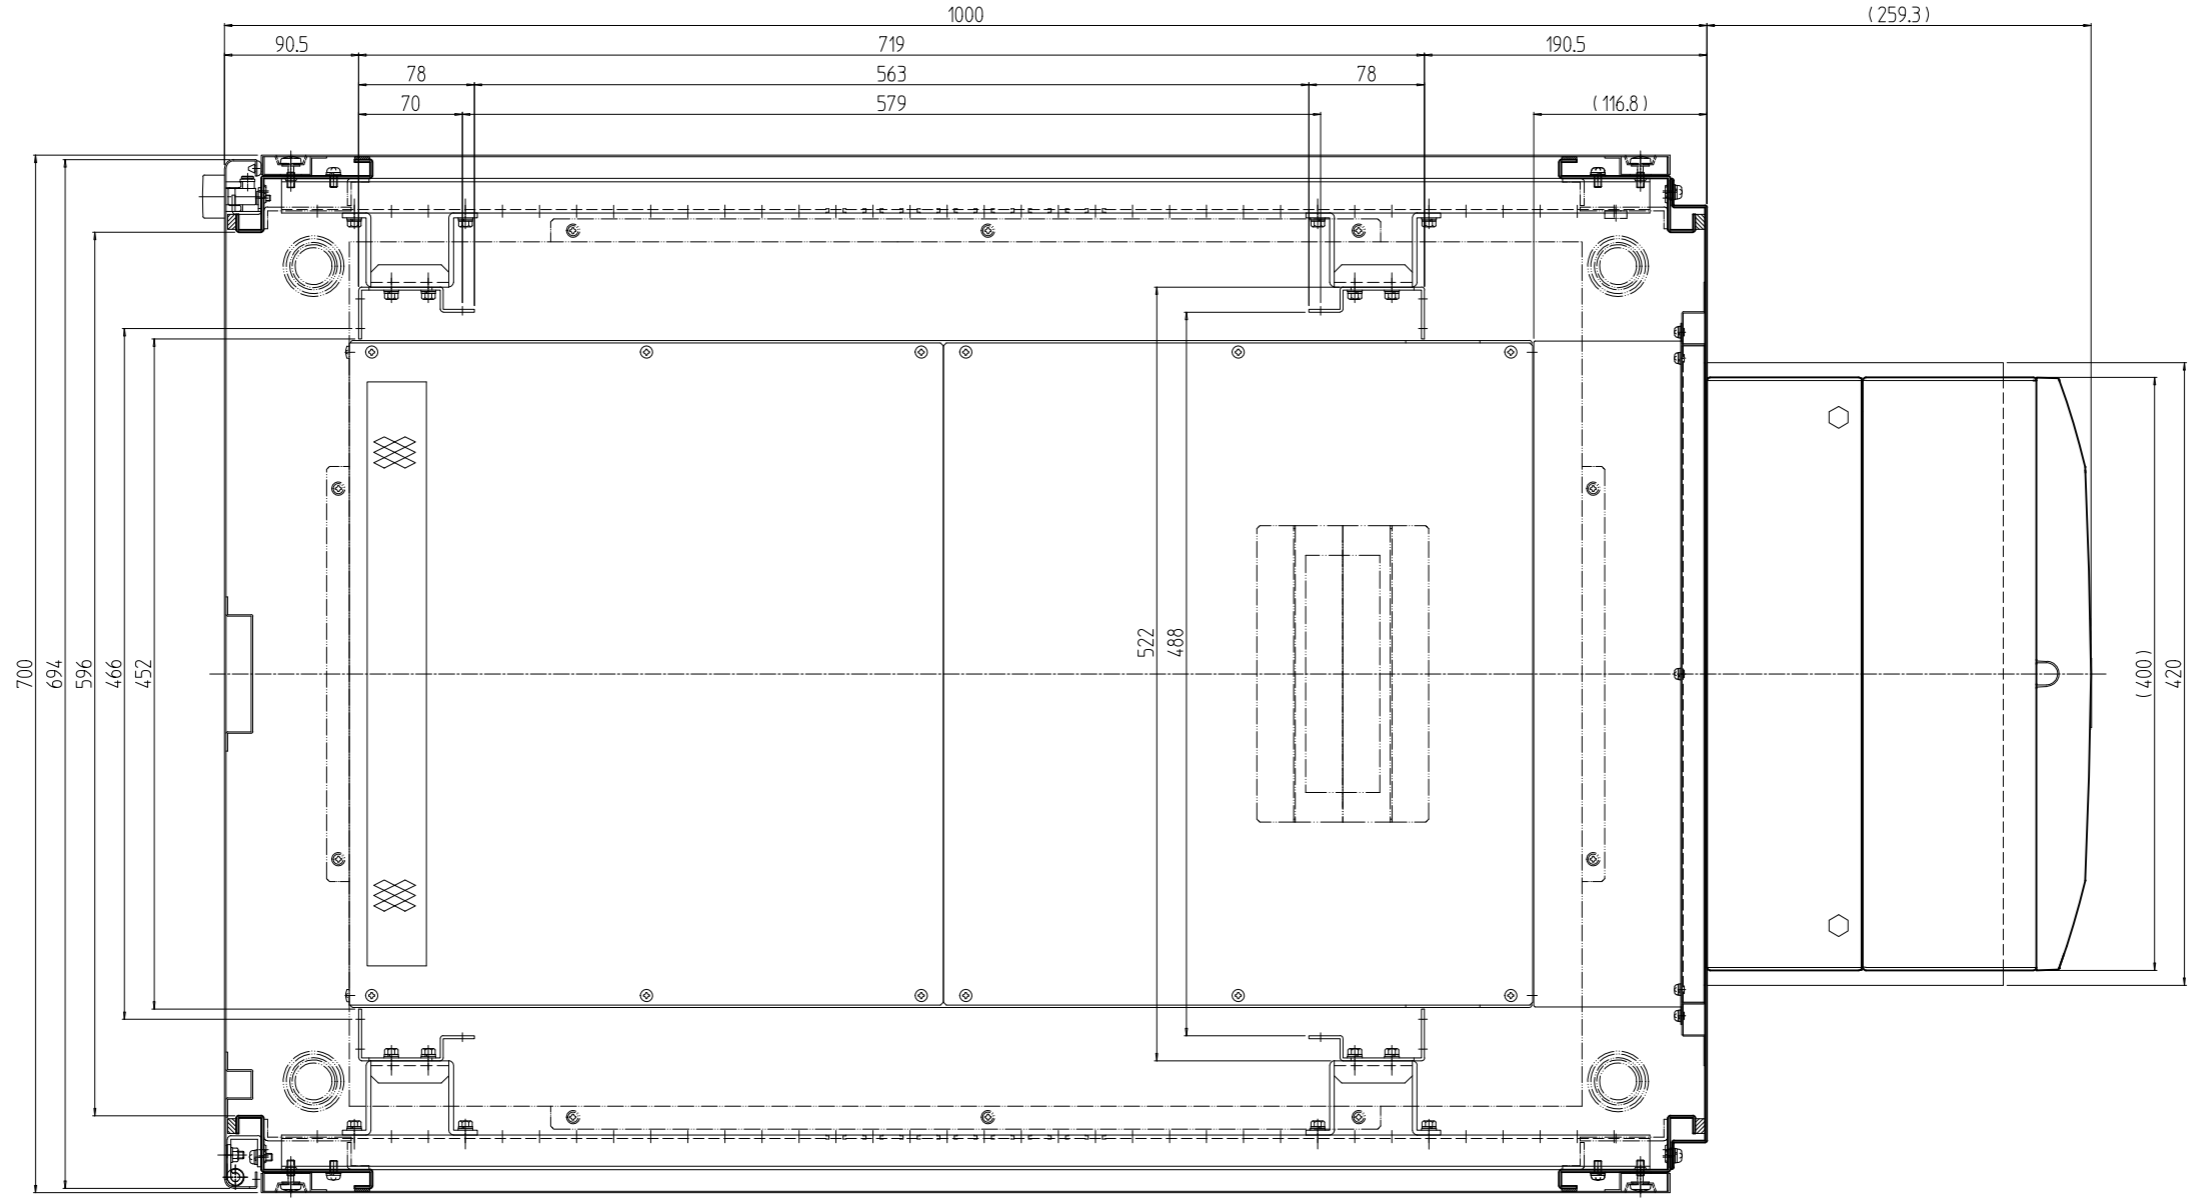

変更 REVISIONS			
回数 REV. MARK	日付 DATE	記事 CONTENTS	変更者 REVISED BY

単位 UNIT	mm	設計 DESIGNED	検 CHECKED	承認 APPROVED	図名 TITLE	水平断面
尺度 SCALE	1:5				品名 NAME	DPRCクーラー付ラック
出					型式 MODEL	DPRC-38U70A0NW
SETTSU	摂津金属工業株式会社				図番 DRAWING No.	DPRC-001412