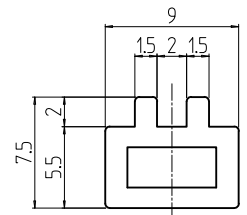

変更 REVISIONS			
回数 REV. MARK	日付 DATE	記事 CONTENTS	変更者 REVISED BY

20	02		ガイド 135	ABS(UL94V-0)	「ライトオリブグレイ」
40	01		ヘッドエンド2	ナイロン 6(UL94V-0)	「ダークオリブグレイ」
個数 QUANTITY	No.	図番 DRAWING No.	部品名 PART NAME	材質 MATERIAL	仕上 FINISH
		単位 UNIT	設計 DESIGNED	検 CHECKED	承認 APPROVED
		mm	<input type="checkbox"/>	<input type="checkbox"/>	<input type="checkbox"/>
		尺度 SCALE	名 TITLE		
		1 : 2	外觀寸法		
		出 <input type="checkbox"/>		品名 NAME	
				RKPカードガイドセット	
				型式 MODEL	
				RKP-135CGI2-20	
		SETTSU 摂津金属工業株式会社		番 DRAWING No.	
				RKP-491111	