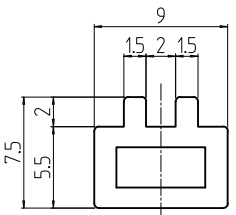

変更 REVISIONS			
回数 REV. MARK	日付 DATE	記事 CONTENTS	変更者 REVISED BY

20	02		ガイド 115	ABS(UL94V-0)	「ライトオリブグレイ」
40	01		ヘッドエンド2	ナイロン 6(UL94V-0)	「ダークオリブグレイ」
個数 QUANTITY	No.	図番 DRAWING No.	部品名 PART NAME	材質 MATERIAL	仕上 FINISH
		単位 UNIT	設計 DESIGNED	検 CHECKED	承認 APPROVED
		尺度 SCALE	図名 TITLE		
		1:2	品名 NAME		
			RKPカードガイドセット		
			型式 MODEL		
			RKP-115CGI2-20		
			図番 DRAWING No.		
			RKP-491011		