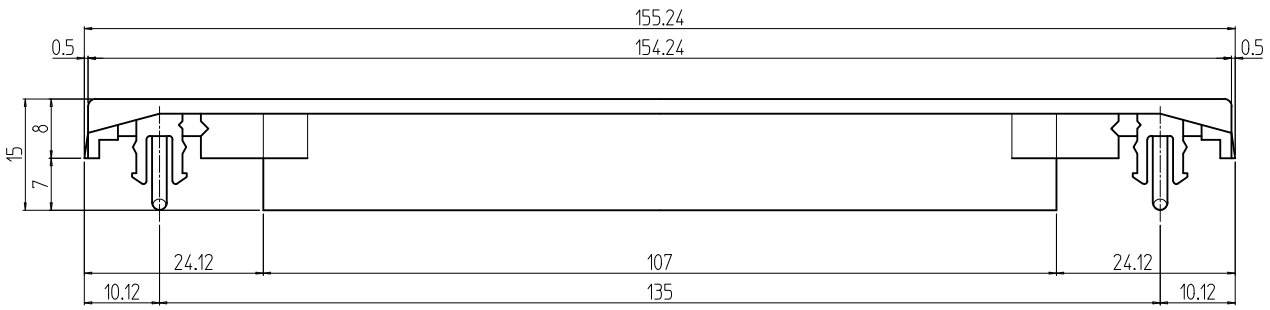

変更 REVISIONS			
回数 REV. MARK	日付 DATE	記事 CONTENTS	変更者 REVISED BY

20	01	カードガイド160C	ハイロックス継入りUL94V-2	[グレー/イッシュイエロー/グリーン]
数量 QUANTITY	図番 DRAWING No.	部品名 PART NAME	材質 MATERIAL	仕上 FINISH
IGE-160C-20	<input checked="" type="checkbox"/> 設計 DESIGNED <input checked="" type="checkbox"/> 検査 CHECKED <input checked="" type="checkbox"/> 承認 APPROVED	単位 UNIT mm	<input checked="" type="checkbox"/> 名 TITLE 外觀寸法	
	尺度 SCALE 1 : 1	<input checked="" type="checkbox"/> 品名 NAME IGEカードガイドセット		
	<input checked="" type="checkbox"/> 型式 MODEL IGE-160C-20			
	<input checked="" type="checkbox"/> 番 SETTSU 摂津金属工業株式会社			<input checked="" type="checkbox"/> 番 IGE-150011