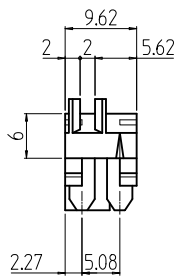

変更 REVISIONS			
回数 REV. MARK	日付 DATE	記事 CONTENTS	変更者 REVISED BY

20	01	カードガイド160C	ハイロックス継入りUL94V-2	[グレー/イッシュイエロー/グリーン]
数量 QUANTITY	図番 DRAWING No.	部品名 PART NAME	材質 MATERIAL	仕上 FINISH
IGE-160C-20	<input checked="" type="checkbox"/> 設計 DESIGNED <input checked="" type="checkbox"/> 検査 CHECKED <input checked="" type="checkbox"/> 承認 APPROVED	単位 UNIT mm	<input checked="" type="checkbox"/> 名 TITLE 外觀寸法	
	尺度 SCALE 1 : 1	<input checked="" type="checkbox"/> 品名 NAME IGEカードガイドセット		
	<input checked="" type="checkbox"/> 型式 MODEL IGE-160C-20			
	<input checked="" type="checkbox"/> 番 SETTSU 摂津金属工業株式会社			<input checked="" type="checkbox"/> 番 IGE-150011