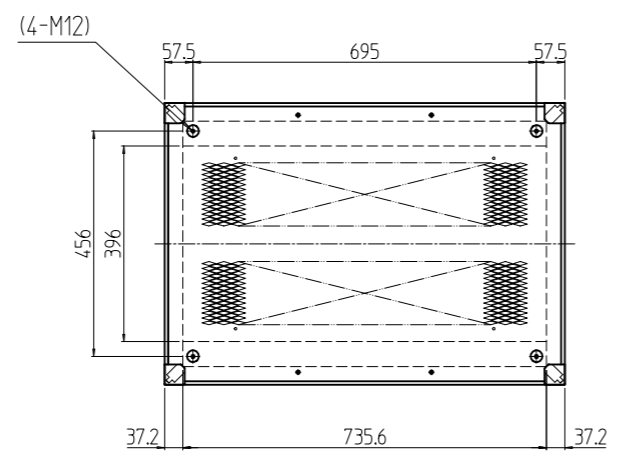

変更 REVISIONS			
回数 REV. MARK	日付 DATE	記事 CONTENTS	変更者 REVISED BY

A-A

B部詳細 (1:5)
(4ヶ所)

1s	02	プレートセットV	RKO-1781PSV2**	【**】部 WG:「ホワイトグレイ」/N1:「ブラック」
1s	01	キャビネットラック	RKC-175J-81N#	【#】部 9:「シルバー」/1:「ブラック」
個数 QUANTITY	No.	製品名 PART NAME	型式 MODEL	仕上 FINISH
		単位 UNIT	設計 DESIGNED	検 CHECKED
		mm	図 DRAWN	承認 APPROVED
		尺度 SCALE	図名 TITLE	
		1:15	外観寸法(プレートセットV組込)	
			品名 NAME	
			RKCキャビネットラック	
			型式 MODEL	
			RKC-175J-81N#	
			図番 DRAWING No.	
			RKNC-365511	