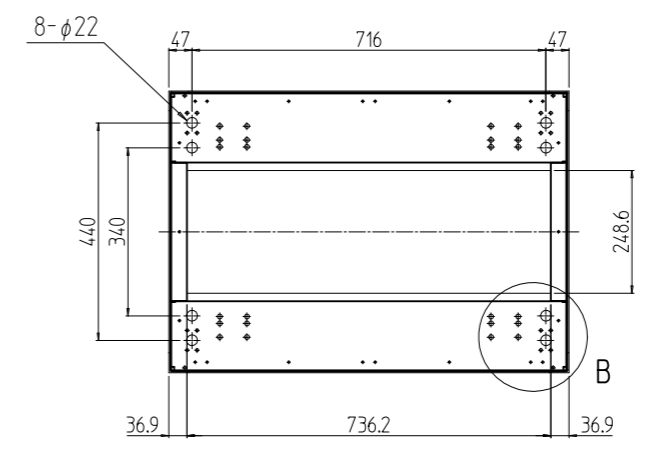

変更 REVISIONS			
回数 REV. MARK	日付 DATE	記事 CONTENTS	変更者 REVISED BY

A-A

B部詳細 (1:5)
(4ヶ所)

1s	02	プレートセットV	RKO-1781PSV2**	【**】部 WG:「ホワイトグレイ」/N1:「ブラック」
1s	01	キャビネットラック	RKC-175J-81N#	【#】部 9:「シルバー」/1:「ブラック」
個数 QUANTITY	No.	製品名 PART NAME	型式 MODEL	仕上 FINISH
		単位 UNIT	設計 DESIGNED	検 CHECKED
		mm	図 DRAWN	承認 APPROVED
		尺度 SCALE	図名 TITLE	
		1:15	外観寸法(プレートセットV組込)	
			品名 NAME	
			RKCキャビネットラック	
			型式 MODEL	
			RKC-175J-81N#	
			図番 DRAWING No.	
			RKNC-365511	