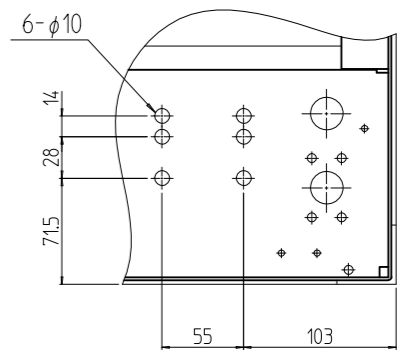

変更 REVISIONS			
回数 REV. MARK	日付 DATE	記事 CONTENTS	変更者 REVISED BY

A-A

B部詳細 (1:5)
(4ヶ所)

1s	02	プレートセットV	RKO-1781PSV2**	【**】部 WG:「ホワイトグレイ」/N1:「ブラック」
1s	01	キャビネットラック	RKC-175J-81N#	【#】部 9:「シルバー」/1:「ブラック」
個数 QUANTITY	No.	製品名 PART NAME	型式 MODEL	仕上 FINISH
		単位 UNIT	設計 DESIGNED	検 CHECKED
		mm	図 DRAWN	承認 APPROVED
		尺度 SCALE	図名 TITLE	
		1:15	外観寸法(プレートセットV組込)	
			品名 NAME	
			RKCキャビネットラック	
			型式 MODEL	
			RKC-175J-81N#	
			図番 DRAWING No.	
			RKNC-365511	