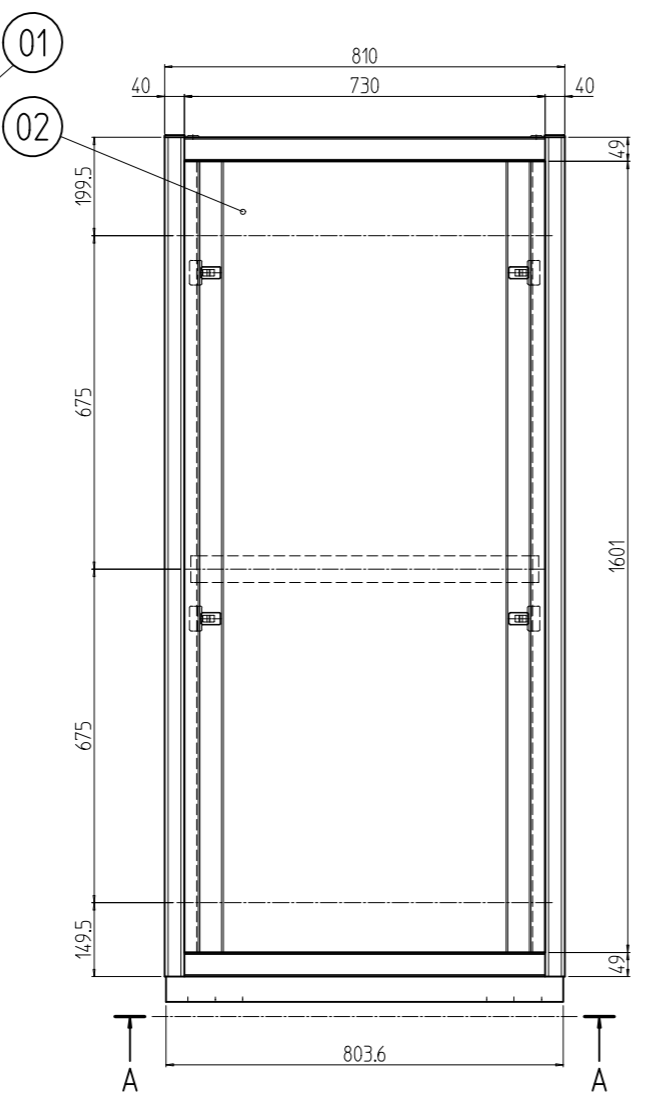

変更 REVISIONS			
回数 REV. MARK	日付 DATE	記事 CONTENTS	変更者 REVISED BY

A-A

B部詳細 (1:5)
(4ヶ所)

1s	02	プレートセットV	RKO-1781PSV2**	【**】部 WG:「ホワイトグレイ」/N1:「ブラック」
1s	01	キャビネットラック	RKC-175J-81N#	【#】部 9:「シルバー」/1:「ブラック」
個数 QUANTITY	No.	製品名 PART NAME	型式 MODEL	仕上 FINISH
		単位 UNIT	設計 DESIGNED	検 CHECKED
		mm	図 DRAWN	承認 APPROVED
		尺度 SCALE	図名 TITLE	
		1:15	外観寸法(プレートセットV組込)	
			品名 NAME	
			RKCキャビネットラック	
			型式 MODEL	
			RKC-175J-81N#	
			図番 DRAWING No.	
			RKNC-365511	