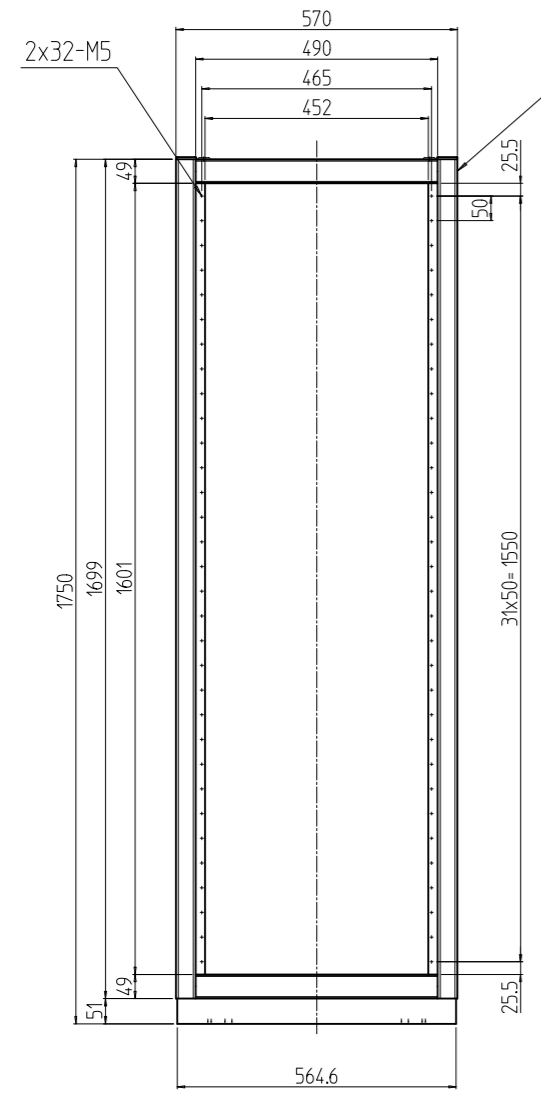

変更 REVISIONS			
回数 REV. MARK	日付 DATE	記事 CONTENTS	変更者 REVISED BY

A-A

B部詳細 (1:5)
(4ヶ所)

1s	02	プレートセットV	RKO-1781PSV2**	【**】部 WG:「ホワイトグレイ」/N1:「ブラック」
1s	01	キャビネットラック	RKC-175J-81N#	【#】部 9:「シルバー」/1:「ブラック」
個数 QUANTITY	No.	製品名 PART NAME	型式 MODEL	仕上 FINISH
		単位 UNIT	設計 DESIGNED	検 CHECKED
		mm	図 DRAWN	承認 APPROVED
		尺度 SCALE	図名 TITLE	
		1:15	外観寸法(プレートセットV組込)	
			品名 NAME	
			RKCキャビネットラック	
			型式 MODEL	
			RKC-175J-81N#	
			図番 DRAWING No.	
			RKNC-365511	