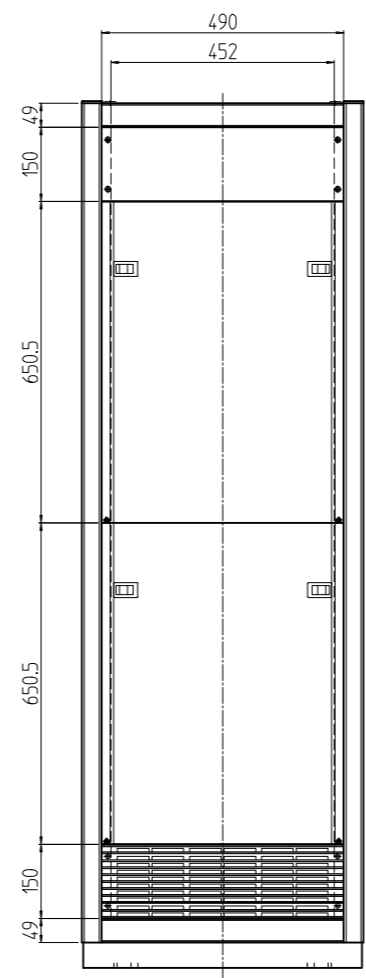

変更 REVISIONS			
回数 REV. MARK	日付 DATE	記事 CONTENTS	変更者 REVISED BY

A-A

B部詳細 (1:5)
(4ヶ所)

1s	02	プレートセットV	RKO-1781PSV2**	【**】部 WG:「ホワイトグレイ」/N1:「ブラック」
1s	01	キャビネットラック	RKC-175J-81N#	【#】部 9:「シルバー」/1:「ブラック」
個数 QUANTITY	No.	製品名 PART NAME	型式 MODEL	仕上 FINISH
		単位 UNIT	設計 DESIGNED	検 CHECKED
		mm	図 DRAWN	承認 APPROVED
		尺度 SCALE	図名 TITLE	
		1:15	外観寸法(プレートセットV組込)	
			品名 NAME	
			RKCキャビネットラック	
			型式 MODEL	
			RKC-175J-81N#	
			図番 DRAWING No.	
			RKNC-365511	