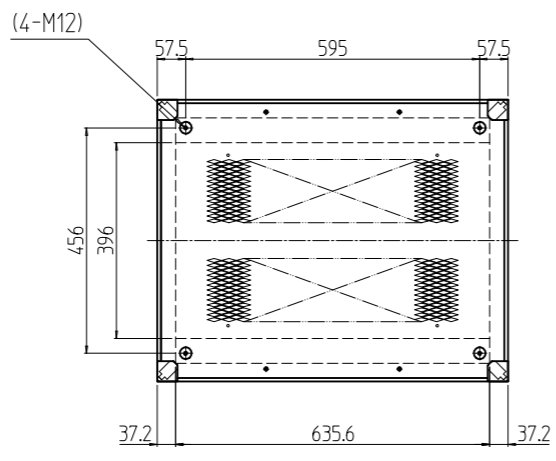

変更 REVISIONS			
回数 REV. MARK	日付 DATE	記事 CONTENTS	変更者 REVISED BY

A-A

B部詳細 (1:5)  
(4ヶ所)

01

02

1s	02	プレートセットV	RKO-1271PSV2**	【**】部 WG:「ホワイトグレイ」/N1:「ブラック」
1s	01	キャビネットラック	RKC-125J-71N#	【#】部 9:「シルバー」/1:「ブラック」
個数 QUANTITY	No.	製品名 PART NAME	型式 MODEL	仕上 FINISH
		単位 UNIT	設計 DESIGNED	検 CHECKED
		mm	承認 APPROVED	図 名
		1:15		名 TITLE
				品 名
				型式 MODEL
				図 番
				DRAWING No.