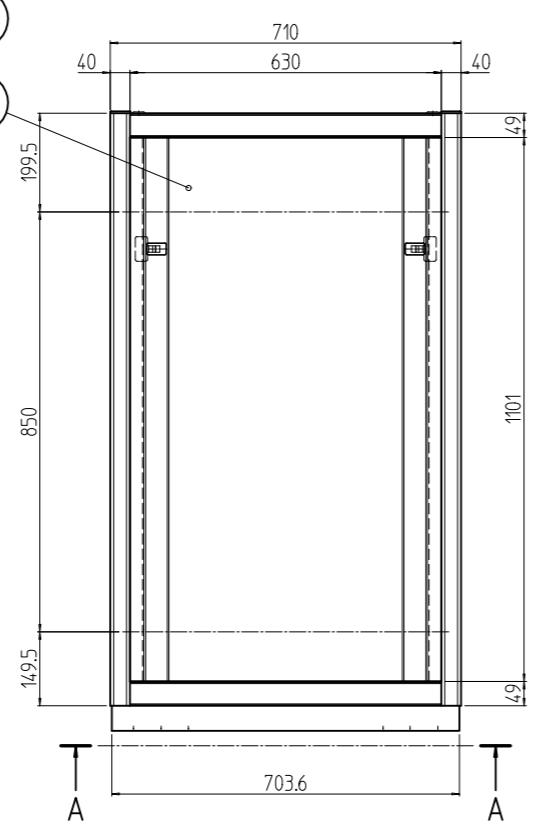

変更 REVISIONS			
回数 REV. MARK	日付 DATE	記事 CONTENTS	変更者 REVISED BY

A-A

B部詳細 (1:5)  
(4ヶ所)

01

02

1s	02	プレートセットV	RKO-1271PSV2**	【**】部 WG:「ホワイトグレイ」/N1:「ブラック」
1s	01	キャビネットラック	RKC-125J-71N#	【#】部 9:「シルバー」/1:「ブラック」
個数 QUANTITY	No.	製品名 PART NAME	型式 MODEL	仕上 FINISH
		単位 UNIT	設計 DESIGNED	検 CHECKED
		mm	承認 APPROVED	図 名
		1:15		名 TITLE
				品 名
				型式 MODEL
				図 番
				DRAWING No.