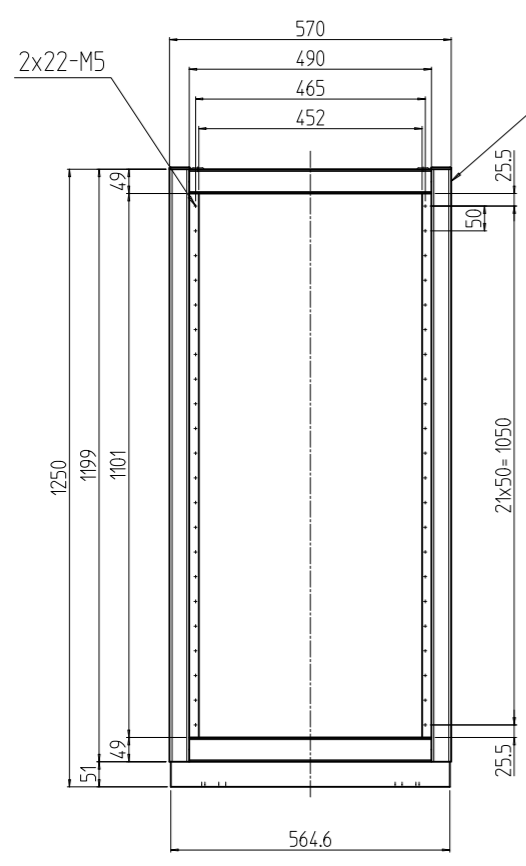

変更 REVISIONS			
回数 REV. MARK	日付 DATE	記事 CONTENTS	変更者 REVISED BY

A-A

B部詳細 (1:5)  
(4ヶ所)

01

02

1s	02	プレートセットV	RKO-1271PSV2**	【**】部 WG:「ホワイトグレイ」/N1:「ブラック」
1s	01	キャビネットラック	RKC-125J-71N#	【#】部 9:「シルバー」/1:「ブラック」
個数 QUANTITY	No.	製品名 PART NAME	型式 MODEL	仕上 FINISH
		単位 UNIT	設計 DESIGNED	検 CHECKED
		mm	承認 APPROVED	図 名
		1:15		名 TITLE
				品 名
				型式 MODEL
				図 番
				DRAWING No.