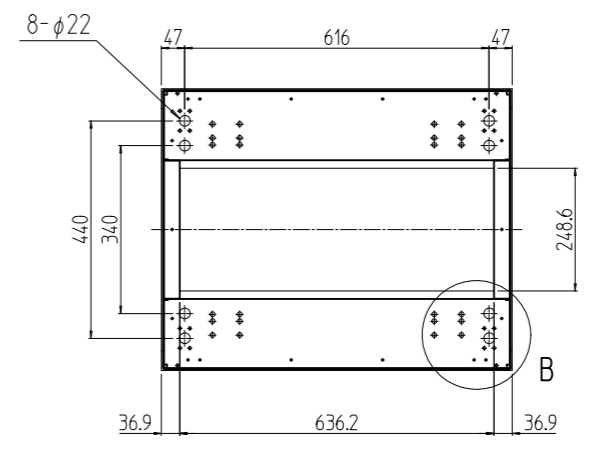

変更 REVISIONS			
回数 REV. MARK	日付 DATE	記事 CONTENTS	変更者 REVISED BY

A-A

B部詳細 (1:5)  
(4ヶ所)

01

02

1s	02	プレートセットV	RKO-1271PSV2**	【**】部 WG:「ホワイトグレイ」/N1:「ブラック」
1s	01	キャビネットラック	RKC-125J-71N#	【#】部 9:「シルバー」/1:「ブラック」
個数 QUANTITY	No.	製品名 PART NAME	型式 MODEL	仕上 FINISH
		単位 UNIT	設計 DESIGNED	検 CHECKED
		mm	承認 APPROVED	図 名
		1:15		名 TITLE
				品 名
				型式 MODEL
				図 番
				DRAWING No.