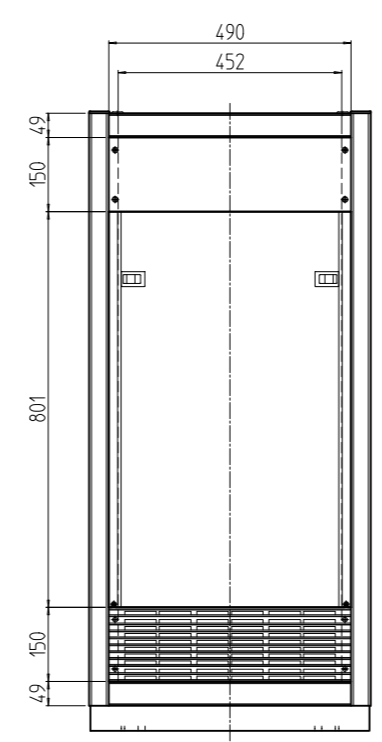

変更 REVISIONS			
回数 REV. MARK	日付 DATE	記事 CONTENTS	変更者 REVISED BY

A-A

B部詳細 (1:5)  
(4ヶ所)

01

02

1s	02	プレートセットV	RKO-1271PSV2**	【**】部 WG:「ホワイトグレイ」/N1:「ブラック」
1s	01	キャビネットラック	RKC-125J-71N#	【#】部 9:「シルバー」/1:「ブラック」
個数 QUANTITY	No.	製品名 PART NAME	型式 MODEL	仕上 FINISH
		単位 UNIT	設計 DESIGNED	検 CHECKED
		mm	承認 APPROVED	図 名
		1:15		名 TITLE
				品 名
				型式 MODEL
				図 番
				DRAWING No.