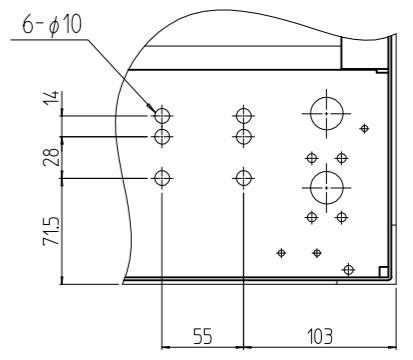

変更 REVISIONS			
回数 REV. MARK	日付 DATE	記事 CONTENTS	変更者 REVISED BY

A-A

B部詳細 (1:5)  
(4ヶ所)

01

02

1s	02	プレートセットV	RKO-1271PSV2**	【**】部 WG:「ホワイトグレイ」/N1:「ブラック」
1s	01	キャビネットラック	RKC-125J-71N#	【#】部 9:「シルバー」/1:「ブラック」
個数 QUANTITY	No.	製品名 PART NAME	型式 MODEL	仕上 FINISH
		単位 UNIT	設計 DESIGNED	検 CHECKED
		mm	承認 APPROVED	図 名
		1:15		名 TITLE
				品 名
				型式 MODEL
				図 番
				DRAWING No.