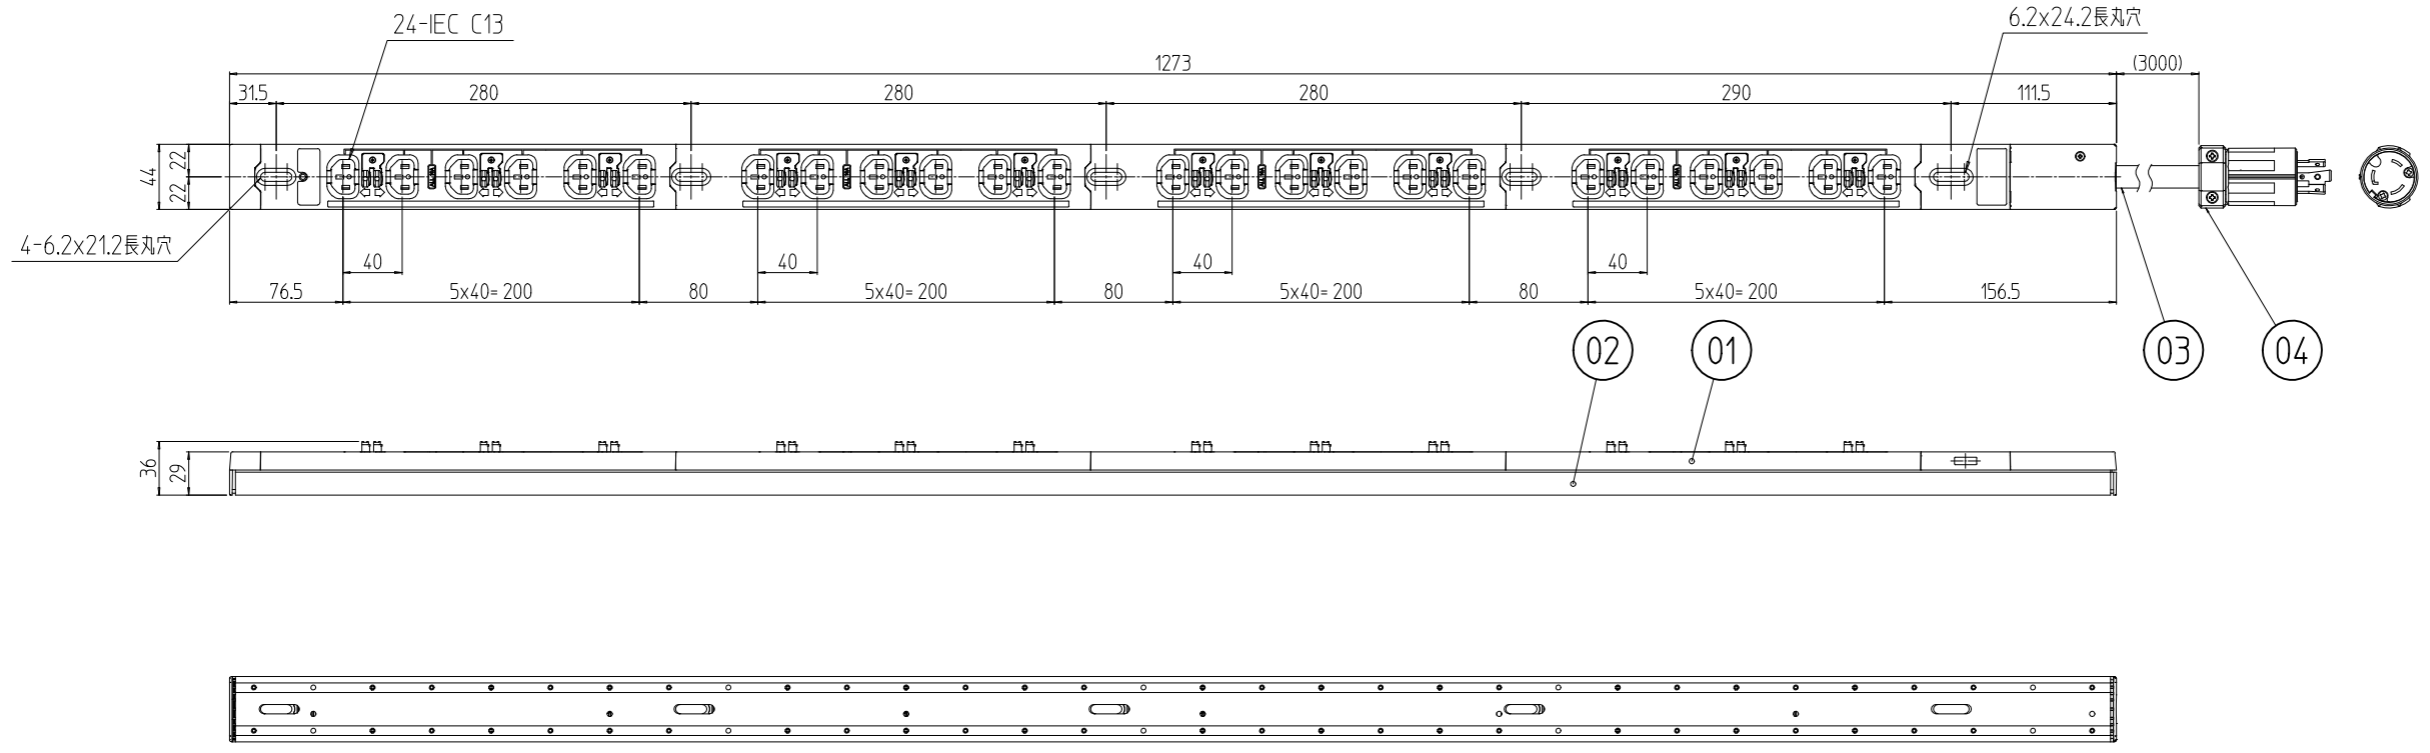

変更 REVISIONS			
回数 REV. MARK	日付 DATE	記事 CONTENTS	変更者 REVISED BY

1	04		引掛型差込プラグ20A	PA等	「黒」、NEMA L6-20
1	03		電源ケーブル	ソフトVCT	「黒」3.5mm <sup>2</sup> 3芯
1	02		ボディ	アルミ	
1	01		コンセントバー本体	ABS等	ブラック/グレー
個数 QUANTITY	No.	図番 DRAWING No.	部品名 PART NAME	材質 MATERIAL	仕上 FINISH
		単位 UNIT	設計 DESIGNED	検 CHECKED	承認 APPROVED
		mm			
		尺度 SCALE	図名 TITLE		
		1:5	外觀寸法		
			品名 NAME		
			コンセントバー(20A 250V 24口 (130ヶ付))		
			型式 MODEL		
			DZ-2002024CS		
			図番 DRAWING No.		
			DZ-460011		