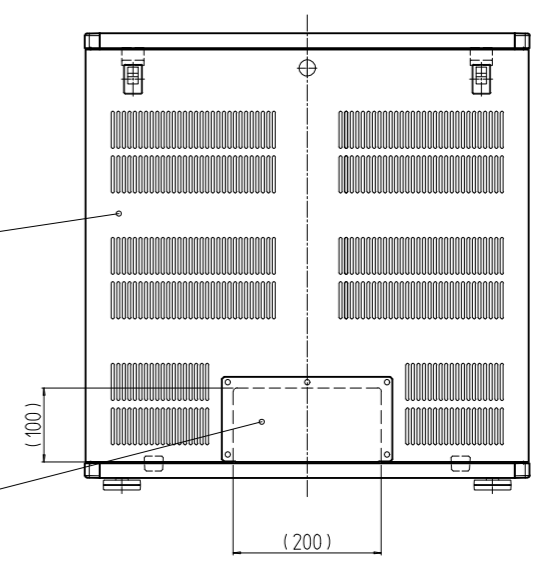

変更 REVISIONS			
回数 REV. MARK	日付 DATE	記事 CONTENTS	変更者 REVISED BY

A部詳細 (1:3)

ドア、側板を外した状態

数量 QUANTITY	図番 No.	図名 PART NAME	材質 MATERIAL	仕上 FINISH
3	14	ホールプラグ	PA66	W:「ライトグレー」,B:「ブラック」
2	13	難燃性膜厚グロメット	ネオプレンゴム	「ブラック」
4	12	アジャスター	鋼/ABS	「ブラック」
1	11	ハンドル	亜鉛ダイキャスト	他黒塗装
6	10	ワンタッチパネルファスナ	ポリプロピレン	「ブラック」
1	09	コーナー	ABS	「グレイ」
1	08	配線孔蓋	鋼板 t0.8	[W]: 「ホワイトグレイ」75Y7.4/0.8レーザーサテン塗装 [B]: 「ブラック」N1.0レーザーサテン塗装
1	07	ベンチレーション/ファン後板		
2	06	ベンチレーション/ファン側板	鋼板 t0.8/t2.0	
1	05	ベンチレーションドア	鋼板 t2.0	[W]: 「ホワイトグレイ」75Y7.4/0.8(25)メラミン塗装 [B]: 「ブラック」N1.0(25)メラミン塗装
1	04	ガイドマウントフレーム	鋼板 t1.0/t1.2/t2.0	[W]: 「ホワイトグレイ」75Y7.4/0.8レーザーサテン塗装 [B]: 「ブラック」N1.0レーザーサテン塗装
2	03	パネルマウントフレーム		
1	02	ベース		
1	01	トップ		

単位 UNIT	mm	設計 DESIGNED	検査 CHECKED	承認 APPROVED	図名 TITLE	外觀寸法
スケール SCALE	1:10				品名 NAME	SKR小型ラック
					型式 MODEL	SKR-12U60A0V#
					図番 DRAWING No.	SKR-140011

SETTSU 摂津金属工業株式会社