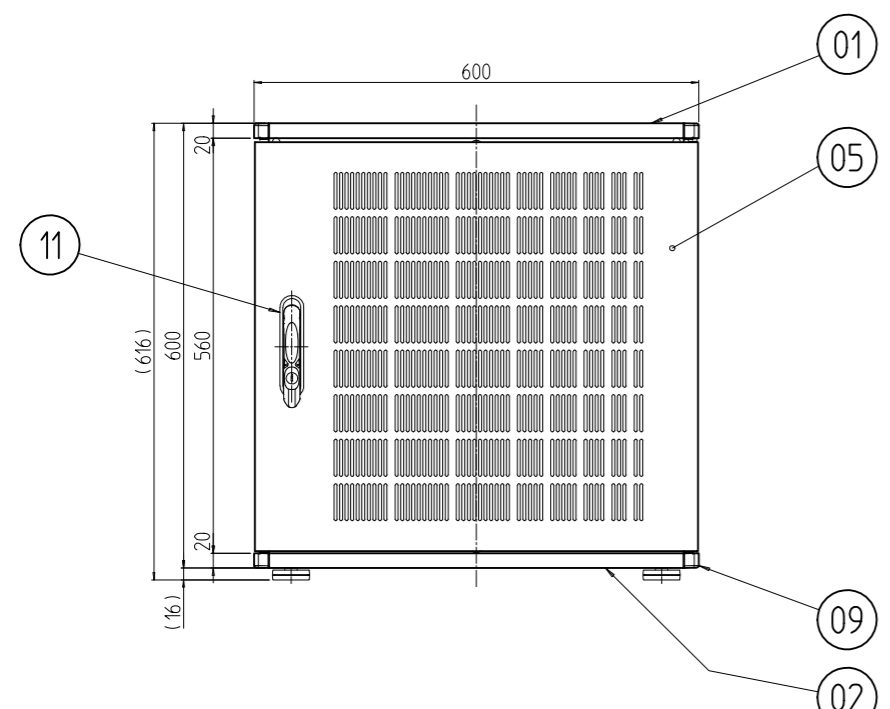

変更 REVISIONS			
回数 REV. MARK	日付 DATE	記事 CONTENTS	変更者 REVISED BY

A部詳細 (1:3)

ドア、側板を外した状態

数量 QUANTITY	図番 No.	図名 PART NAME	材質 MATERIAL	仕上 FINISH
3	14	ホールプラグ	PA66	W:「ライトグレー」,B:「ブラック」
2	13	難燃性膜厚グロメット	ネオプレンゴム	「ブラック」
4	12	アジャスター	鋼/ABS	「ブラック」
1	11	ハンドル	亜鉛ダイキャスト	他黒塗装
6	10	ワンタッチパネルファスナ	ポリプロピレン	「ブラック」
1	09	コーナー	ABS	「グレイ」
1	08	配線孔蓋	鋼板 t0.8	[W]: 「ホワイトグレイ」75Y7.4/0.8レーザーサテン塗装 [B]: 「ブラック」N1.0レーザーサテン塗装
1	07	ベンチレーション/ファン後板		
2	06	ベンチレーション/ファン側板	鋼板 t0.8/t2.0	
1	05	ベンチレーションドア	鋼板 t2.0	[W]: 「ホワイトグレイ」75Y7.4/0.8(25)メラミン塗装 [B]: 「ブラック」N1.0(25)メラミン塗装
1	04	ガイドマウントフレーム	鋼板 t1.0/t1.2/t2.0	[W]: 「ホワイトグレイ」75Y7.4/0.8レーザーサテン塗装 [B]: 「ブラック」N1.0レーザーサテン塗装
2	03	パネルマウントフレーム		
1	02	ベース		
1	01	トップ		

単位 UNIT	mm	設計 DESIGNED	検査 CHECKED	承認 APPROVED	図名 TITLE	外觀寸法
スケール SCALE	1:10				品名 NAME	SKR小型ラック
					型式 MODEL	SKR-12U60A0V#
					図番 DRAWING No.	SKR-140011

SETTSU 摂津金属工業株式会社