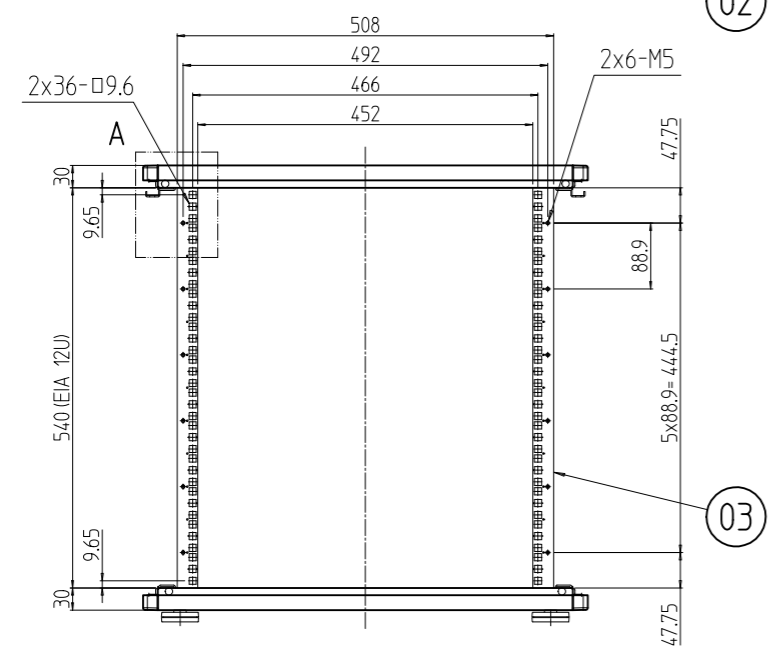

変更 REVISIONS			
回数 REV. MARK	日付 DATE	記事 CONTENTS	変更者 REVISED BY

A部詳細 (1:3)

ドア、側板を外した状態

数量 QUANTITY	図番 No.	図名 PART NAME	材質 MATERIAL	仕上 FINISH
3	14	ホールプラグ	PA66	W:「ライトグレー」,B:「ブラック」
2	13	難燃性膜厚グロメット	ネオプレンゴム	「ブラック」
4	12	アジャスター	鋼/ABS	「ブラック」
1	11	ハンドル	亜鉛ダイキャスト	他黒塗装
6	10	ワンタッチパネルファスナ	ポリプロピレン	「ブラック」
1	09	コーナー	ABS	「グレイ」
1	08	配線孔蓋	鋼板 t0.8	[W]: 「ホワイトグレイ」75Y7.4/0.8レーザーサテン塗装 [B]: 「ブラック」N1.0レーザーサテン塗装
1	07	ベンチレーション/ファン後板		
2	06	ベンチレーション/ファン側板	鋼板 t0.8/t2.0	
1	05	ベンチレーションドア	鋼板 t2.0	[W]: 「ホワイトグレイ」75Y7.4/0.8(25)メラミン塗装 [B]: 「ブラック」N1.0(25)メラミン塗装
1	04	ガイドマウントフレーム	鋼板 t1.0/t1.2/t2.0	[W]: 「ホワイトグレイ」75Y7.4/0.8レーザーサテン塗装 [B]: 「ブラック」N1.0レーザーサテン塗装
2	03	パネルマウントフレーム		
1	02	ベース		
1	01	トップ		

単位 UNIT	mm	設計 DESIGNED	検査 CHECKED	承認 APPROVED	図名 TITLE	外觀寸法
スケール SCALE	1:10				品名 NAME	SKR小型ラック
					型式 MODEL	SKR-12U60A0V#
					図番 DRAWING No.	SKR-140011

SETTSU 摂津金属工業株式会社