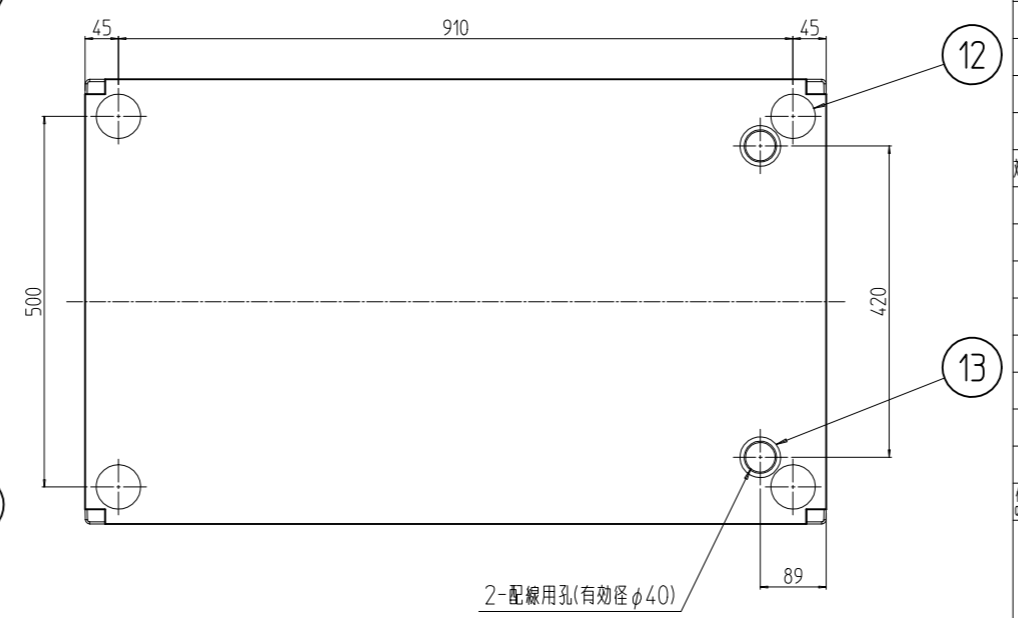

変更 REVISIONS			
回数 REV. MARK	日付 DATE	記事 CONTENTS	変更者 REVISED BY

A部詳細 (1:3)

ドア、側板を外した状態

数量 QUANTITY	図番 No.	図名 PART NAME	材質 MATERIAL	仕上 FINISH
3	14	ホールプラグ	PA66	W:「ライトグレー」,B:「ブラック」
2	13	難燃性膜厚グロメット	ネオプレンゴム	「ブラック」
4	12	アジャスター	鋼/ABS	「ブラック」
1	11	ハンドル	亜鉛ダイキャスト	他黒塗装
6	10	ワンタッチパネルファスナ	ポリプロピレン	「ブラック」
1	09	コーナー	ABS	「グレイ」
1	08	配線孔蓋	鋼板 t0.8	[W]: 「ホワイトグレイ」75Y7.4/0.8レーザーサテン塗装 [B]: 「ブラック」N1.0レーザーサテン塗装
1	07	ベンチレーション/ファン後板		
2	06	ベンチレーション/ファン側板	鋼板 t0.8/t2.0	
1	05	ベンチレーションドア	鋼板 t2.0	[W]: 「ホワイトグレイ」75Y7.4/0.8(25)メラミン塗装 [B]: 「ブラック」N1.0(25)メラミン塗装
1	04	ガイドマウントフレーム	鋼板 t1.0/t1.2/t2.0	[W]: 「ホワイトグレイ」75Y7.4/0.8レーザーサテン塗装 [B]: 「ブラック」N1.0レーザーサテン塗装
2	03	パネルマウントフレーム		
1	02	ベース		
1	01	トップ		

単位 UNIT	mm	設計 DESIGNED	検査 CHECKED	承認 APPROVED	図名 TITLE	外觀寸法
スケール SCALE	1:10				品名 NAME	SKR小型ラック
					型式 MODEL	SKR-12U60A0V#
					図番 DRAWING No.	SKR-140011

SETTSU 摂津金属工業株式会社