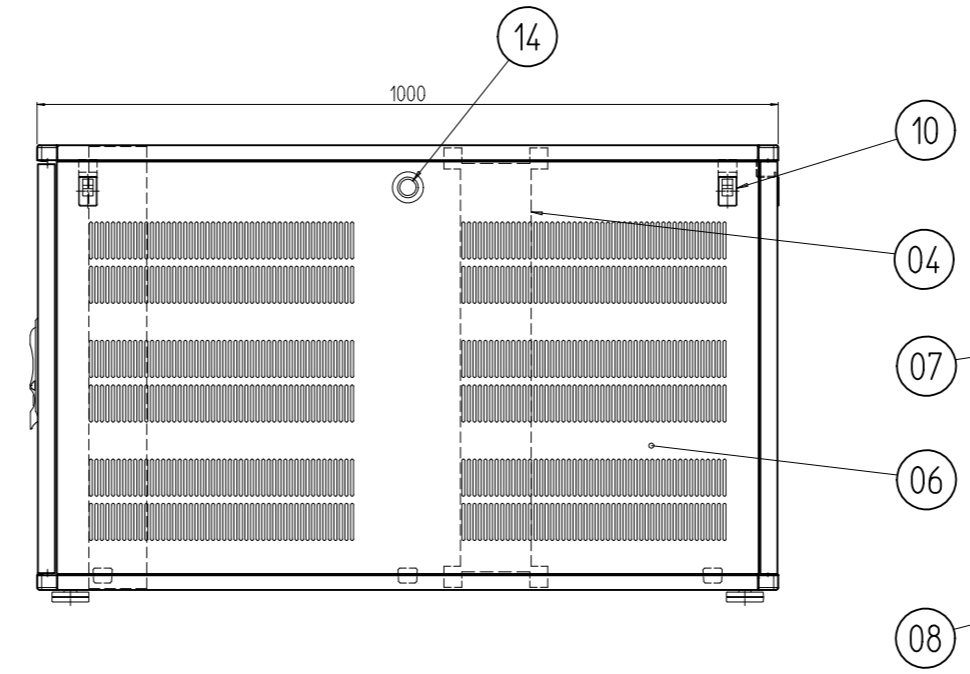

変更 REVISIONS			
回数 REV. MARK	日付 DATE	記事 CONTENTS	変更者 REVISED BY

A部詳細 (1:3)

ドア、側板を外した状態

数量 QUANTITY	図番 No.	図名 PART NAME	材質 MATERIAL	仕上 FINISH
3	14	ホールプラグ	PA66	W:「ライトグレー」,B:「ブラック」
2	13	難燃性膜厚グロメット	ネオプレンゴム	「ブラック」
4	12	アジャスター	鋼/ABS	「ブラック」
1	11	ハンドル	亜鉛ダイキャスト	他黒塗装
6	10	ワンタッチパネルファスナ	ポリプロピレン	「ブラック」
1	09	コーナー	ABS	「グレイ」
1	08	配線孔蓋	鋼板 t0.8	[W]: 「ホワイトグレイ」75Y7.4/0.8レーザーサテン塗装 [B]: 「ブラック」N1.0レーザーサテン塗装
1	07	ベンチレーション/ファン後板		
2	06	ベンチレーション/ファン側板	鋼板 t0.8/t2.0	
1	05	ベンチレーションドア	鋼板 t2.0	[W]: 「ホワイトグレイ」75Y7.4/0.8(25)メラミン塗装 [B]: 「ブラック」N1.0(25)メラミン塗装
1	04	ガイドマウントフレーム	鋼板 t1.0/t1.2/t2.0	[W]: 「ホワイトグレイ」75Y7.4/0.8レーザーサテン塗装 [B]: 「ブラック」N1.0レーザーサテン塗装
2	03	パネルマウントフレーム		
1	02	ベース		
1	01	トップ		

単位 UNIT	mm	設計 DESIGNED	検査 CHECKED	承認 APPROVED	図名 TITLE	外觀寸法
スケール SCALE	1:10				品名 NAME	SKR小型ラック
					型式 MODEL	SKR-12U60A0V#
					図番 DRAWING No.	SKR-140011

SETTSU 摂津金属工業株式会社