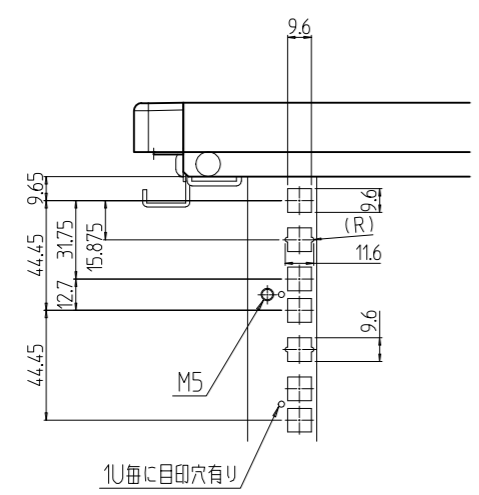

変更 REVISIONS			
回数 REV. MARK	日付 DATE	記事 CONTENTS	変更者 REVISED BY

A部詳細 (1:3)

ドア、側板を外した状態

数量 QUANTITY	図番 No.	図名 PART NAME	材質 MATERIAL	仕上 FINISH
3	14	ホールプラグ	PA66	W:「ライトグレー」,B:「ブラック」
2	13	難燃性膜厚グロメット	ネオプレンゴム	「ブラック」
4	12	アジャスター	鋼/ABS	「ブラック」
1	11	ハンドル	亜鉛ダイキャスト	他黒塗装
6	10	ワンタッチパネルファスナ	ポリプロピレン	「ブラック」
1	09	コーナー	ABS	「グレイ」
1	08	配線孔蓋	鋼板 t0.8	[W]: 「ホワイトグレイ」75Y7.4/0.8レーザーサテン塗装 [B]: 「ブラック」N1.0レーザーサテン塗装
1	07	ベンチレーション/ファン後板		
2	06	ベンチレーション/ファン側板	鋼板 t0.8/t2.0	
1	05	ベンチレーションドア	鋼板 t2.0	[W]: 「ホワイトグレイ」75Y7.4/0.8(25)メラミン塗装 [B]: 「ブラック」N1.0(25)メラミン塗装
1	04	ガイドマウントフレーム	鋼板 t1.0/t1.2/t2.0	[W]: 「ホワイトグレイ」75Y7.4/0.8レーザーサテン塗装 [B]: 「ブラック」N1.0レーザーサテン塗装
2	03	パネルマウントフレーム		
1	02	ベース		
1	01	トップ		

単位 UNIT	mm	設計 DESIGNED	検査 CHECKED	承認 APPROVED	図名 TITLE	外觀寸法
スケール SCALE	1:10				品名 NAME	SKR小型ラック
					型式 MODEL	SKR-12U60A0V#
					図番 DRAWING No.	SKR-140011

SETTSU 摂津金属工業株式会社