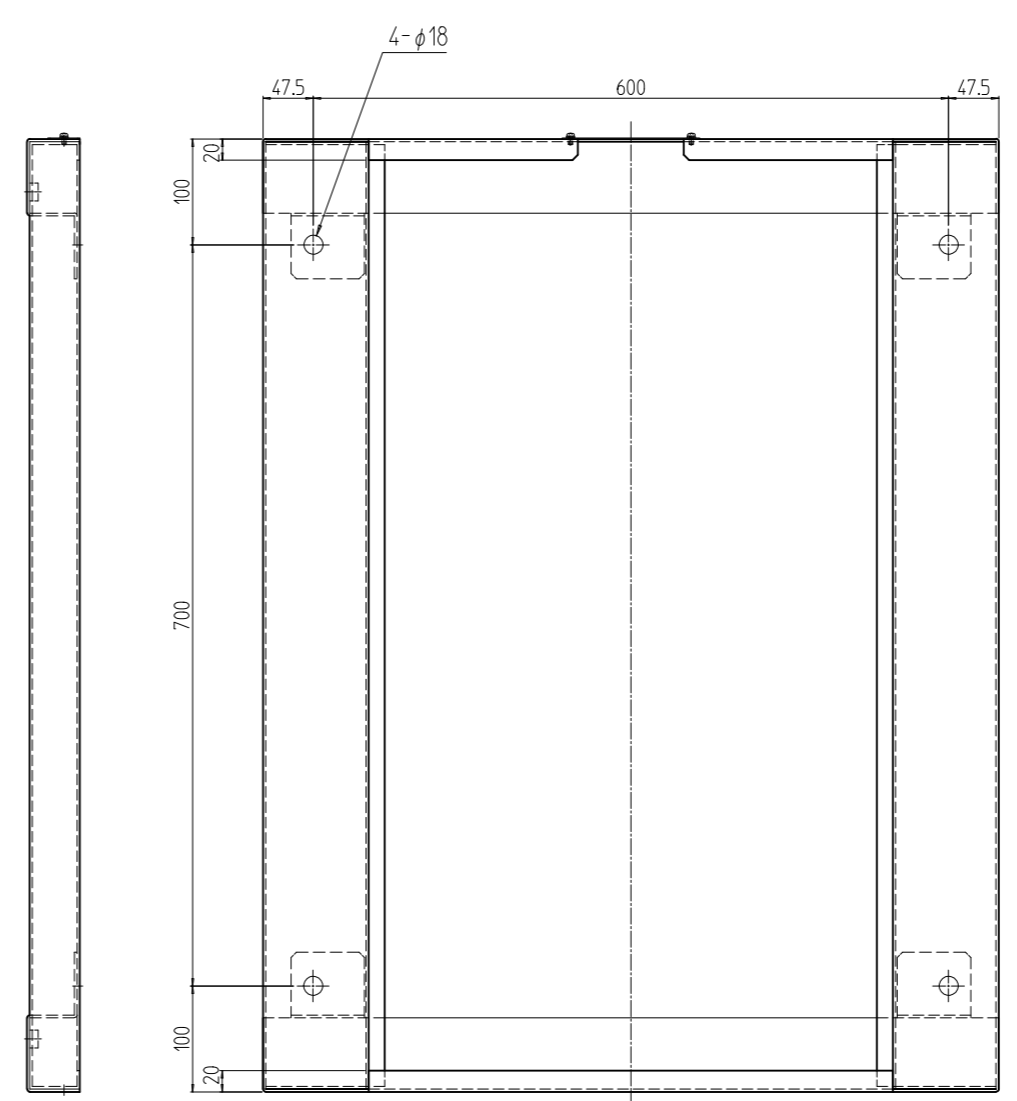

変更 REVISIONS			
回数 REV. MARK	日付 DATE	記事 CONTENTS	変更者 REVISED BY

1	02		蓋	鋼板 t1.0	「ブラック」メラミン塗装
1	01		SSO板金架台2 700590	鋼板 t2.6	
個数 QUANTITY	No.	図番 DRAWING No.	部品名 PART NAME	材質 MATERIAL	仕上 FINISH
		単位 UNIT	設計 DESIGNED	検 CHECKED	承認 APPROVED
		mm			
		尺度 SCALE	図名 TITLE		
		1:7	外観寸法		
			品名 NAME		
			SSO架台		
			型式 MODEL		
			SSO-700590PB2		
			図番 DRAWING No.		
			SSO-591011		