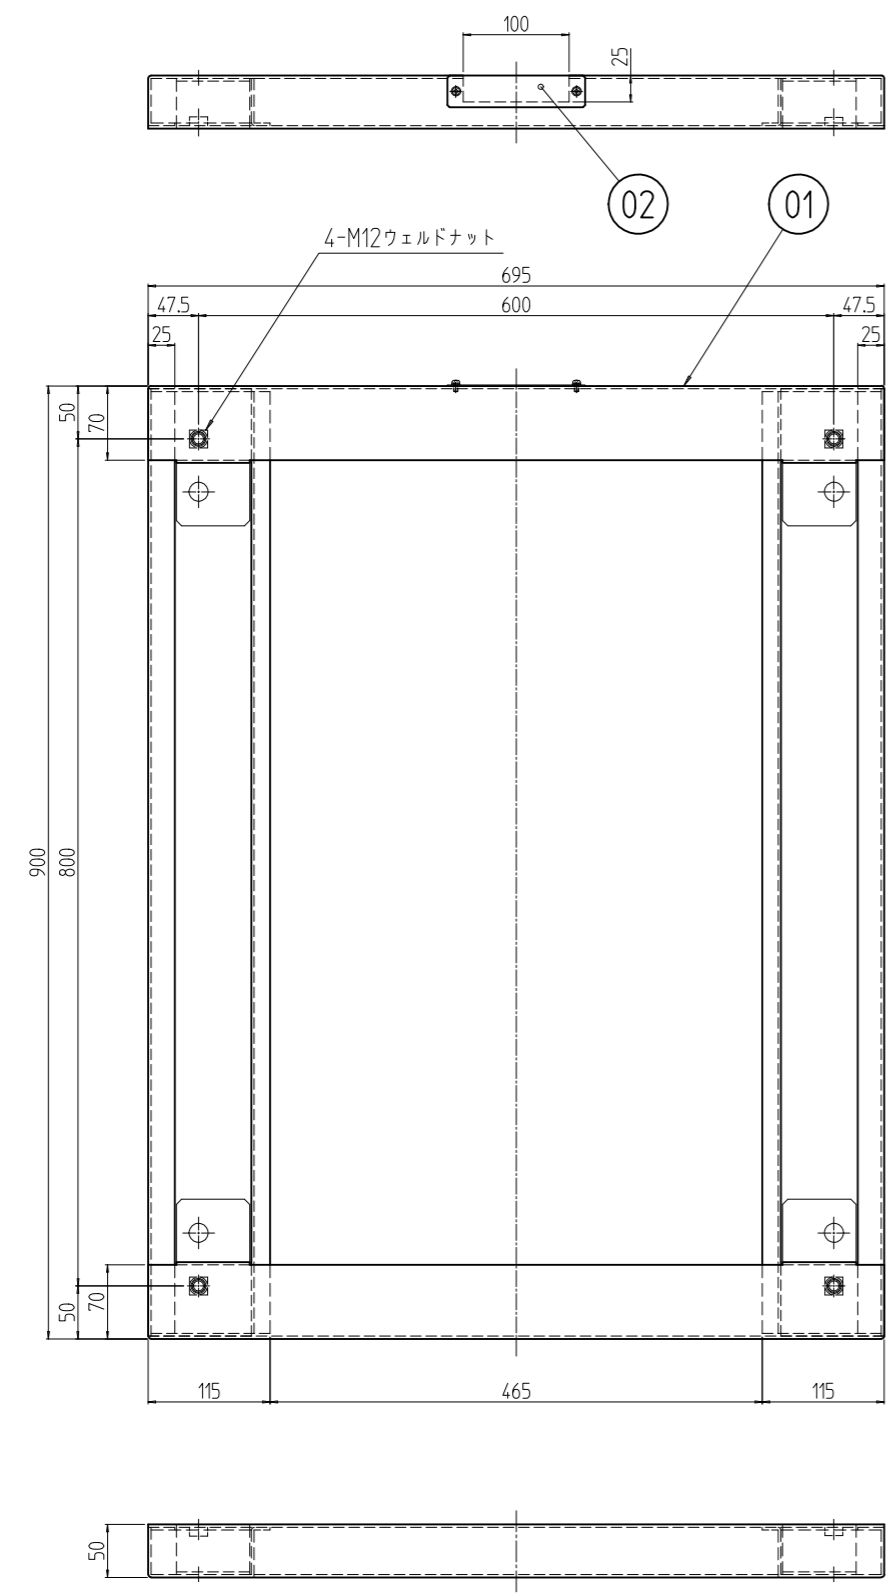

変更 REVISIONS			
回数 REV. MARK	日付 DATE	記事 CONTENTS	変更者 REVISED BY

1	02		蓋	鋼板 t1.0	「ブラック」メラミン塗装
1	01		SSO板金架台2 700590	鋼板 t2.6	
個数 QUANTITY	No.	図番 DRAWING No.	部品名 PART NAME	材質 MATERIAL	仕上 FINISH
		単位 UNIT	設計 DESIGNED	検 CHECKED	承認 APPROVED
		mm			
		尺度 SCALE	図名 TITLE		
		1:7	外観寸法		
			品名 NAME		
			SSO架台		
			型式 MODEL		
			SSO-700590PB2		
			図番 DRAWING No.		
			SSO-591011		