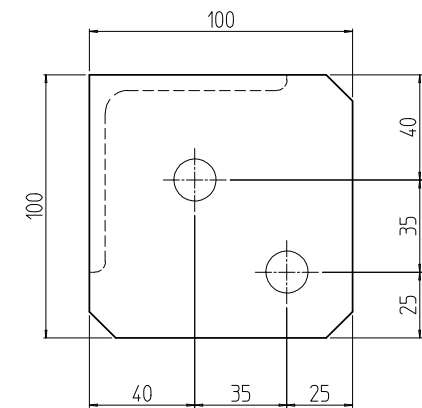

変更 REVISIONS			
回数 REV. MARK	日付 DATE	記事 CONTENTS	変更者 REVISED BY

A-A (1:3)  
(計4ヶ所)

1	01	RK0 鋼材架台571071	規格 16x65x65/16x75x75 /SPHC 14.5	「ブラック」N1.0(5B)メラミン塗装
個数 QUANTITY	No.	図番 DRAWING No.	部品名 PART NAME	材質 MATERIAL
			設計 検図 承認	仕上 FINISH
		単位 mm	図名 TITLE	外觀寸法
		尺度 SCALE 1:6	品名 NAME	RK0 鋼材架台
			型式 MODEL	RK0-571071CB
			図番 DRAWING No.	RKNO-141411
			IDEAL 摂津金属工業株式会社	