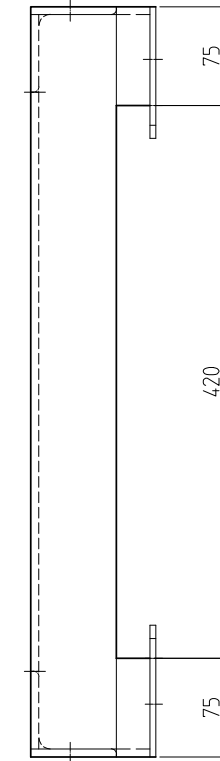

変更 REVISIONS			
回数 REV. MARK	日付 DATE	記事 CONTENTS	変更者 REVISED BY

A-A (1:3)  
(計4ヶ所)

1	01	RK0 鋼材架台571071	規格 16x65x65/16x75x75 /SPHC 14.5	「ブラック」N1.0(5B)メラミン塗装
個数 QUANTITY	No.	図番 DRAWING No.	部品名 PART NAME	材質 MATERIAL
			設計 検図 承認	仕上 FINISH
		単位 mm	図名 TITLE	外觀寸法
		尺度 SCALE 1:6	品名 NAME	RK0 鋼材架台
			型式 MODEL	RK0-571071CB
			図番 DRAWING No.	RKNO-141411
			IDEAL 摂津金属工業株式会社	