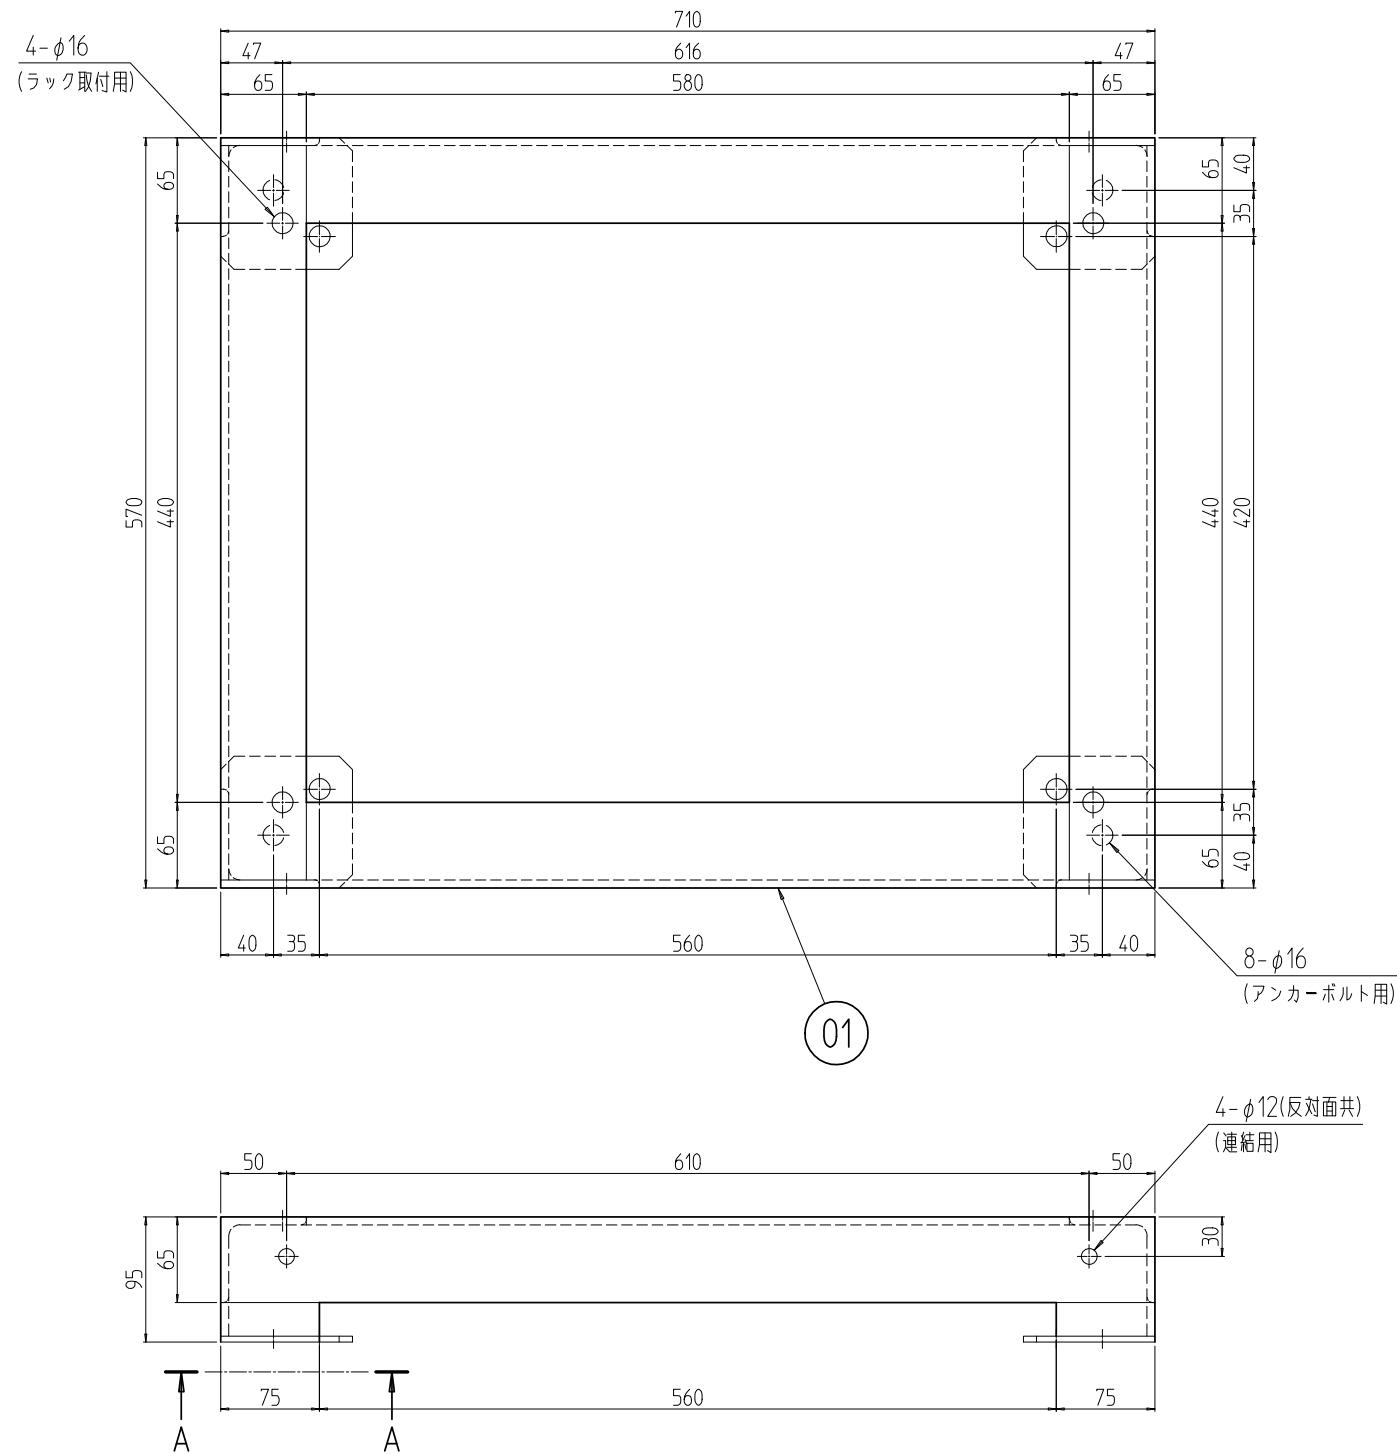

変更 REVISIONS			
回数 REV. MARK	日付 DATE	記事 CONTENTS	変更者 REVISED BY

A-A (1:3)  
(計4ヶ所)

1	01	RK0 鋼材架台571071	規格 16x65x65/16x75x75 /SPHC 14.5	「ブラック」N1.0(5B)メラミン塗装
個数 QUANTITY	No.	図番 DRAWING No.	部品名 PART NAME	材質 MATERIAL
			設計 検図 承認	仕上 FINISH
		単位 mm	図名 TITLE	外觀寸法
		尺度 SCALE 1:6	品名 NAME	RK0 鋼材架台
			型式 MODEL	RK0-571071CB
			図番 DRAWING No.	RKNO-141411
			IDEAL 摂津金属工業株式会社	