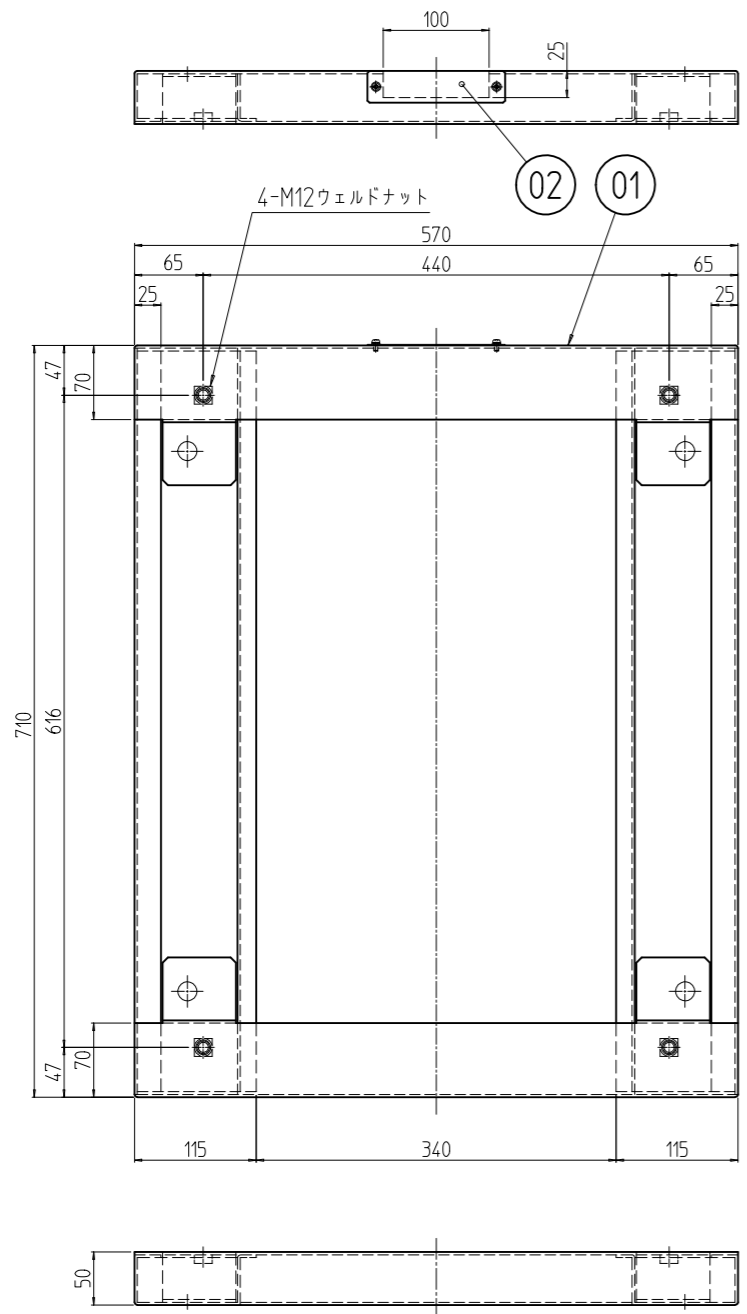

変更 REVISIONS			
回数 REV. MARK	日付 DATE	記事 CONTENTS	変更者 REVISED BY

1	02		蓋	鋼板 t1.0	「ブラック」メラミン塗装
1	01		RKOプレートベース 570571	鋼板 t2.6	
個数 QUANTITY	No.	図番 DRAWING No.	部品名 PART NAME	材質 MATERIAL	仕上 FINISH
		単位 UNIT	設計 DESIGNED	検 CHECKED	承認 APPROVED
		mm			
尺 SCALE	1:7		図名 TITLE		
			品名 NAME		
			型式 MODEL		
			図番 DRAWING No.		
			RKNO-404011		

**SETTSU** 摂津金属工業株式会社

外觀寸法

RKOプレートベース  
RK0-570571PB