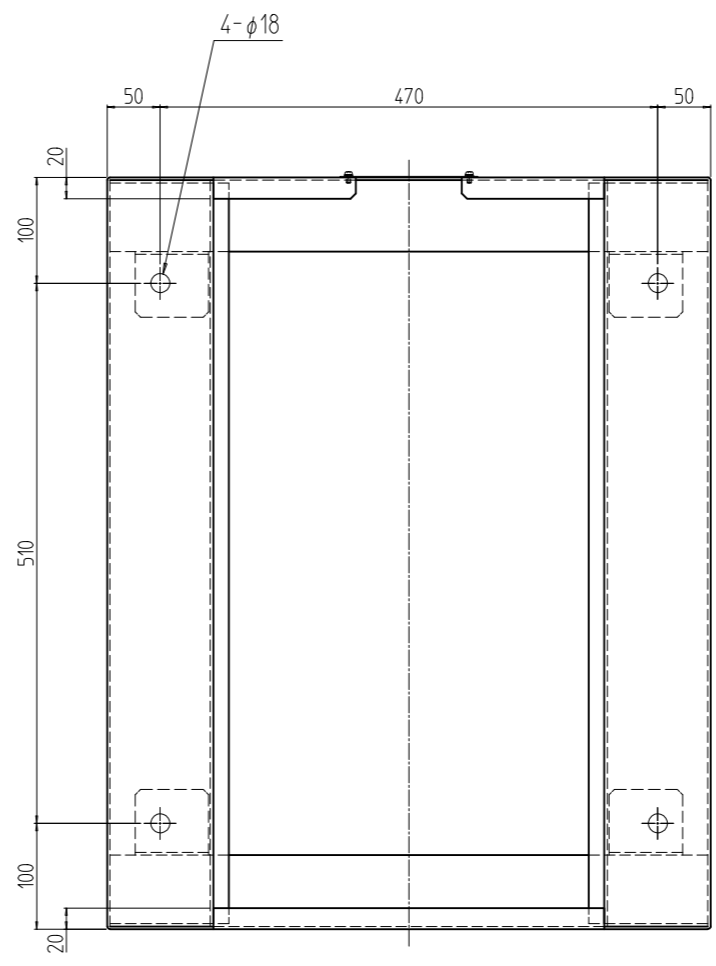

変更 REVISIONS			
回数 REV. MARK	日付 DATE	記事 CONTENTS	変更者 REVISED BY

1	02		蓋	鋼板 t1.0	「ブラック」メラミン塗装
1	01		RKOプレートベース 570571	鋼板 t2.6	
個数 QUANTITY	No.	図番 DRAWING No.	部品名 PART NAME	材質 MATERIAL	仕上 FINISH
		単位 UNIT	設計 DESIGNED	検 CHECKED	承認 APPROVED
		mm			
尺 SCALE	1:7		図名 TITLE		
			品名 NAME		
			型式 MODEL		
			図番 DRAWING No.		
			RKNO-404011		

**SETTSU** 摂津金属工業株式会社

外觀寸法

RKOプレートベース  
RK0-570571PB