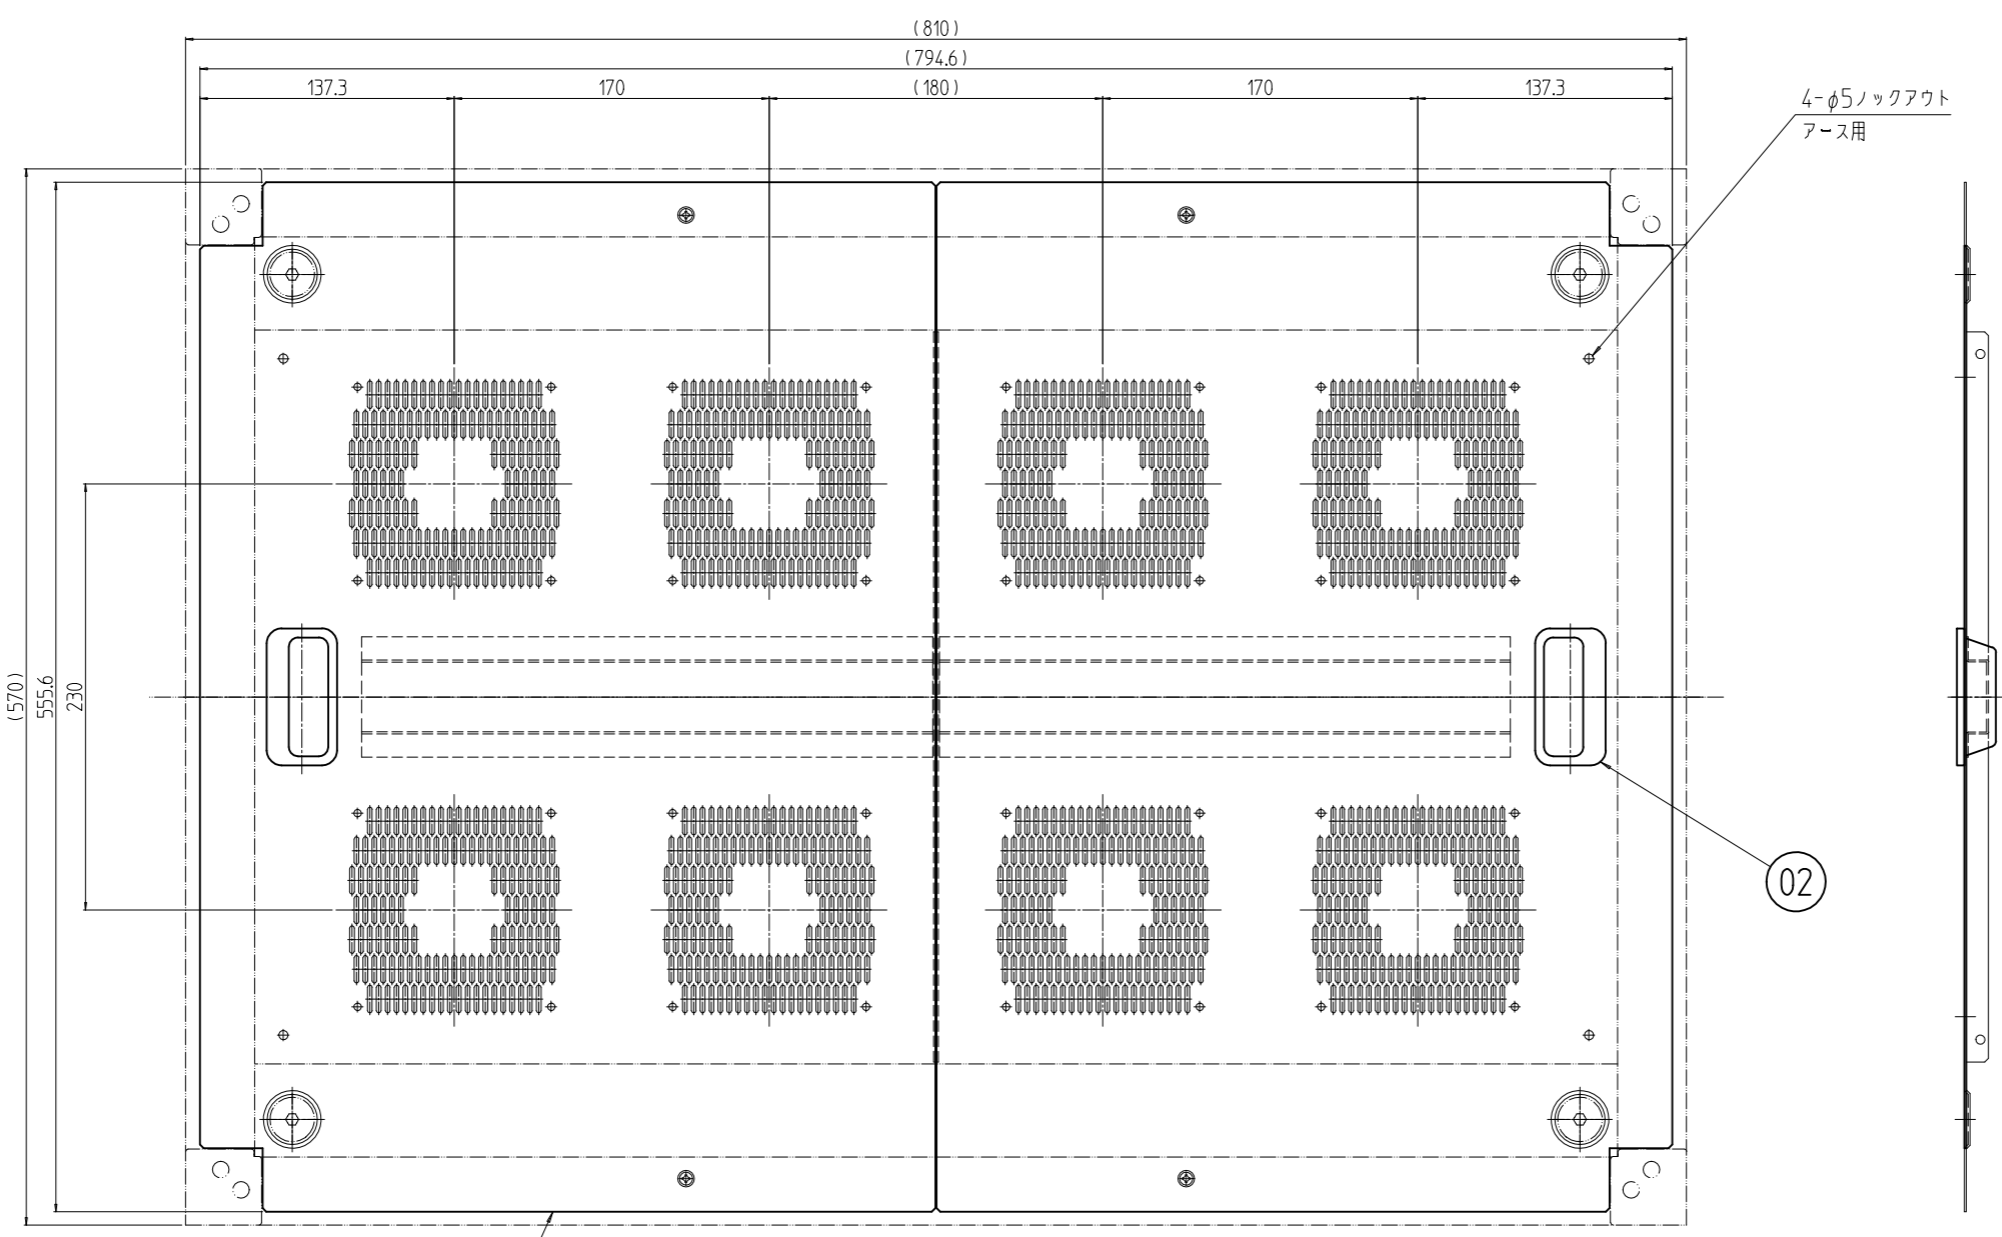

変更 REVISIONS			
回数 REV. MARK	日付 DATE	記事 CONTENTS	変更者 REVISED BY

4-φ5ノックアウト
アース用

02

01

2	02		アート引手	ABS	[N1]:「ブラック」 [WG]:「アイボリー」
2	01		ファンプレート	鋼板 t1.0	[N1]:「ブラック」メラミン被膜 [WG]:メラミン被膜
個数 QUANTITY	No.	図番 DRAWING No.	部品名 PART NAME	材質 MATERIAL	仕上 FINISH
		単位 UNIT	設計 DESIGNED	検 CHECKED	承認 APPROVED
		mm			
		尺度 SCALE	図名 TITLE		
		1:4	外観寸法		
			品名 NAME		
			ファントッププレート		
			型式 MODEL		
			RK0-810TPF##		
			図番 DRAWING No.		
			RKNO-395011		